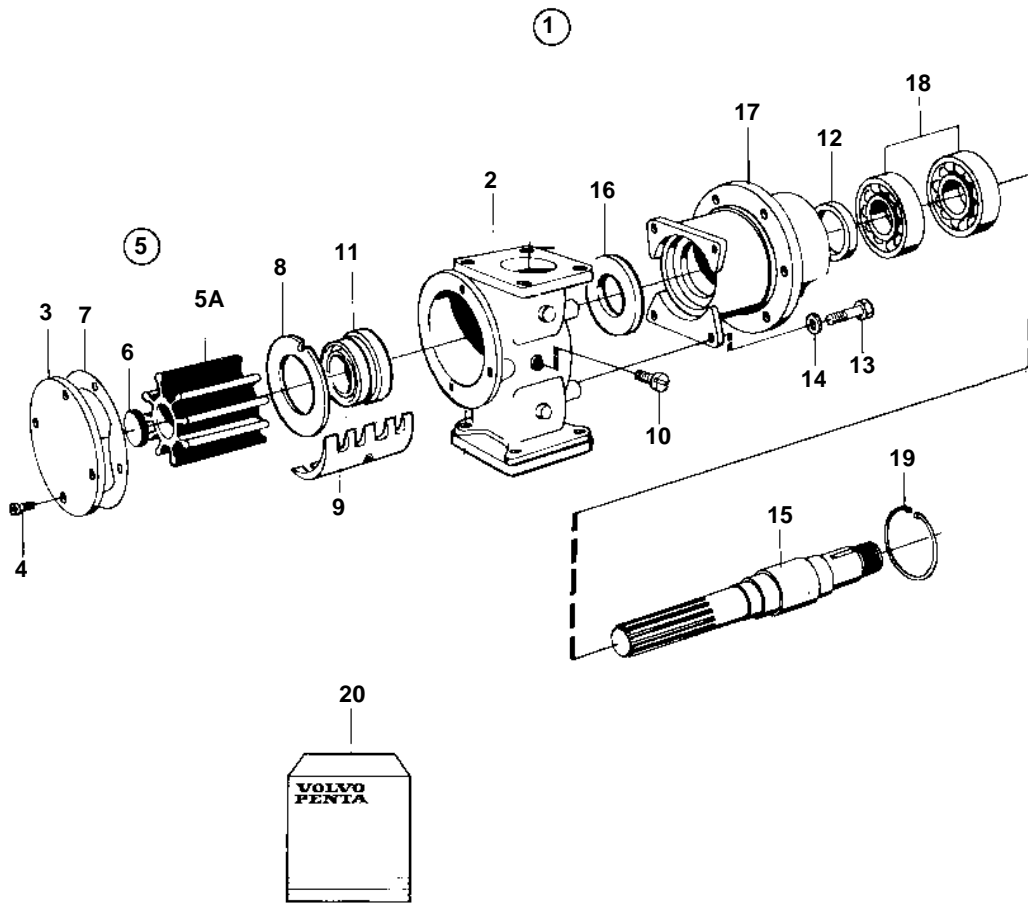

TAMD103A-A, TAMD103A-A AUX

15283

TAMD103A-A, TAMD103A-A AUX

REF	PART NO.	QTY	DESCRIPTION
1	3829313	1	Sea water pump
2	845966	1	· Pump housing
3	847228	1	· Cardboard tube
4	959931	5	· Hexagon screw
5	875814	1	· Impeller kit
5A		1	· · Impeller
6	812966	1	· · Sealing washer
7	3829314	1	· · Gasket
8	826230	1	· Wear washer
9	3825469	1	· Cam
10	825730	1	· Screw
11	3829315	1	· Sealing ring
12	845795	1	· Sealing ring
13	940135	4	· Hexagon screw
14	941907	4	· Spring washer
15	845970	1	· Shaft
16	812964	1	· Deflector
17	845969	1	· Bearing housing
18	11013	2	· Ball bearing
19	825735	1	· Lock ring
20	875737	1	Overhaul kit