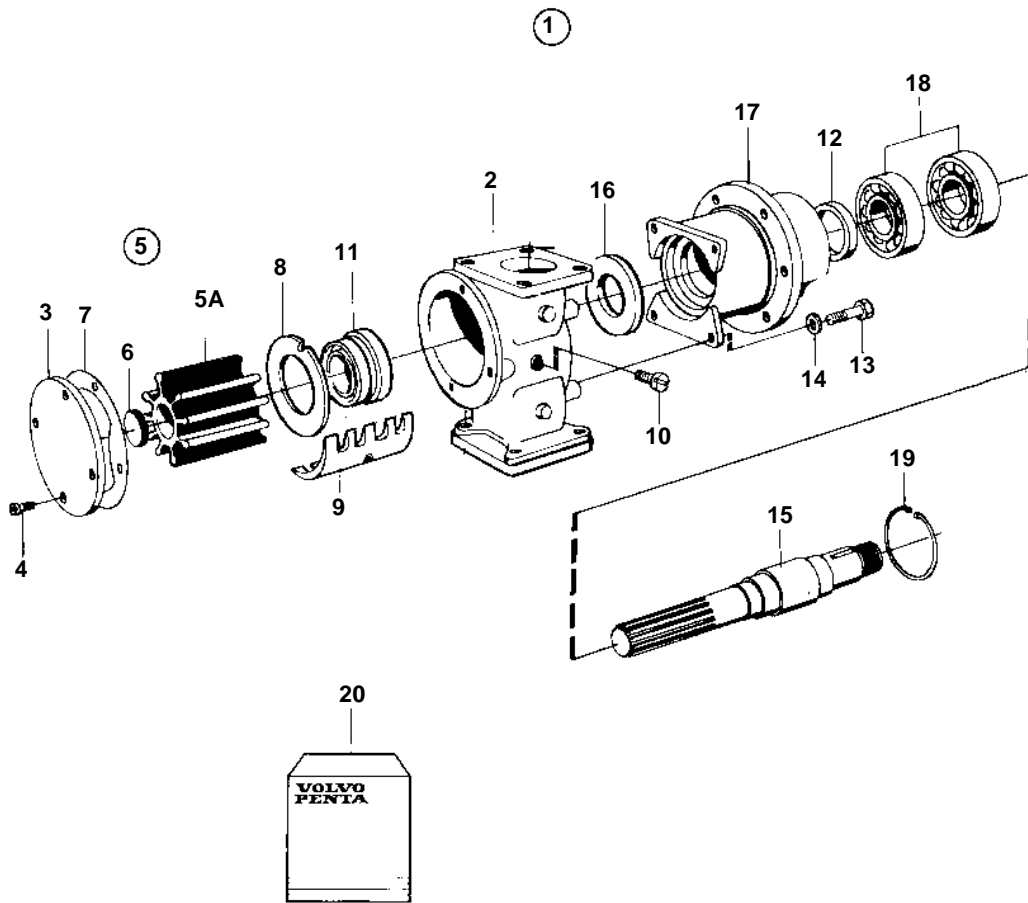

TAMD103A-A, TAMD103A-A AUX

15283

## TAMD103A-A, TAMD103A-A AUX

REF	PART NO.	QTY	DESCRIPTION
1	3829313	1	Sea water pump
2	845966	1	· Pump housing
3	847228	1	· Cardboard tube
4	959931	5	· Hexagon screw
5	875814	1	· Impeller kit
5A		1	· · Impeller
6	812966	1	· · Sealing washer
7	3829314	1	· · Gasket
8	826230	1	· Wear washer
9	3825469	1	· Cam
10	825730	1	· Screw
11	3829315	1	· Sealing ring
12	845795	1	· Sealing ring
13	940135	4	· Hexagon screw
14	941907	4	· Spring washer
15	845970	1	· Shaft
16	812964	1	· Deflector
17	845969	1	· Bearing housing
18	11013	2	· Ball bearing
19	825735	1	· Lock ring
20	875737	1	Overhaul kit