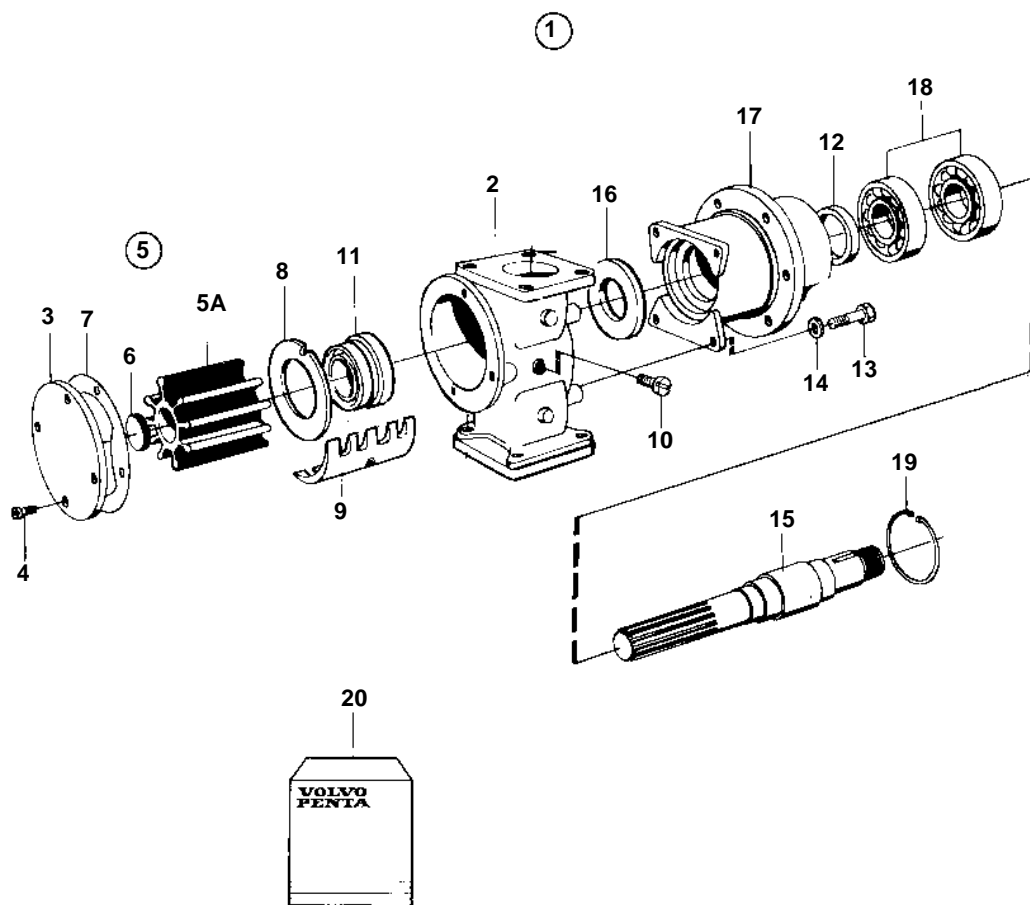

TAMD103A-A, TAMD103A-A AUX

15283

TAMD103A-A, TAMD103A-A AUX

REF	PART NO.	QTY	DESCRIPTION
1	3829313	1	Sea water pump
2	845966	1	· Pump housing
3	847228	1	· Cardboard tube
4	959931	5	· Hexagon screw
5	875814	1	· Impeller kit
5A		1	· · Impeller
6	812966	1	· · Sealing washer
7	3829314	1	· · Gasket
8	826230	1	· Wear washer
9	3825469	1	· Cam
10	825730	1	· Screw
11	3829315	1	· Sealing ring
12	845795	1	· Sealing ring
13	940135	4	· Hexagon screw
14	941907	4	· Spring washer
15	845970	1	· Shaft
16	812964	1	· Deflector
17	845969	1	· Bearing housing
18	11013	2	· Ball bearing
19	825735	1	· Lock ring
20	875737	1	Overhaul kit