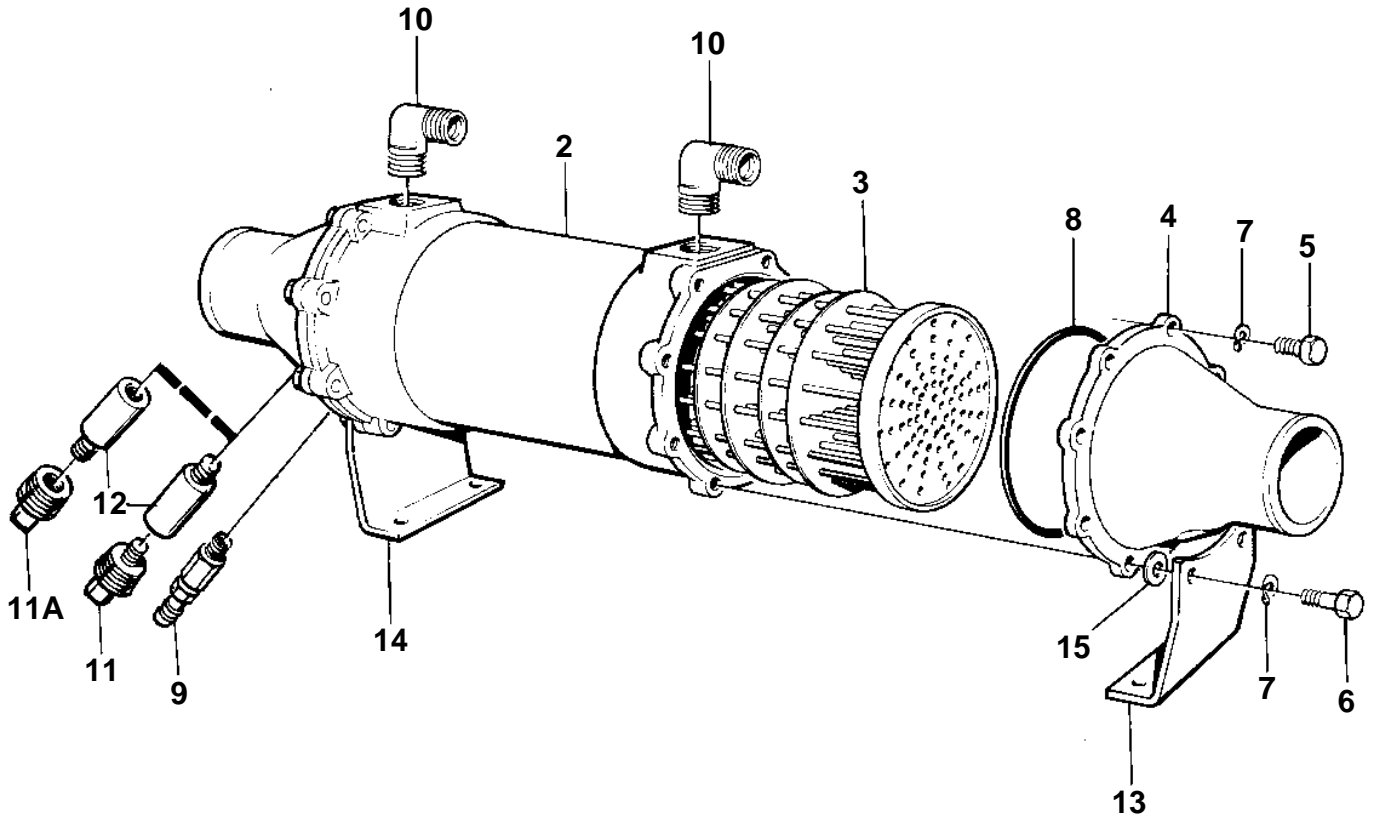

TAMD103A-A, TAMD103A-A AUX

①

15446

TAMD103A-A, TAMD103A-A AUX

REF	PART NO.	QTY	DESCRIPTION	NOTES
1	3825934	1	Oil cooler	CLASSIFIED
2	849618	1	· Housing	
3	3825932	1	· Insert	(864213)
4	836888	2	· End cover	
5	955514	12	· Hexagon screw	
6	940117	4	· Hexagon screw	
7	941906	16	· Spring washer	
8	925027	2	· O-ring	
9	949918	2	· Shut-off cock	
10	824479	2	· Elbow union	
11	838928	2	· Plug	
11A	800475	2	· Plug	ALT
12	838929	2	· Electrode	
13		1	· Base	
14		1	· Base	
15	960140	4	· Washer	