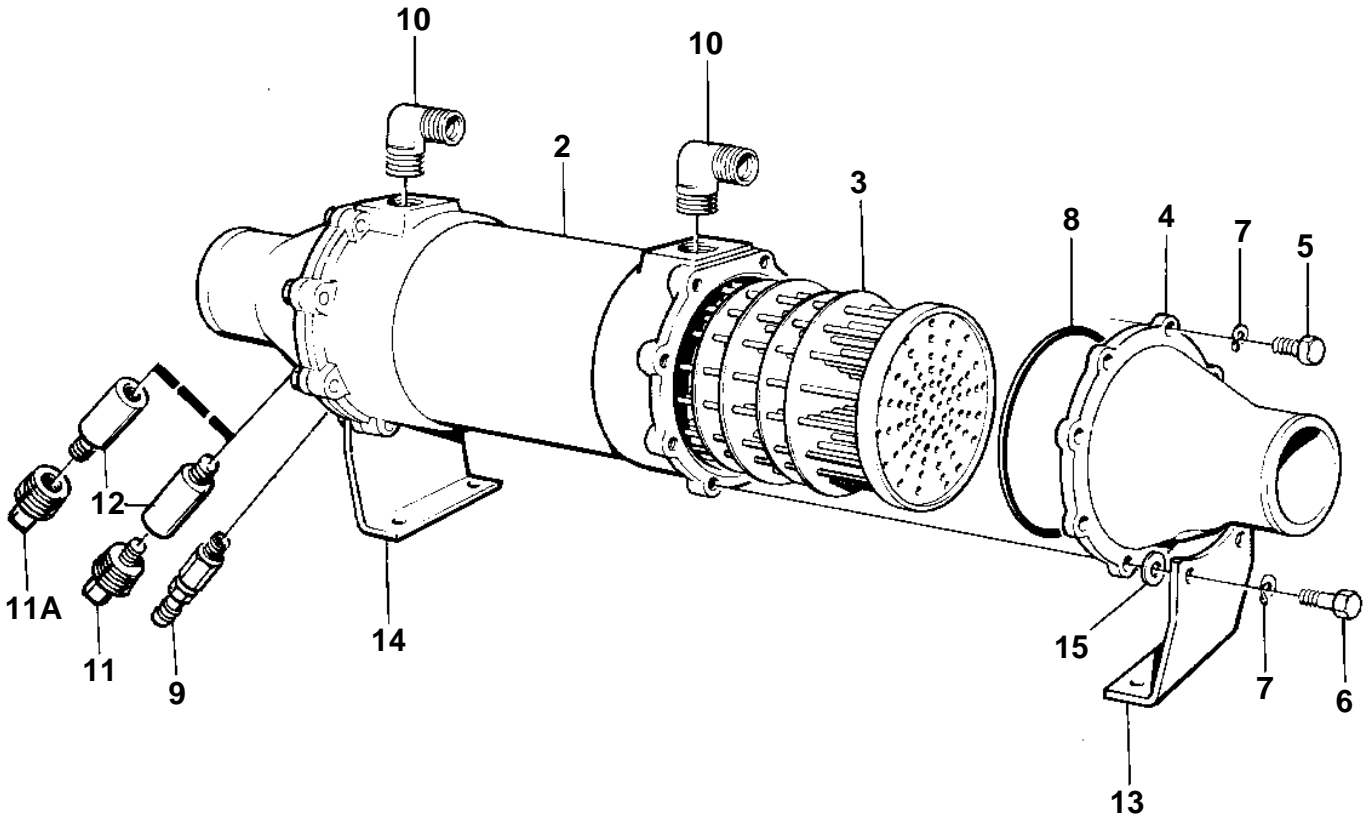

TAMD103A-A, TAMD103A-A AUX

①

15446

TAMD103A-A, TAMD103A-A AUX

REF	PART NO.	QTY	DESCRIPTION	NOTES
1	3825934	1	Oil cooler	CLASSIFIED
2	849618	1	· Housing	
3	3825932	1	· Insert	(864213)
4	836888	2	· End cover	
5	955514	12	· Hexagon screw	
6	940117	4	· Hexagon screw	
7	941906	16	· Spring washer	
8	925027	2	· O-ring	
9	949918	2	· Shut-off cock	
10	824479	2	· Elbow union	
11	838928	2	· Plug	
11A	800475	2	· Plug	ALT
12	838929	2	· Electrode	
13		1	· Base	
14		1	· Base	
15	960140	4	· Washer	