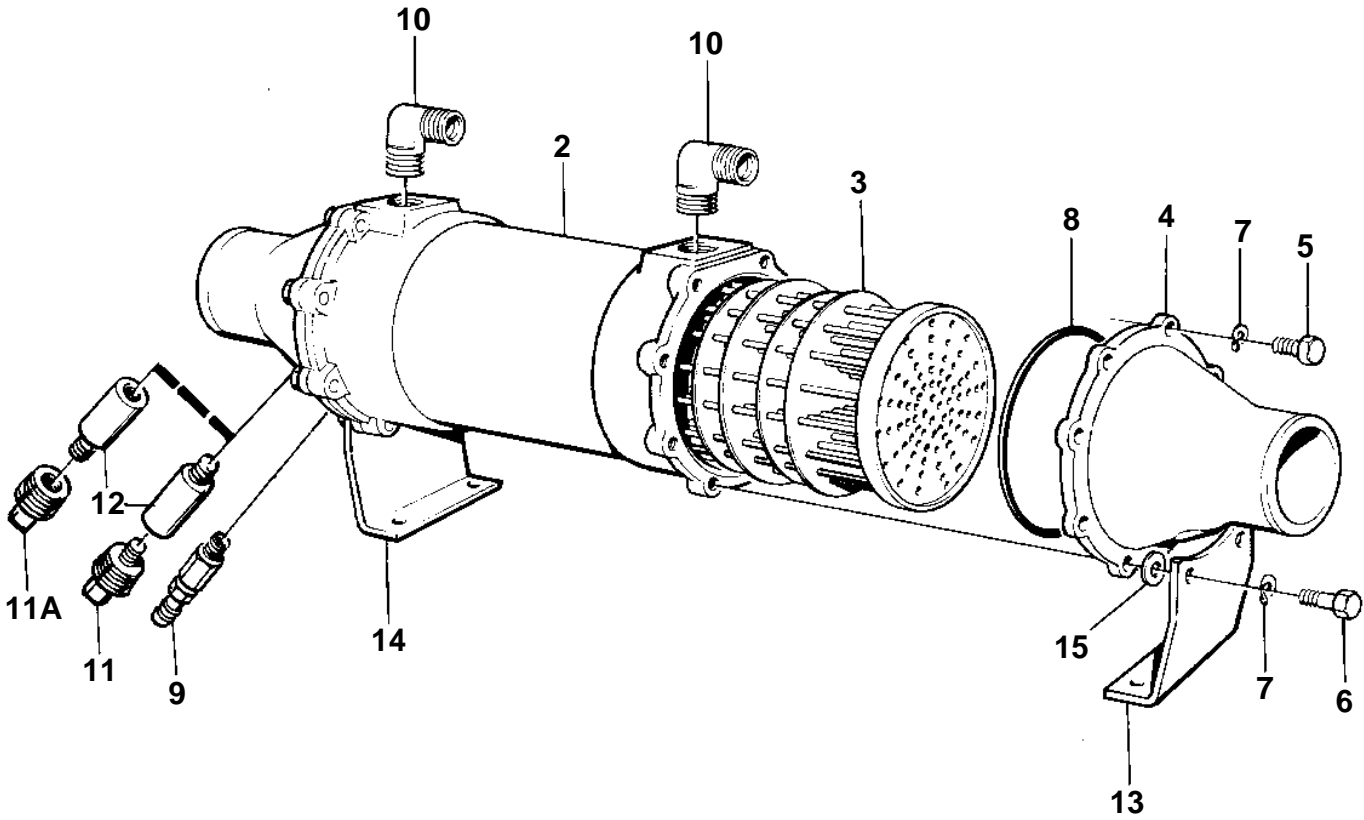

TAMD103A-A, TAMD103A-A AUX

①

15446

TAMD103A-A, TAMD103A-A AUX

REF	PART NO.	QTY	DESCRIPTION	NOTES
1	3825934	1	Oil cooler	CLASSIFIED
2	849618	1	· Housing	
3	3825932	1	· Insert	(864213)
4	836888	2	· End cover	
5	955514	12	· Hexagon screw	
6	940117	4	· Hexagon screw	
7	941906	16	· Spring washer	
8	925027	2	· O-ring	
9	949918	2	· Shut-off cock	
10	824479	2	· Elbow union	
11	838928	2	· Plug	
11A	800475	2	· Plug	ALT
12	838929	2	· Electrode	
13		1	· Base	
14		1	· Base	
15	960140	4	· Washer	