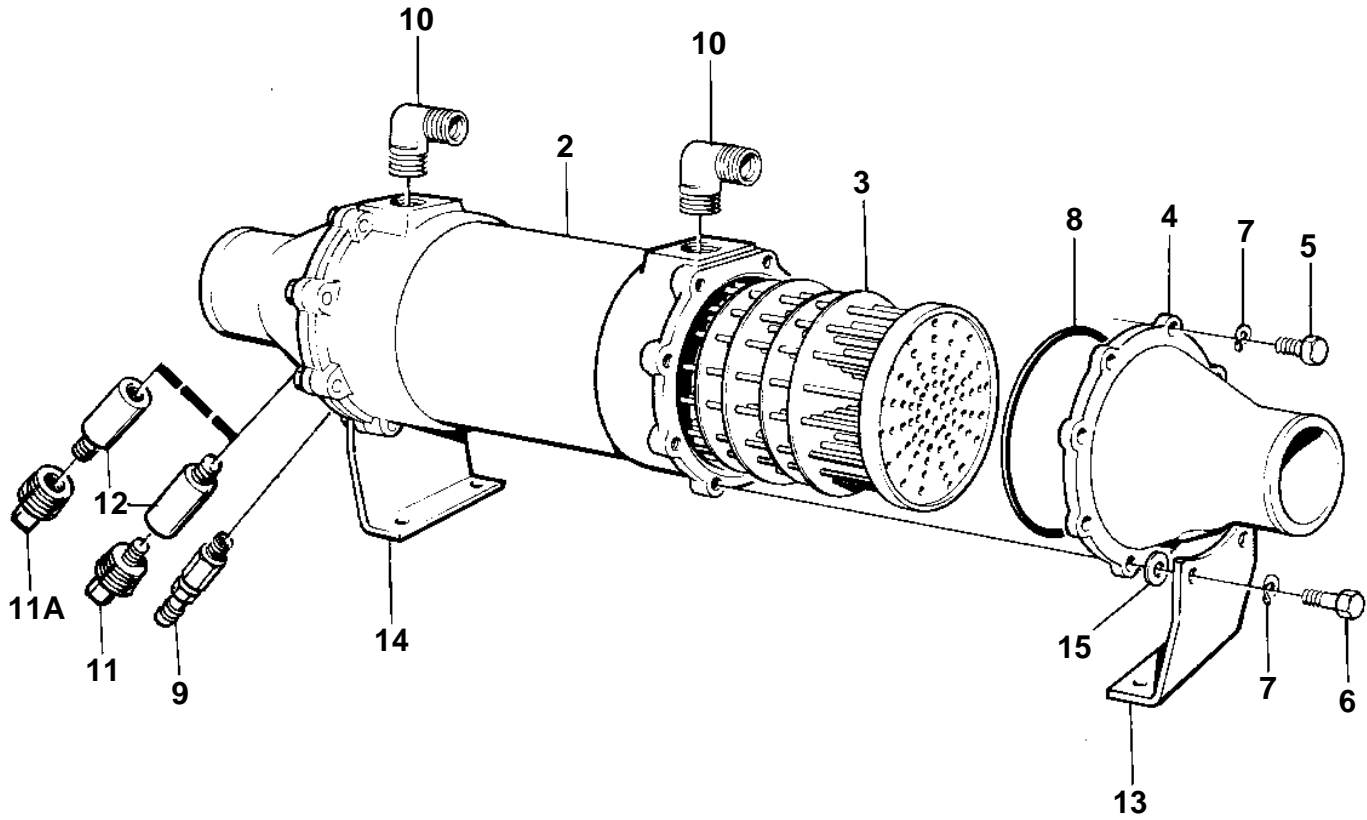

TAMD103A-A, TAMD103A-A AUX

①

15446

TAMD103A-A, TAMD103A-A AUX

REF	PART NO.	QTY	DESCRIPTION	NOTES
1	3825934	1	Oil cooler	CLASSIFIED
2	849618	1	· Housing	
3	3825932	1	· Insert	(864213)
4	836888	2	· End cover	
5	955514	12	· Hexagon screw	
6	940117	4	· Hexagon screw	
7	941906	16	· Spring washer	
8	925027	2	· O-ring	
9	949918	2	· Shut-off cock	
10	824479	2	· Elbow union	
11	838928	2	· Plug	
11A	800475	2	· Plug	ALT
12	838929	2	· Electrode	
13		1	· Base	
14		1	· Base	
15	960140	4	· Washer	