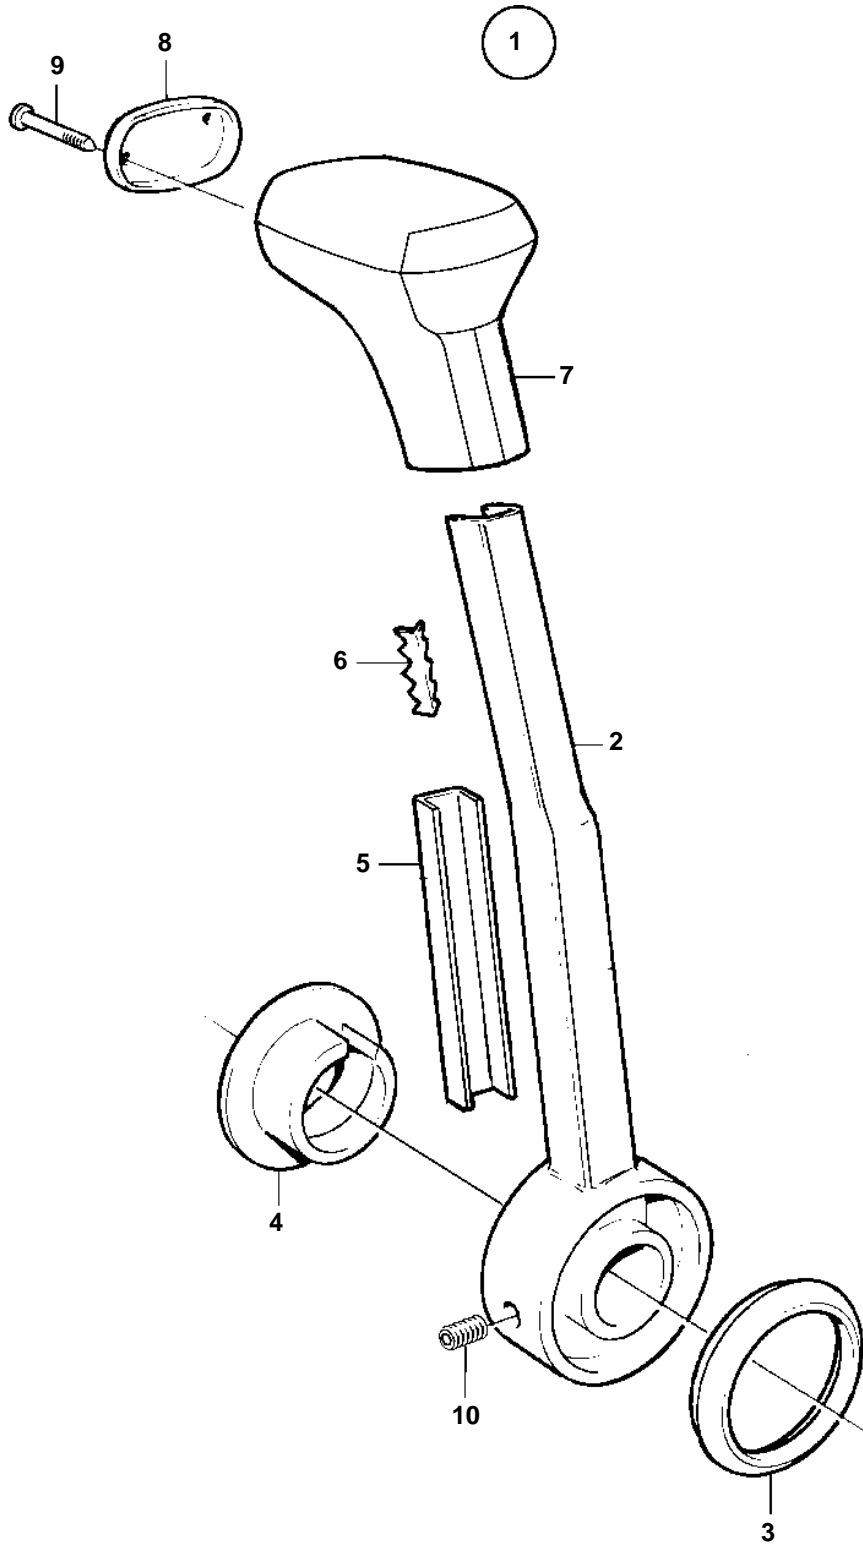

TAMD103A-A, TAMD103A-A AUX

TAMD103A-A, TAMD103A-A AUX

| REF | PART NO. | QTY | DESCRIPTION | NOTES |
|-----|----------|-----|---------------------|----------|
| 1 | 852347 | 1 | Hand lever | |
| 2 | 828911 | 1 | · Hand lever | |
| 3 | 852995 | 1 | · Ring | |
| 4 | 853004 | 1 | · Push button | |
| 5 | 852991 | 1 | · Rail | |
| 6 | 853000 | 1 | · Striker plate | |
| 7 | 852989 | 1 | · Handle | |
| 8 | 3818554 | 1 | · Cardboard tube | (852992) |
| 9 | 853003 | 2 | · Nail | |
| 10 | 963678 | 1 | · Hex. socket screw | |