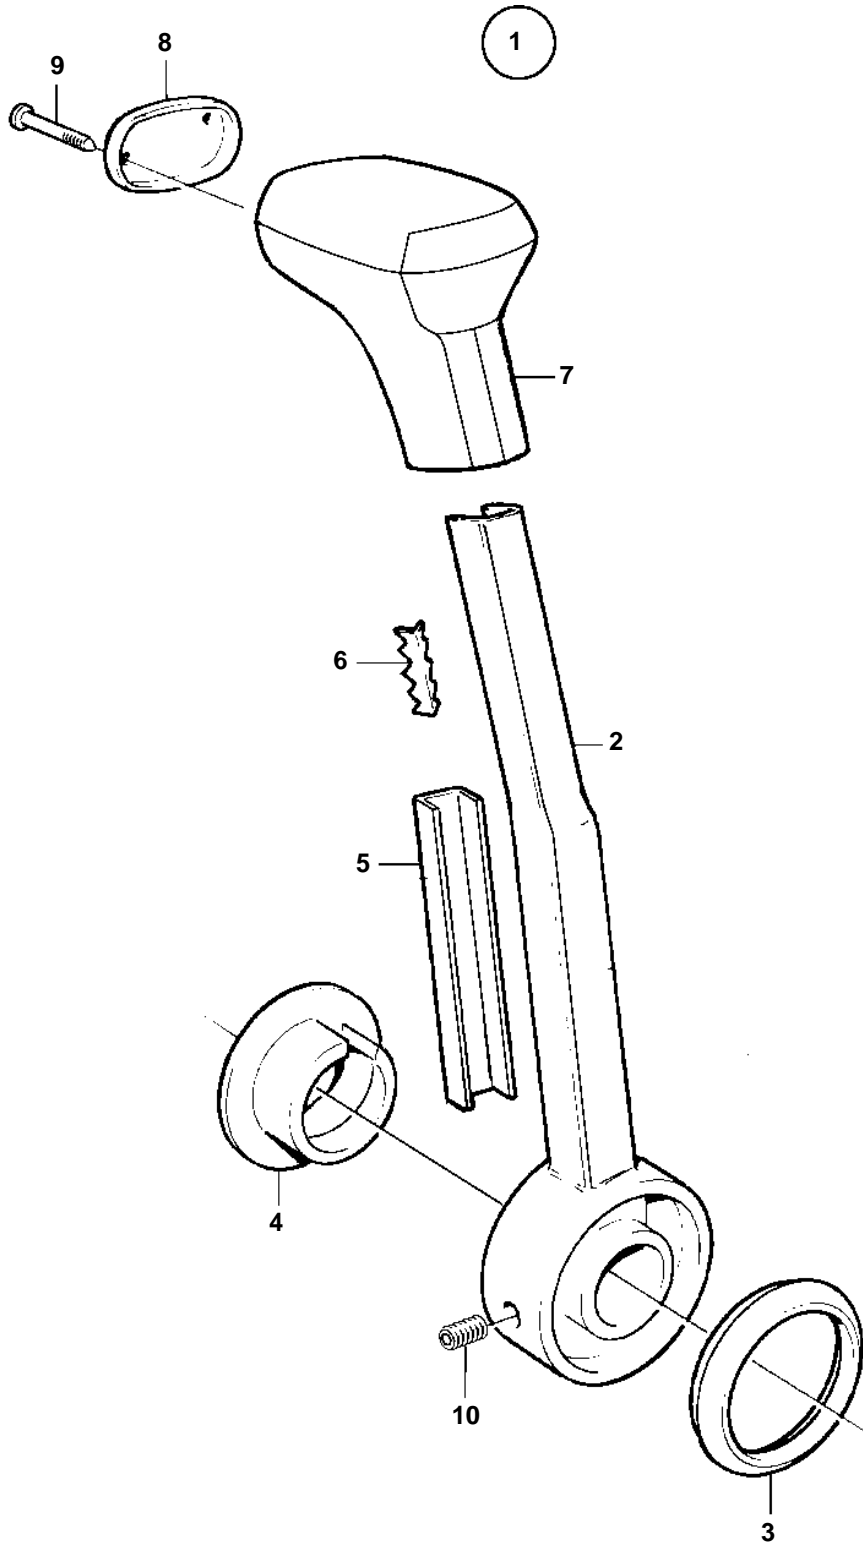

TAMD103A-A, TAMD103A-A AUX

TAMD103A-A, TAMD103A-A AUX

REF	PART NO.	QTY	DESCRIPTION	NOTES
1	852347	1	Hand lever	
2	828911	1	• Hand lever	
3	852995	1	• Ring	
4	853004	1	• Push button	
5	852991	1	• Rail	
6	853000	1	• Striker plate	
7	852989	1	• Handle	
8	3818554	1	• Cardboard tube	(852992)
9	853003	2	• Nail	
10	963678	1	• Hex. socket screw	