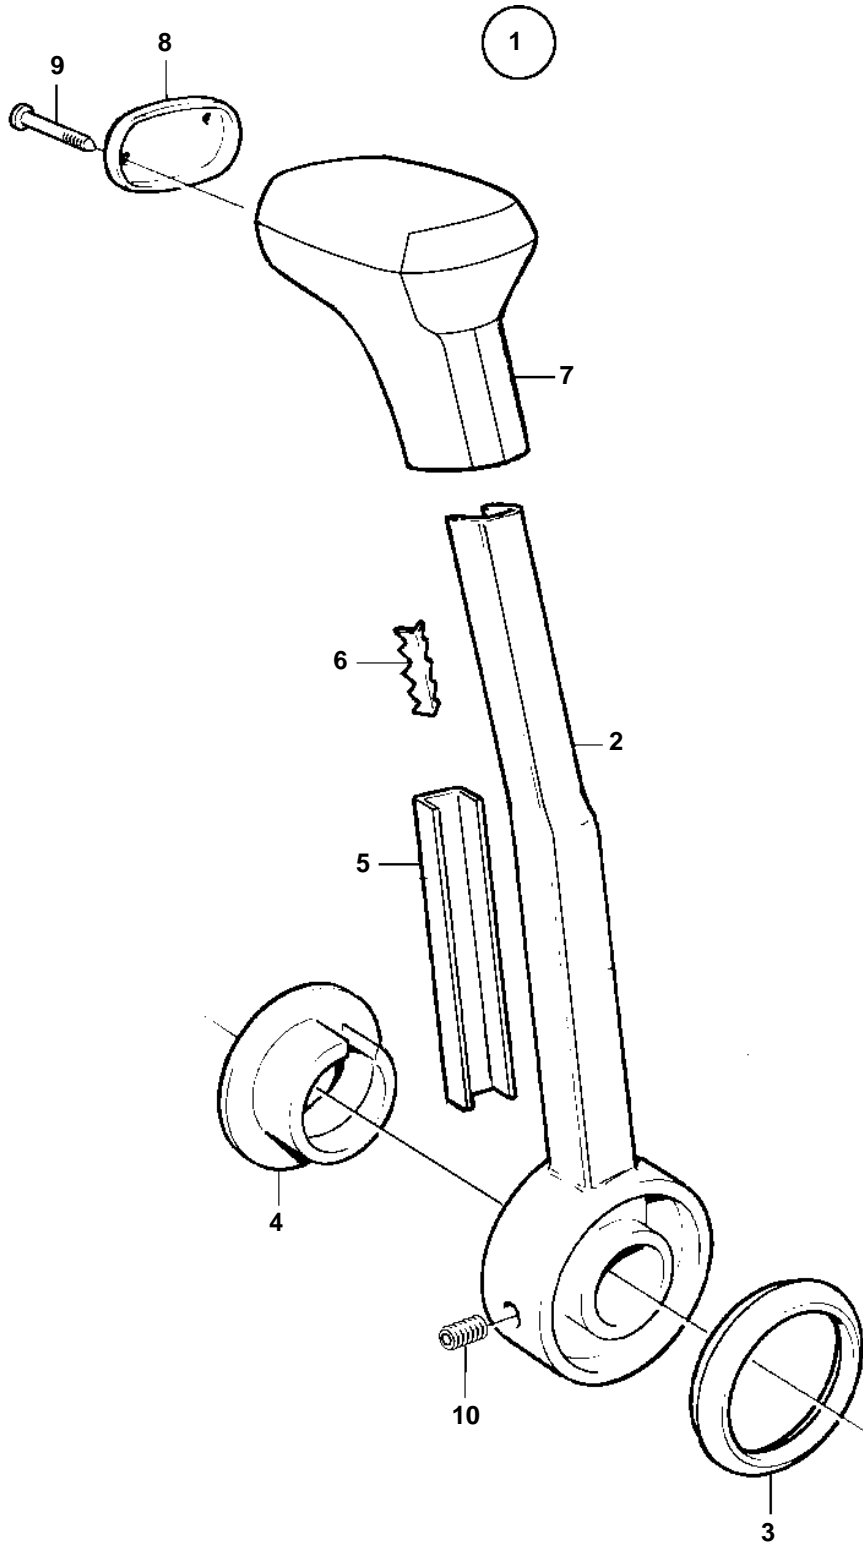

TAMD103A-A, TAMD103A-A AUX

TAMD103A-A, TAMD103A-A AUX

REF	PART NO.	QTY	DESCRIPTION	NOTES
1	852347	1	Hand lever	
2	828911	1	· Hand lever	
3	852995	1	· Ring	
4	853004	1	· Push button	
5	852991	1	· Rail	
6	853000	1	· Striker plate	
7	852989	1	· Handle	
8	3818554	1	· Cardboard tube	(852992)
9	853003	2	· Nail	
10	963678	1	· Hex. socket screw	