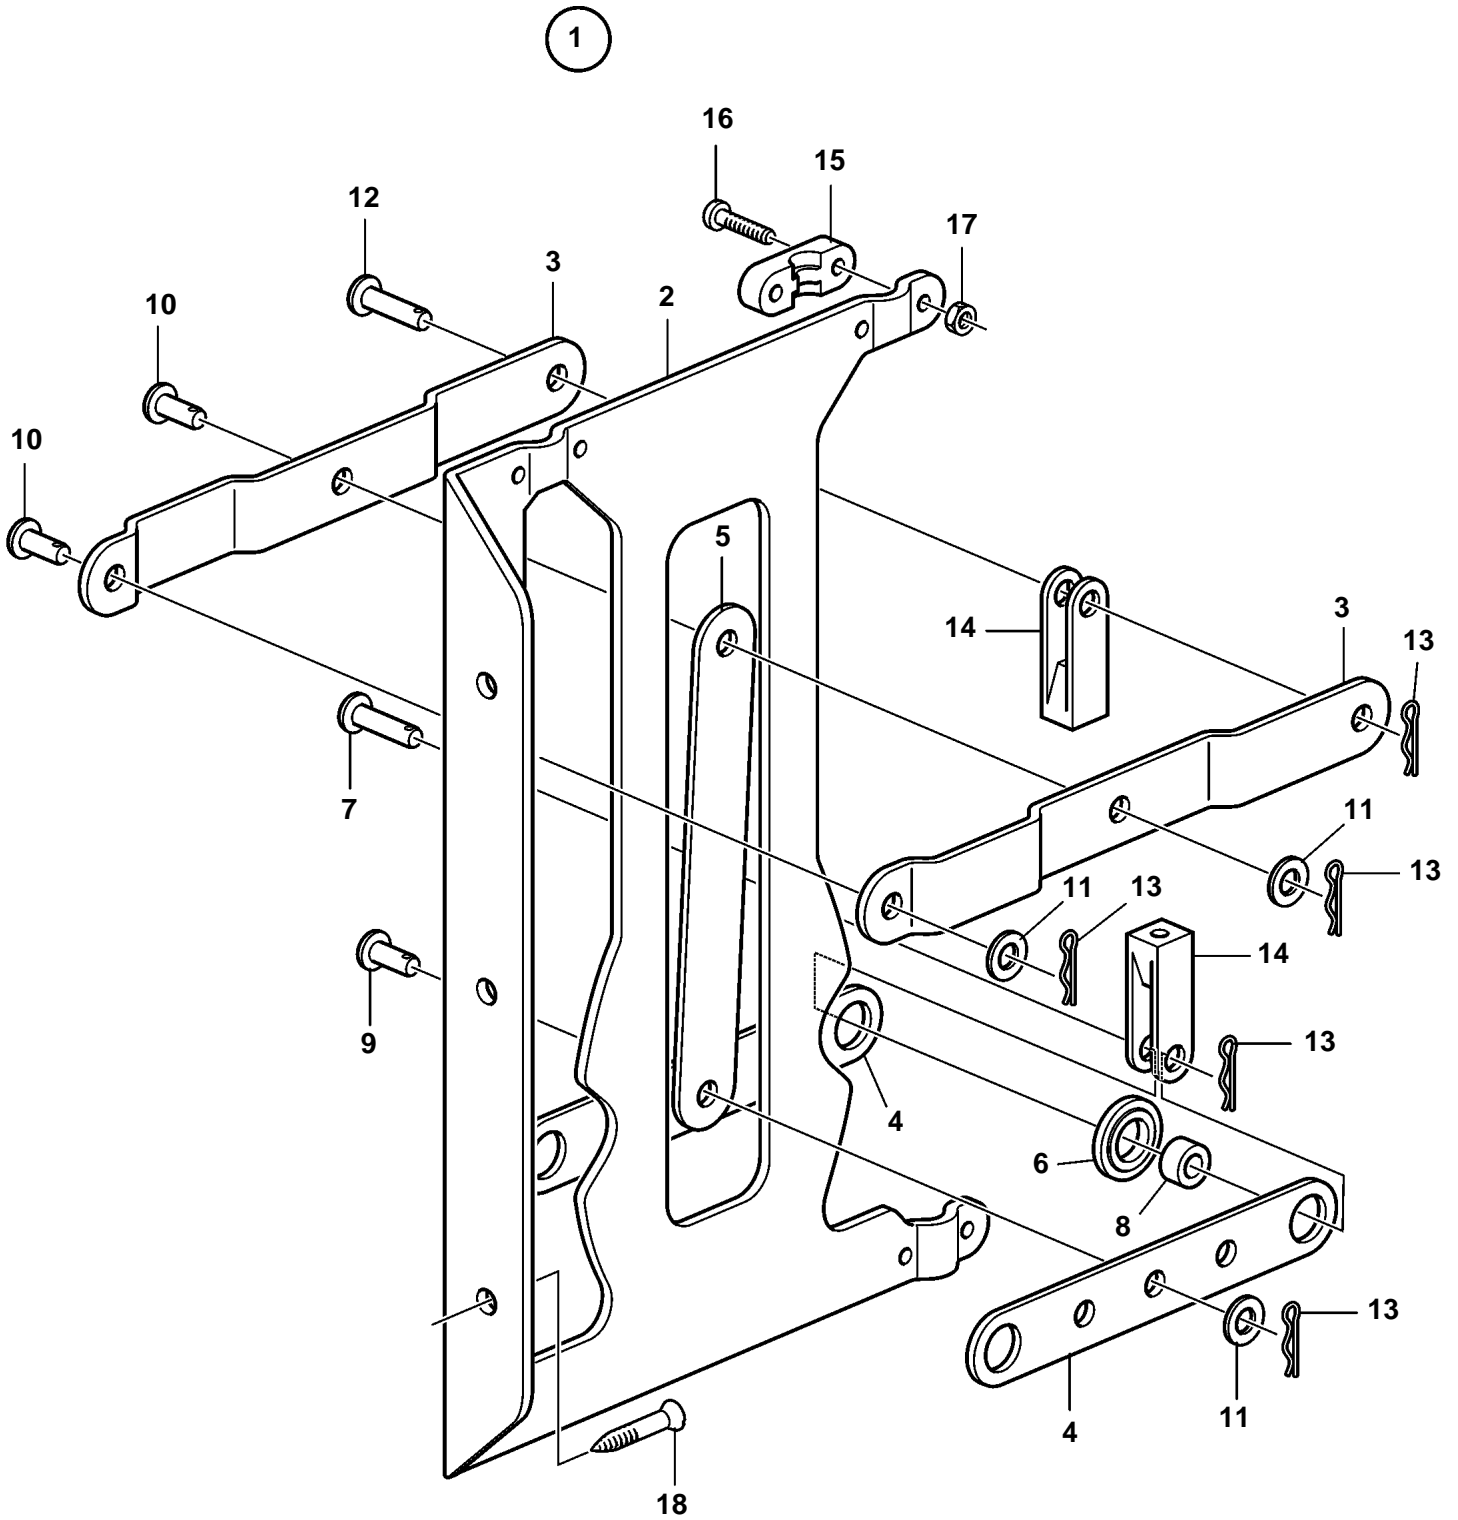

TAMD103A-A, TAMD103A-A AUX

23103

TAMD103A-A, TAMD103A-A AUX

REF	PART NO.	QTY	DESCRIPTION	NOTES
1	828164	1	Connection plate	For double steering positions.
2		1	· Housing	
3		2	· Lever	
4		2	· Lever	
5		1	· Lever	
6	828180	2	· Roller	
7	828183	2	· Split pin	
8	828178	2	· Bushing	
9		1	· Clevis pin	
10		2	· Clevis pin	
11	940191	3	· Washer	
12	828182	1	· Clevis pin	
13	664822	6	· Split pin	
14	850452	3	· Fork	
15	850361	3	· Cable attachment	
16	969407	6	· 6 point socket screw	(956078)
17	955780	6	· Hexagon nut	
18		3	Screw	