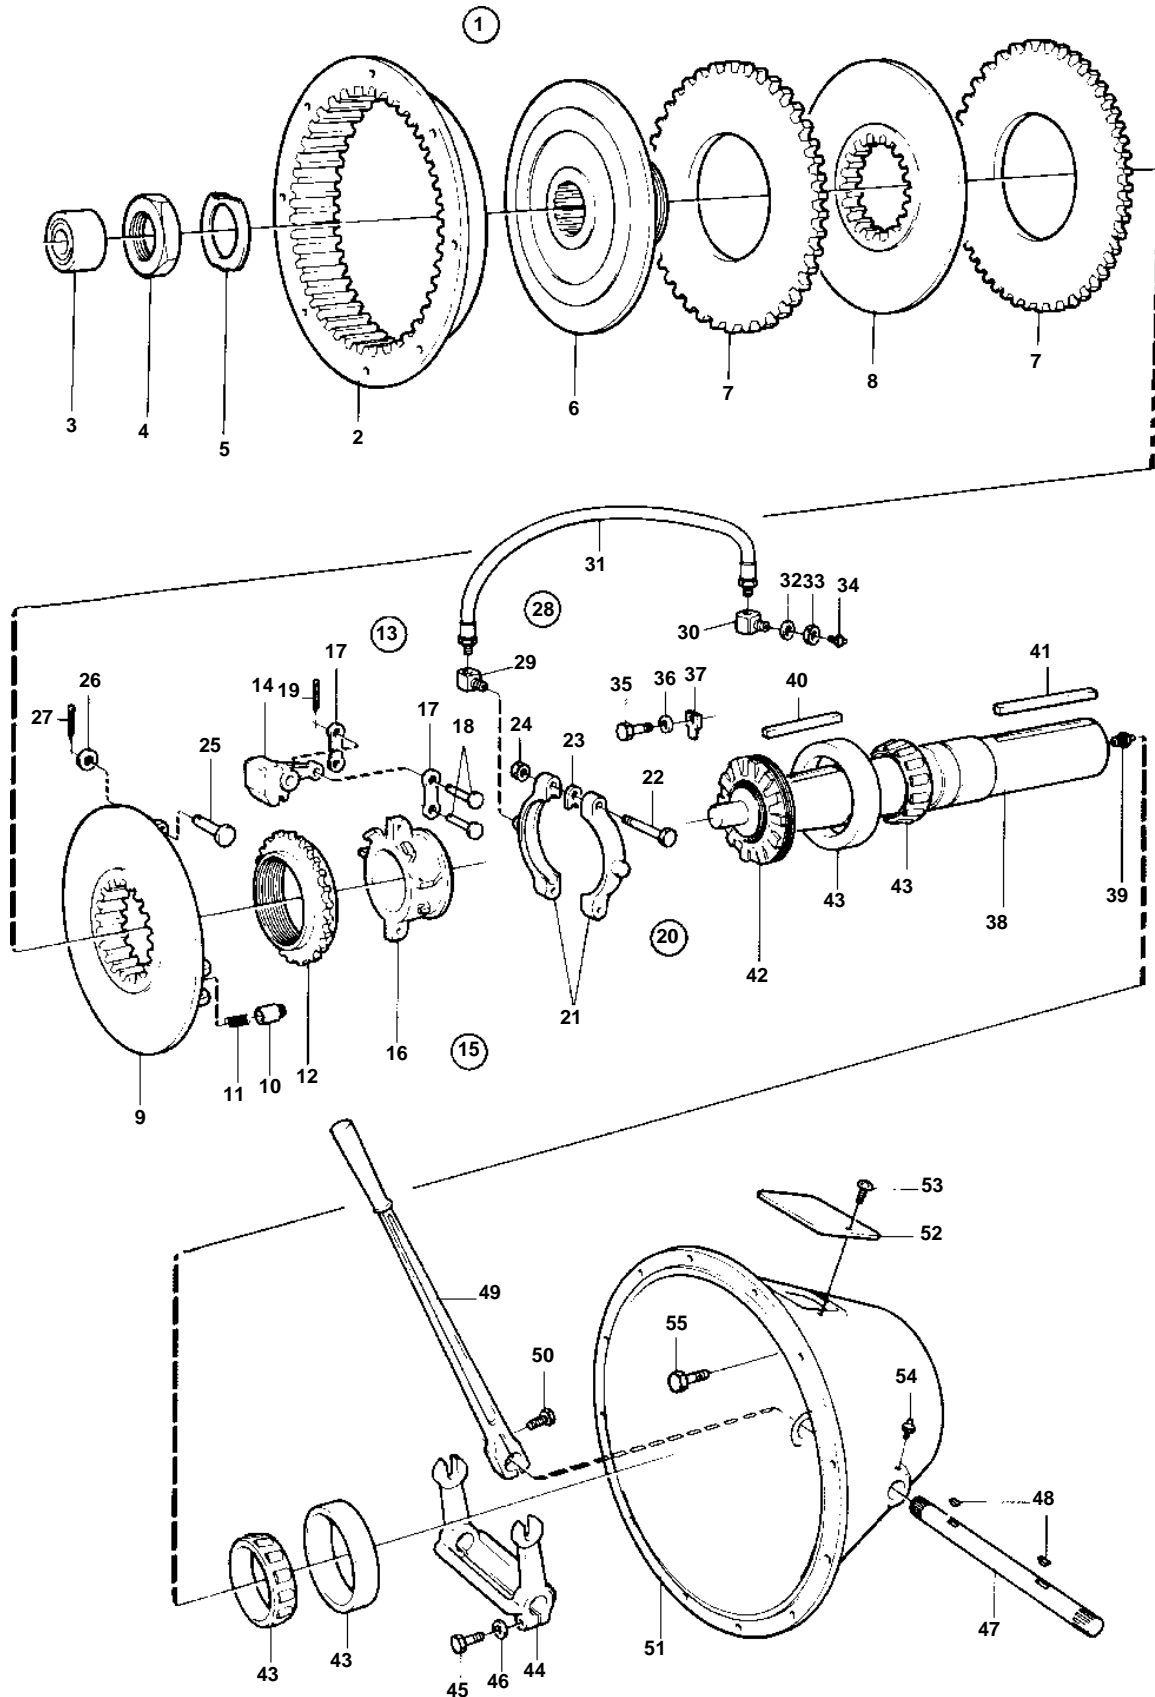

TAMD103A-A, TAMD103A-A AUX

TAMD103A-A, TAMD103A-A AUX

REF	PART NO.	QTY	DESCRIPTION	NOTES
1	845705	1	Clutch	SP211
2	848107	1	· Drive ring	
3	806596	1	· Ball bearing	
4		1	· Nut	
5		1	· Washer	
6		1	· Hub	
7	848109	2	· Drive plate	
8		1	· Plate	
9		1	· Disc	
10		1	· Pin	
11	848116	1	· Spring	
12		1	· Adjusting ring	
13		1	· Throw-out bearing	
14	806127	3	· · Intermediate lever	
15		1	· · Sliding sleeve	
16	848112	1	· · · Sleeve	
17	806122	6	· · · Link	
18		6	· · · Shaft	
19	907849	6	· · · Split pin	
20	848126	1	· · · Stop ring	
21		1	· · · Collar	
22		2	· · · Screw	
23		2	· · · Adjusting washer	
24		2	· · · Nut	
25		3	· Clevis pin	
26		6	· Lock washer	
27	907861	3	· Split pin	
28		1	· Hose	
29		1	· · Nipple	
30		1	· · Nipple	
31	848127	1	· · Hose	
32	955953	1	· Toothed washer	
33		1	· Nut	
34		2	· Lubricator	
35		1	· Screw	
36		1	· Washer	
37		1	· Lock plate	
38		1	· Shaft	
39		1	· Lubricating nipple	
40		1	· Key	
41		1	· Key	
42	848124	1	· Retainer	
43	848117	2	· Bearing	
44		1	· Fork	
45	940162	2	· Hexagon screw	
46	955950	2	· Toothed washer	
47		1	· Shaft	
48		2	· Wedge	
49		1	· Hand lever	
50	955563	1	· Hexagon screw	
51		1	· Housing	
52		1	· Hatch	
53		2	· Screw	
54	914167	2	· Lubricating nipple	
55		1	· Set screw	