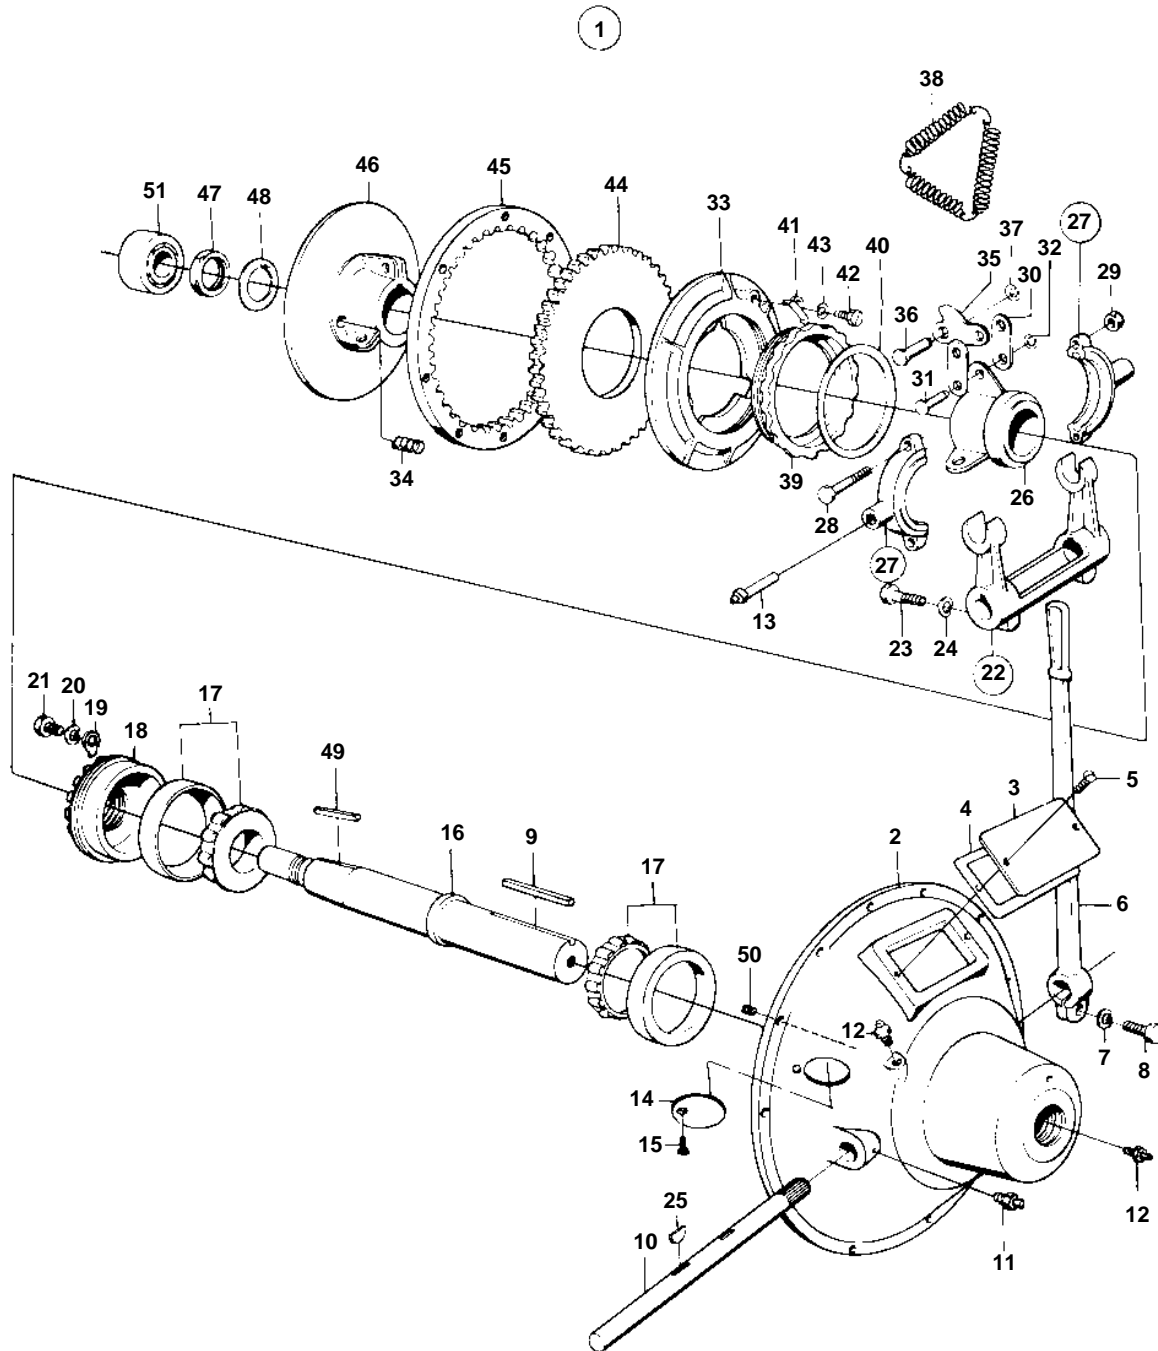

TAMD103A-A, TAMD103A-A AUX

2369

TAMD103A-A, TAMD103A-A AUX

REF	PART NO.	QTY	DESCRIPTION
1	820802	1	Power take-off
2		1	· Housing
3		1	· Instruction
4		1	· Gasket
5	950044	2	· Cross recessed screw
6		1	· Control lever
7	942336	1	· · Spring washer
8	940162	1	· · Hexagon screw
9		1	· Key
10		1	· Control shaft
11		2	· Lubricator
12		2	· Lubricator
13	815387	1	· Fitting
14		1	· Lock
15		1	· Cross recessed screw
16		1	· Drive
17	815329	2	· Bearing
18		1	· Bearing
19		1	· Plate
20	941907	1	· Spring washer
21	940113	1	· Hexagon screw
22		1	· Release fork
23	955535	2	· · Hexagon screw
24	942336	2	· · Spring washer
25		2	· Woodruff key
26	815375	1	· Engaging sleeve
27	864617	1	· Throw-out bearing
28	955662	2	· · Hexagon screw
29	950373	2	· · Lock nut
30	815371	6	· Link
31	815361	6	· Pin
32	815359	6	· Lock ring
33	815385	1	· Plate
34	815369	3	· Spring
35	815370	3	· Intermediate lever
36	815362	3	· Pin
37	815358	3	· Lock ring
38	815382	1	· Spring
39	825593	1	· Nut
40	825594	1	· Washer
41	815378	1	· Lock
42		1	· Screw
43	940155	1	· Toothed washer
44	815354	1	· Disc
45	815353	1	· Gear ring
46	815363	1	· Clutch
47	815327	1	· Nut
48	815328	1	· Washer
49	815396	1	· Key
50		1	· Set screw
51	815338	1	· Bearing