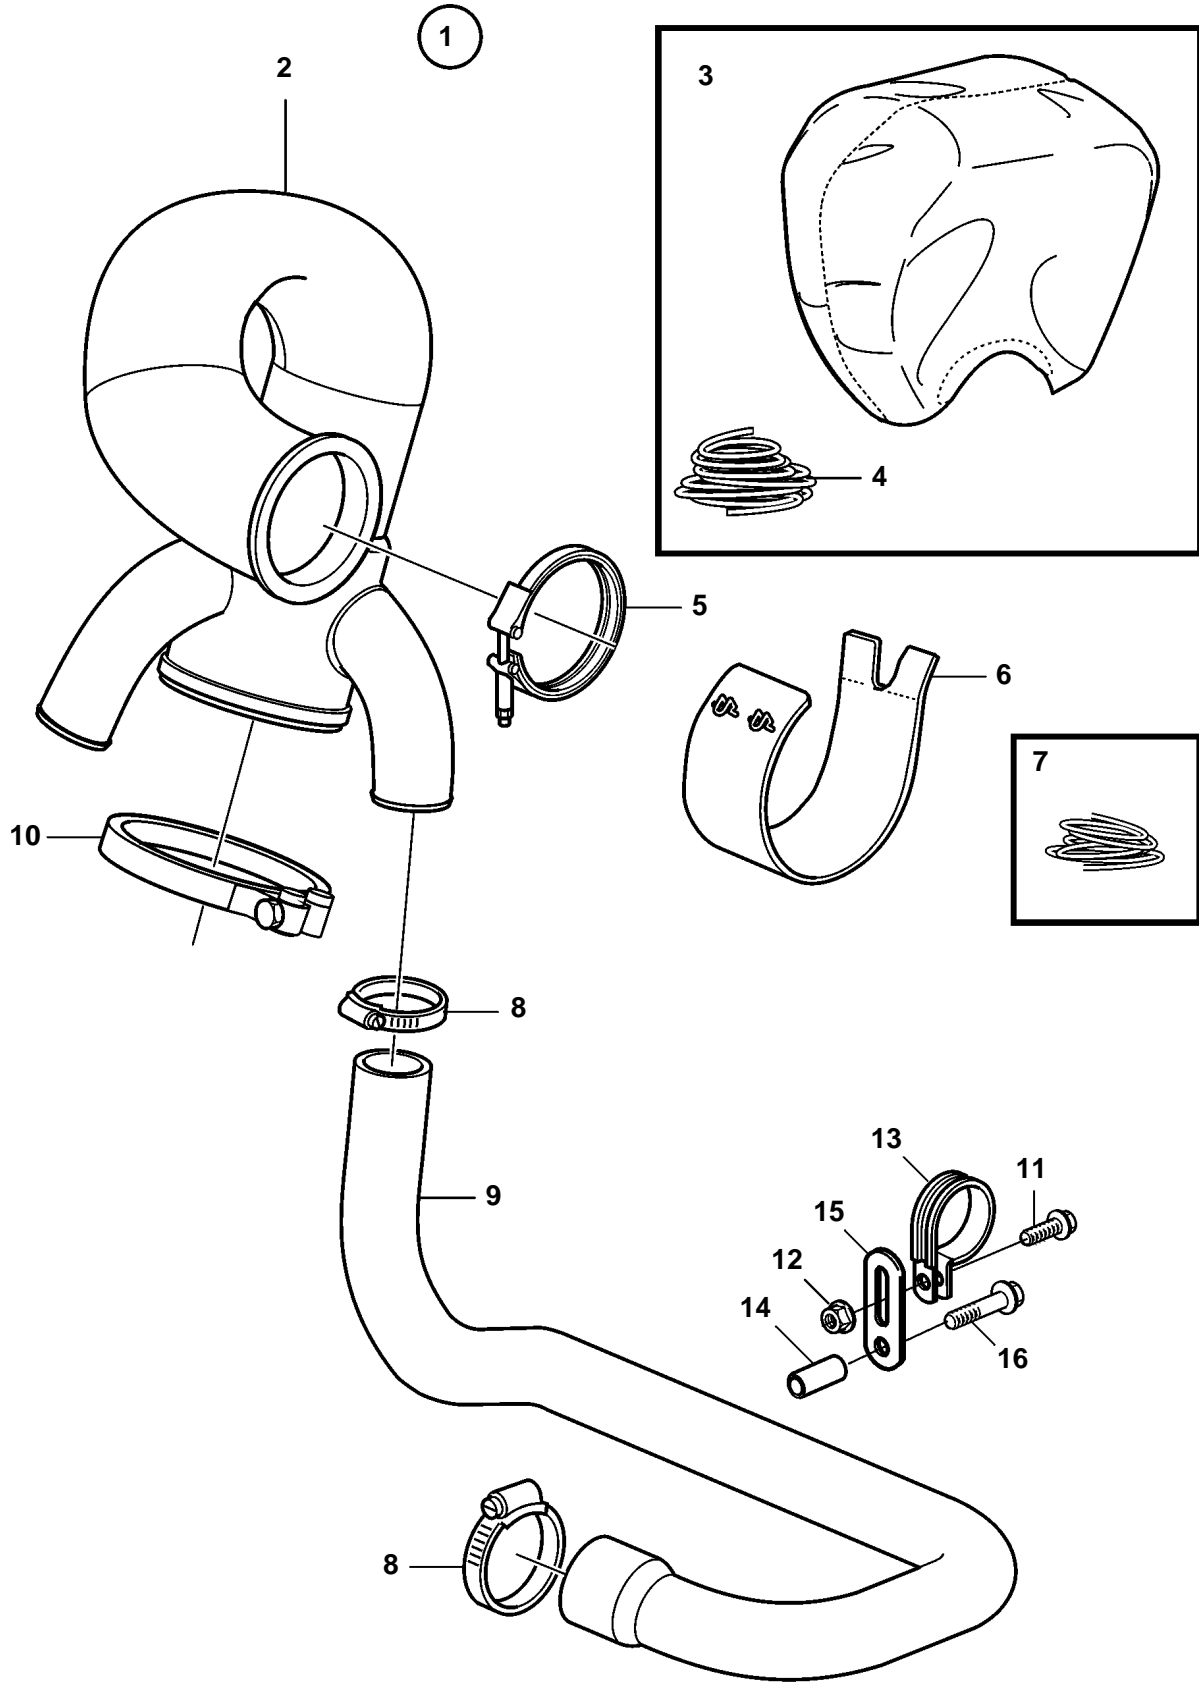

D6-280A-A, D6-280A-B, D6-310A-A, D6-310A-B, D6-310D-B, D6-350A-A, D6-350A-B, D6-370D-B

D6-280A-A, D6-280A-B, D6-310A-A, D6-310A-B, D6-310D-B, D6-350A-A, D6-350A-B, D6-370D-B

REF	PART NO.	QTY	DESCRIPTION	NOTES
1	3840664	1	Exhaust riser	
2	3840609	1	· Exhaust riser	
3	3584485	1	· · Isolator	
4	941710	X	· · Locking wire	400mm
5	3807212	1	· Clamp	
6	3817196	1	· Isolator	
7	941710	X	· Locking wire	1000mm
8	961671	2	· Hose clamp	
9	3808865	1	· Hose	
10	3817486	1	· Hose clamp	
11	946440	1	· Flange screw	
12	945408	1	· Flange nut	
13	969354	1	· Clamp	
14	980935	1	· Spacer sleeve	
15	965534	1	· Bracket	
16	973924	1	· Flange screw	