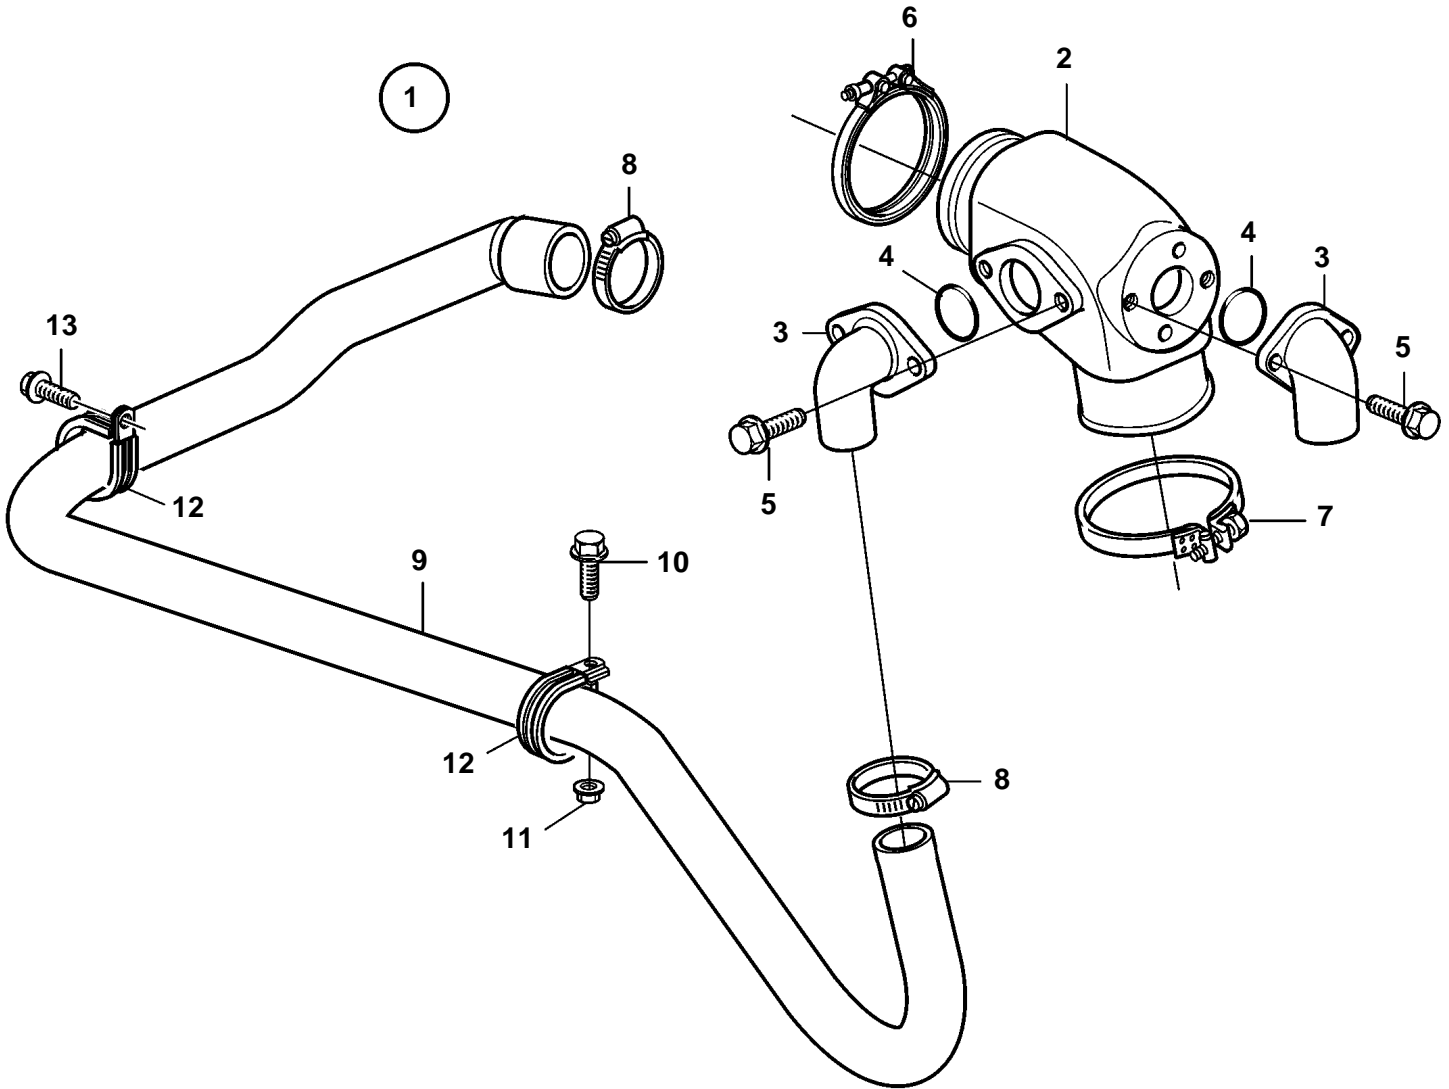

D6-280A-A, D6-280A-B, D6-310A-A, D6-310A-B, D6-310D-B, D6-350A-A, D6-350A-B, D6-370D-B

21971

D6-280A-A, D6-280A-B, D6-310A-A, D6-310A-B, D6-310D-B, D6-350A-A, D6-350A-B, D6-370D-B

REF	PART NO.	QTY	DESCRIPTION	NOTES
1	3587370	1	Exhaust pipe kit	
2	3587159	1	· Exhaust riser	
3	3819016	2	· Connector	(3583915)
4	969415	2	· O-ring	
5	946934	4	· Flange screw	
6	3807212	1	· Clamp	
7	3817486	1	· Hose clamp	
8	961671	2	· Hose clamp	
9	3583017	1	· Hose	
10	946173	1	· Flange screw	
11	945408	1	· Flange nut	
12	969354	2	· Clamp	
13	946440	1	· Flange screw	