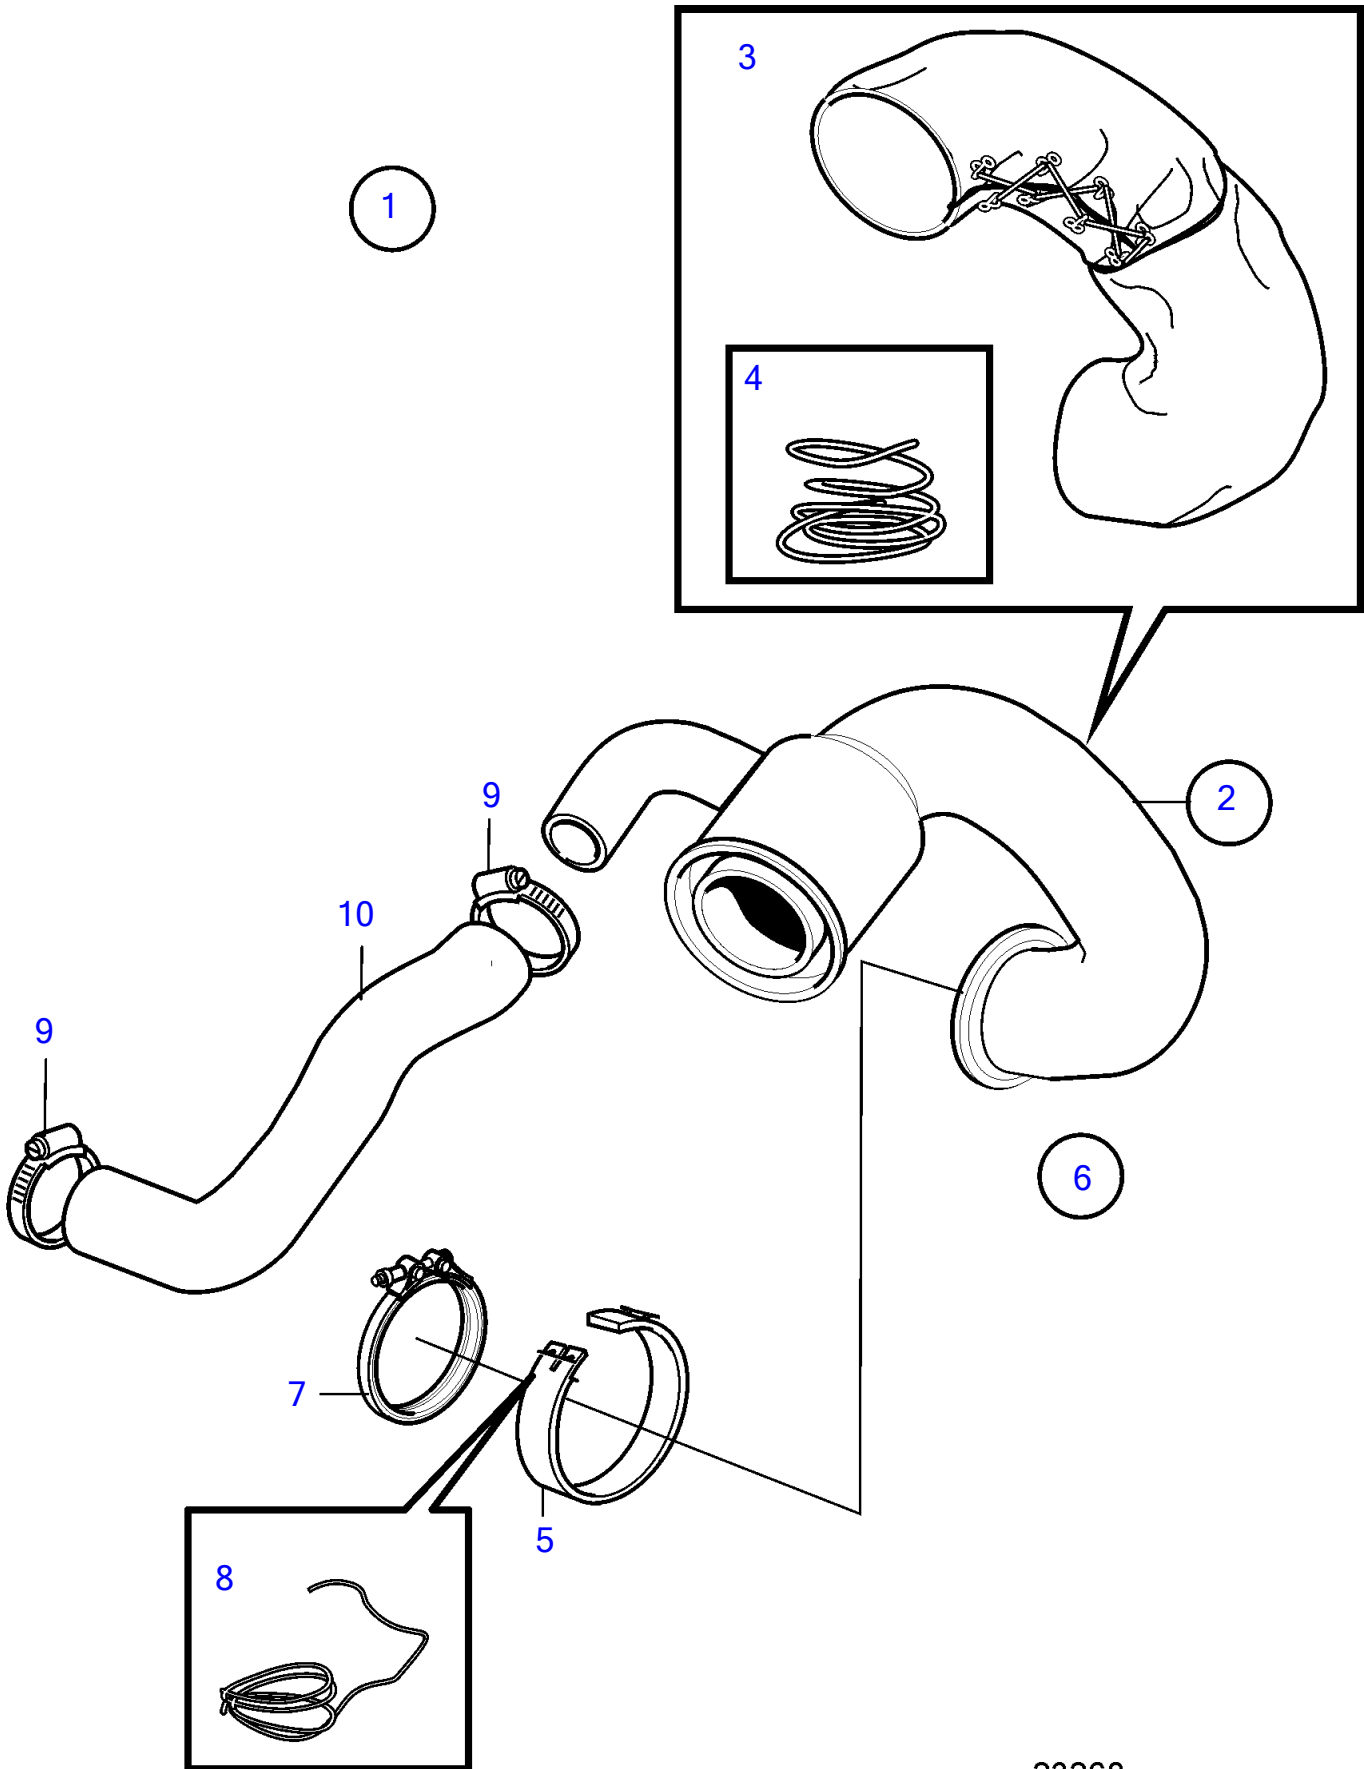

D6-370D-B, D6-370D-C, D6-370D-D, D6-370D-E

23268

D6-370D-B, D6-370D-C, D6-370D-D, D6-370D-E

REF	PART NO.	QTY	DESCRIPTION	NOTES
1	21695201	1	Exhaust riser	Obsolete part
2	(21695199)	1	• Exhaust riser	Obsolete part
3	3584486	1	• • Isolation	
4	941710	X	• • Locking wire	
5	3817196	1	• Isolation	
6		1	• Kit	
7	21325767	1	• • V-band clamp	
8	941710	X	• • Locking wire	
9	961672	2	• • Hose clamp	
10	3812297	1	Hose	