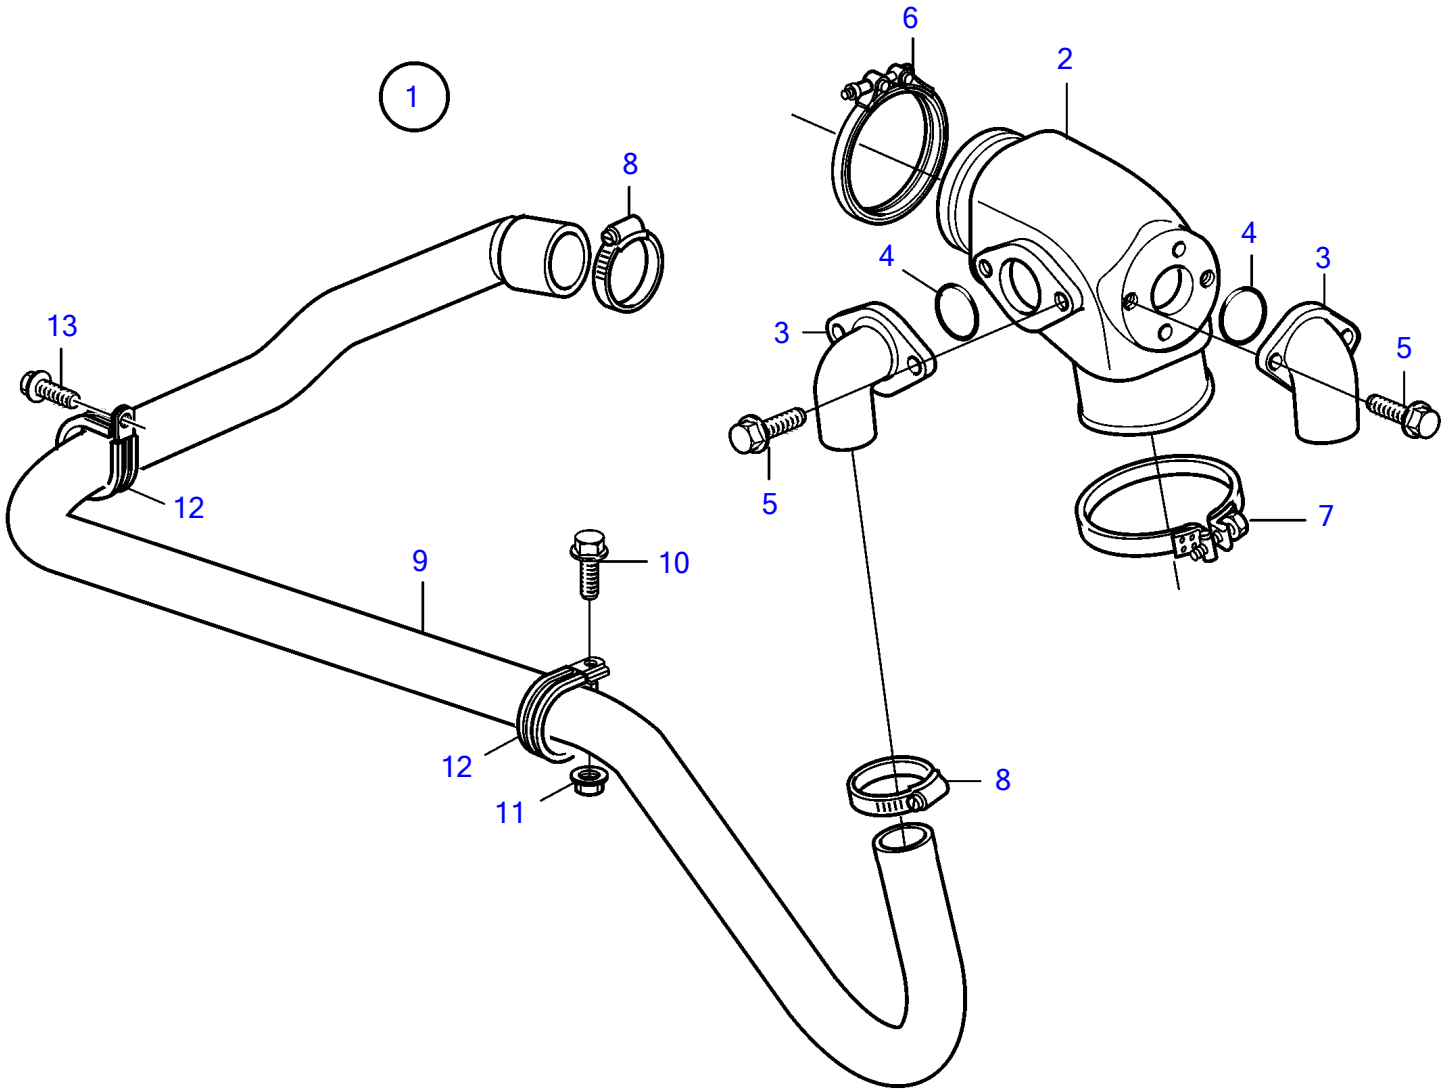

D6-280A-A, D6-280A-B, D6-310A-A, D6-310A-B, D6-310D-B, D6-330A-B, D6-330D-B, D6-350A-A, D6-350A-B, D6-370A-B, D6-370D-B

23846

D6-280A-A, D6-280A-B, D6-310A-A, D6-310A-B, D6-310D-B, D6-330A-B, D6-330D-B, D6-350A-A, D6-350A-B, D6-370A-B, D6-370D-B

| REF | PART NO. | QTY | DESCRIPTION | NOTES |
|-----|----------|-----|------------------|----------------------|
| 1 | 3587370 | 1 | Exhaust pipe kit | Replaced by 3817827. |
| 2 | 3587159 | 1 | • Exhaust riser | |
| 3 | 21450768 | 2 | • Connector | |
| 4 | 969415 | 2 | • O-ring | |
| 5 | 946934 | 4 | • Flange screw | |
| 6 | 3807212 | 1 | • Clamp | |
| 7 | 3817486 | 1 | • Hose clamp | |
| 8 | 961671 | 3 | • Hose clamp | |
| 9 | 3583017 | 1 | • Hose | |
| 10 | 946173 | 1 | • Flange screw | |
| 11 | 945408 | 1 | • Flange nut | |
| 12 | 969354 | 2 | • Clamp | |
| 13 | 946440 | 1 | • Flange screw | |