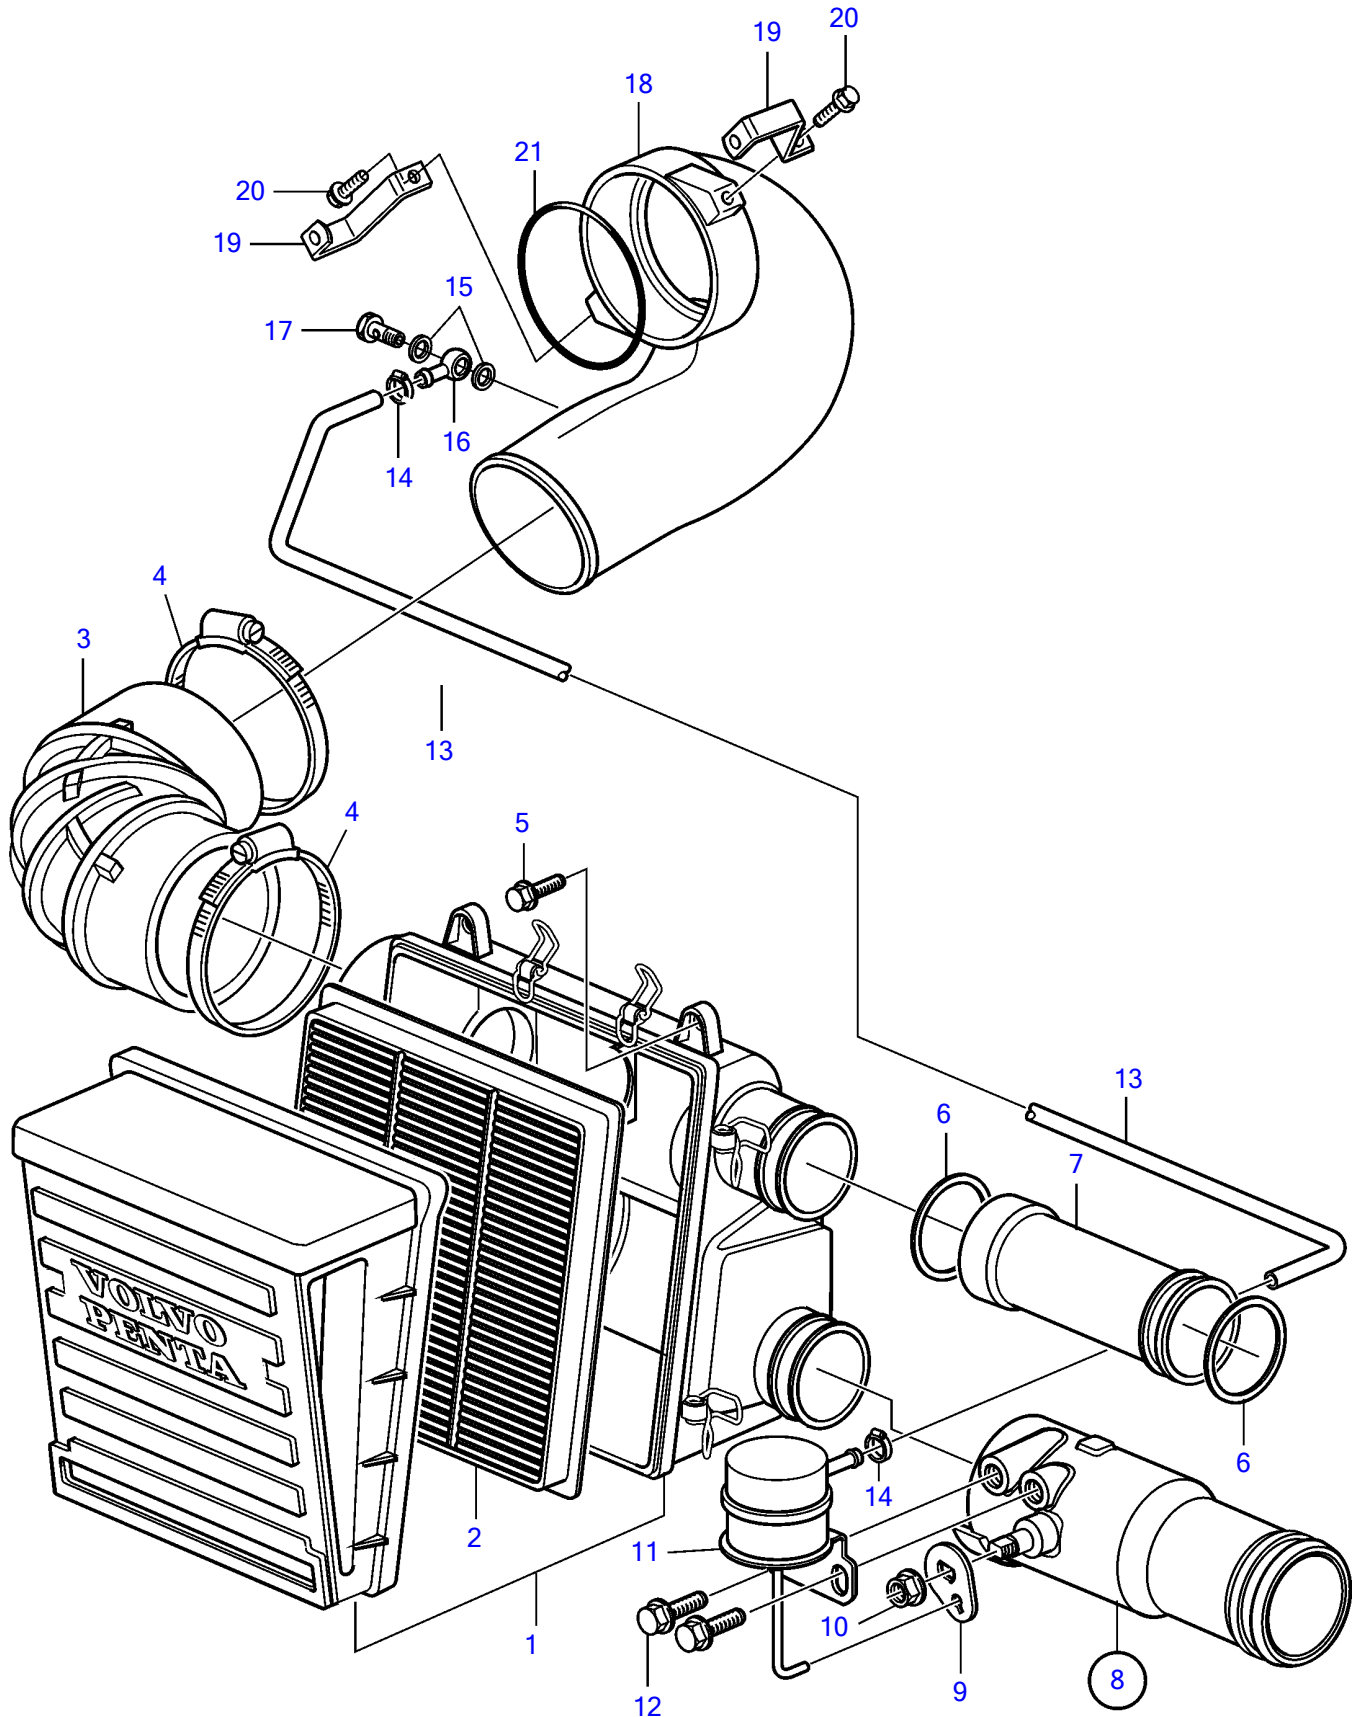

D6-400A-E, D6-435D-A, D6-435D-D, D6-435D-C, D6-435D-E, D6-435I-A, D6-435I-C, D6-435I-D, D6-435I-E

D6-400A-E, D6-435D-A, D6-435D-D, D6-435D-C, D6-435D-E, D6-435I-A, D6-435I-C, D6-435I-D, D6-435I-E

REF	PART NO.	QTY	DESCRIPTION
1	3817476	1	Air filter
2	3818541	1	Insert
3	3587119	1	Hose
4	982694	2	Hose clamp
5	945444	2	Flange screw
6	864722	4	Sealing ring
7	3584244	1	Pipe
8	3887974	1	Valve
9	3887635	1	• Handle
10	948645	1	• Flange lock nut
11	3887771	1	• Vacuum regulator
12	947107	2	• Flange screw
13	942700	X	Hose
14	945652	2	Hose clamp
15	11994	2	Gasket
16	858750	1	Banjo nipple
17	969299	1	Hollow screw
18	3887751	1	Connector
19	3819229	2	Bracket
20	946544	2	Flange screw
21	990712	1	O-ring