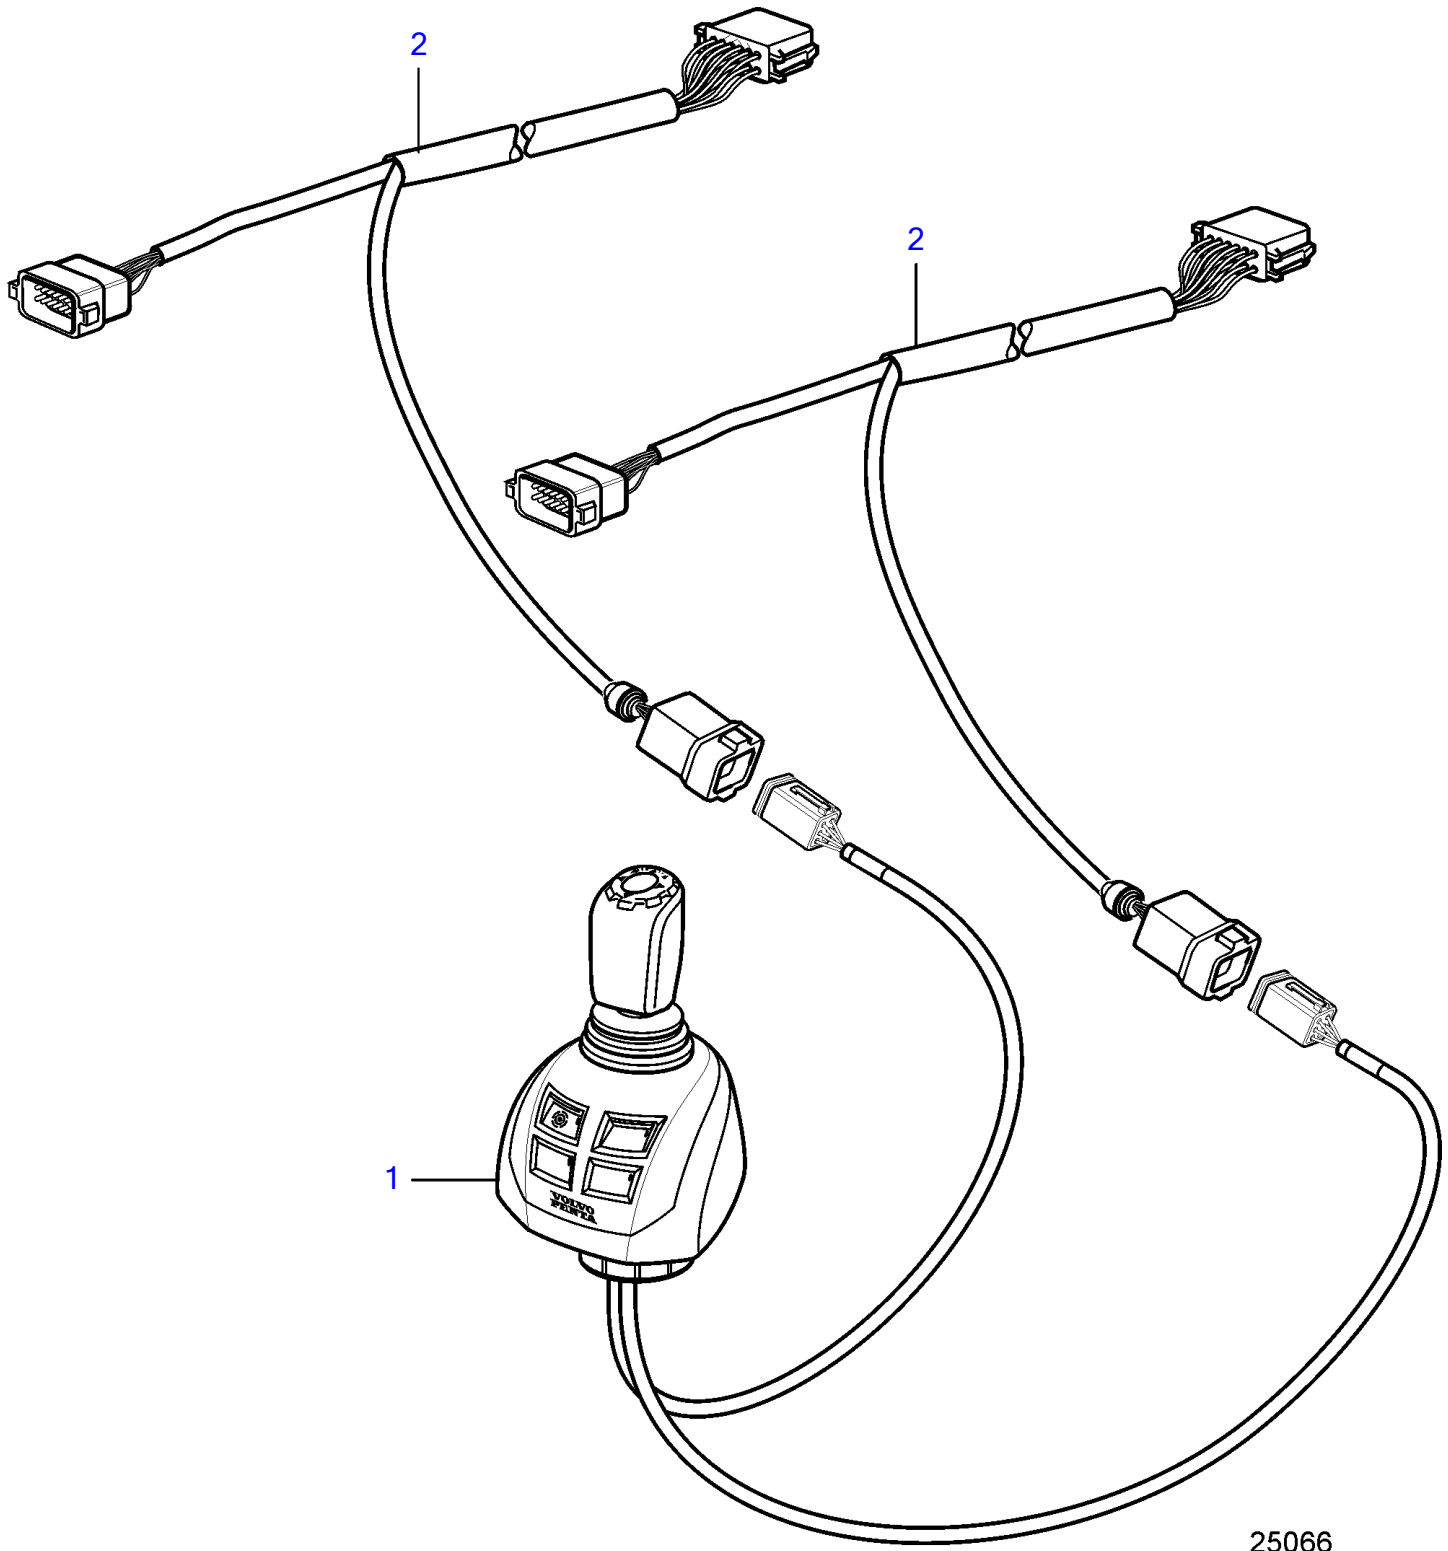

D6-280A-E, D6-280I-E, D6-310D-B, D6-310D-C, D6-310D-D, D6-330D-B, D6-330D-C, D6-330D-D, D6-370D-B, D6-370D-C, D6-370D-D, D6-310A-E, D6-310D-E, D6-310I-E, D6-330A-E, D6-330D-E, D6-330I-E, D6-370A-E, D6-370D-E, D6-370I-E, D6-400A-E, D6-435D-A, D6-435D-D, D6-435D-C, D6-435D-E, D6-435I-E

REF	PART NO.	QTY	DESCRIPTION
1	21469528	1	Steering system
			• parts not sold separately
2	3885342	2	Wiring harness