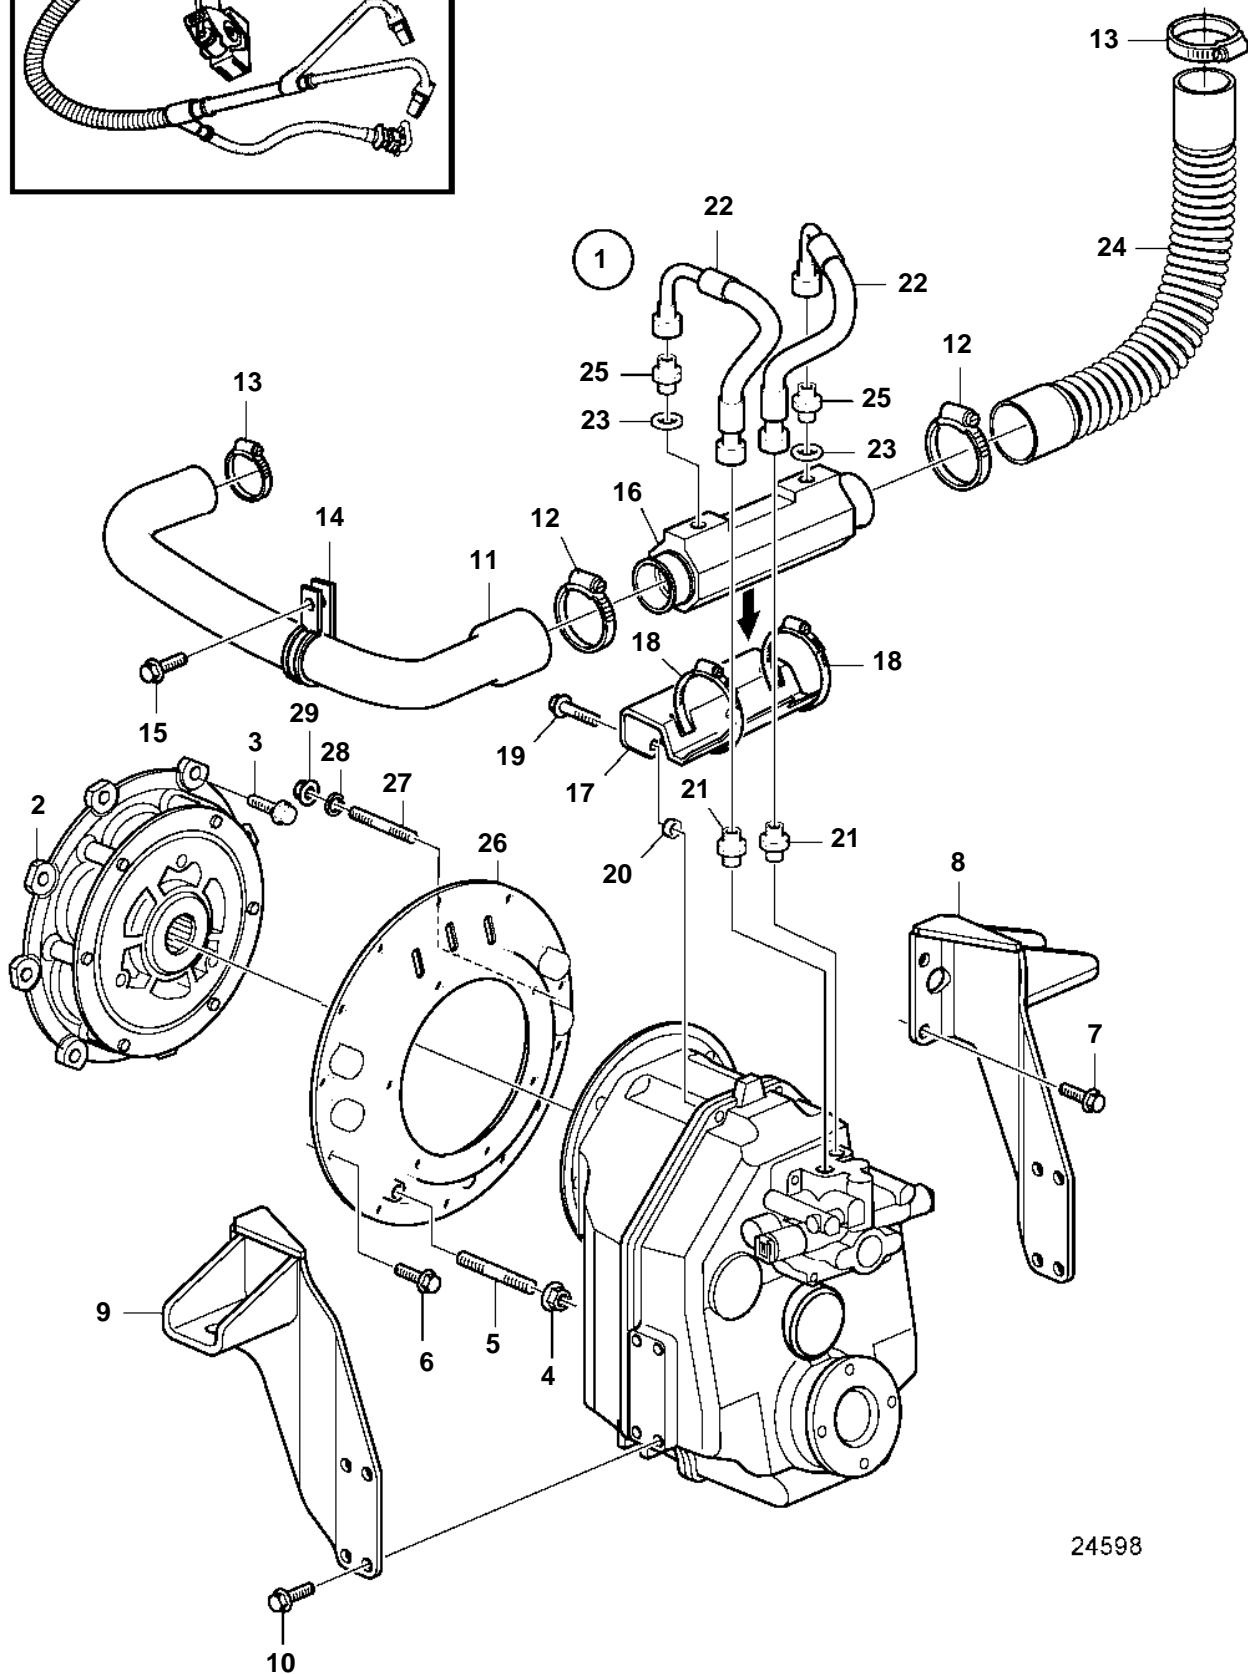

D4-300I-A, D4-300I-C, D4-300I-D

24598

D4-300I-A, D4-300I-C, D4-300I-D

REF	PART NO.	QTY	DESCRIPTION	NOTES
1		1	Connector kit	
2	21111688	1	· Vibration damper	
3	965185	8	· Flange screw	
4	953067	2	· Stud	L=45mm
5	971095	2	· Flange nut	
6	946752	10	· Flange screw	L=35mm
7	965225	4	· Flange screw	L=35mm
8	3595292	1	· Bracket	S.B
9	3595300	1	· Bracket	P
10	965191	8	· Flange screw	L=30mm
11	3889729	1	· Hose	
12	961672	2	· Hose clamp	
13	961671	2	· Hose clamp	
14	969354	1	· Clamp	
15	946440	1	· Flange screw	L=16mm
16	3584435	1	· Oil cooler	
17	3584475	1	· Bracket	
18	943481	2	· Hose clamp	
19	965220	2	· Flange screw	L=45mm
20	842930	2	· Spacer sleeve	
21	941750	2	· Nipple	
22	3584428	2	· Hose	
23	976930	2	· Gasket	
24	3588788	1	· Hose	
25	963948	2	· Nipple	
26	3584253	1	· Cover	
27	924075	6	· Stud	
28	942336	6	· Spring washer	
29	971071	6	· Hexagon nut	
30	40005753	1	· Wiring harness	
	3883882	1	Wiring harness	For earlier version.