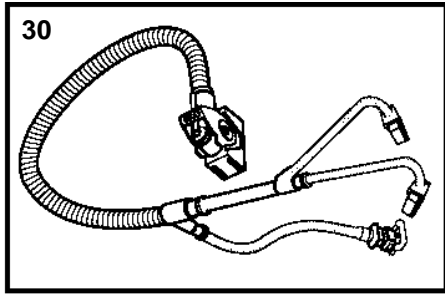

D4-300I-A, D4-300I-C, D4-300I-D

24598

D4-300I-A, D4-300I-C, D4-300I-D

REF	PART NO.	QTY	DESCRIPTION	NOTES
1		1	Connector kit	
2	21111688	1	· Vibration damper	
3	965185	8	· Flange screw	
4	953067	2	· Stud	L=45mm
5	971095	2	· Flange nut	
6	946752	10	· Flange screw	L=35mm
7	965225	4	· Flange screw	L=35mm
8	3595292	1	· Bracket	S.B
9	3595300	1	· Bracket	P
10	965191	8	· Flange screw	L=30mm
11	3889729	1	· Hose	
12	961672	2	· Hose clamp	
13	961671	2	· Hose clamp	
14	969354	1	· Clamp	
15	946440	1	· Flange screw	L=16mm
16	3584435	1	· Oil cooler	
17	3584475	1	· Bracket	
18	943481	2	· Hose clamp	
19	965220	2	· Flange screw	L=45mm
20	842930	2	· Spacer sleeve	
21	941750	2	· Nipple	
22	3584428	2	· Hose	
23	976930	2	· Gasket	
24	3588788	1	· Hose	
25	963948	2	· Nipple	
26	3584253	1	· Cover	
27	924075	6	· Stud	
28	942336	6	· Spring washer	
29	971071	6	· Hexagon nut	
30	40005753	1	· Wiring harness	
	3883882	1	Wiring harness	For earlier version.