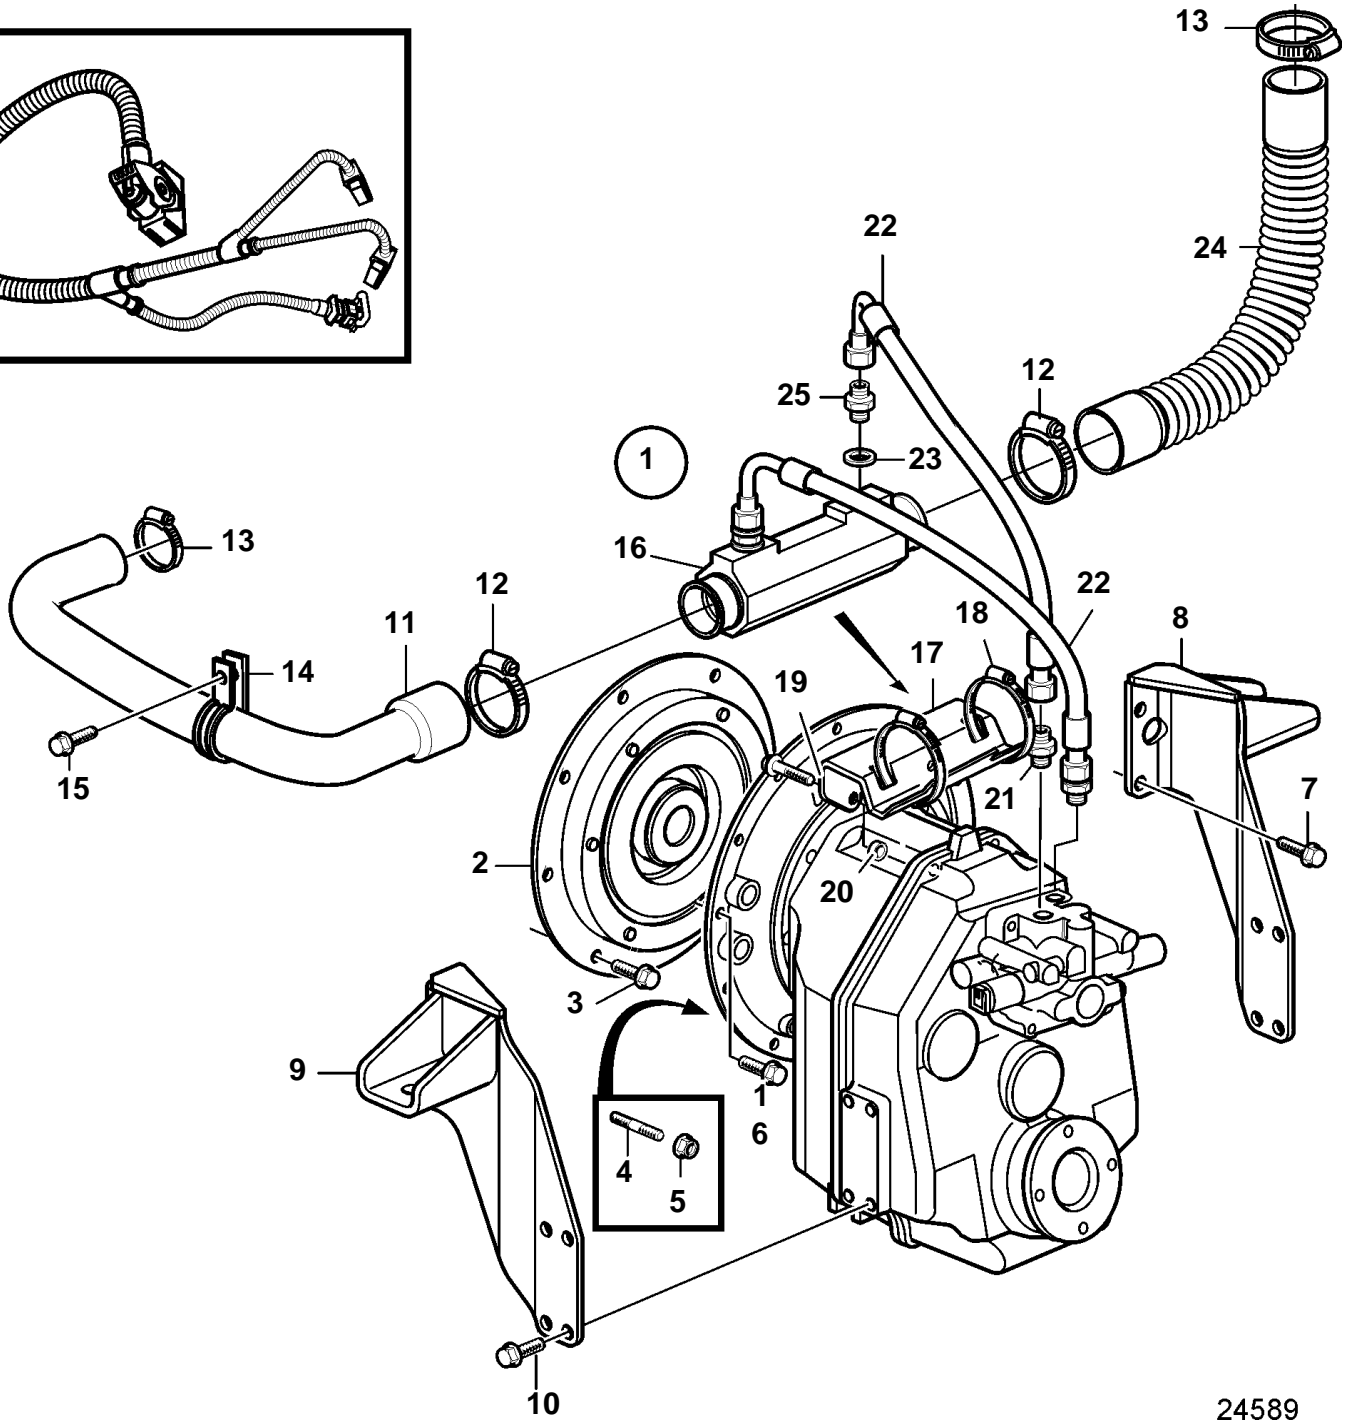

D4-180I-B, D4-180I-C, D4-225I-B, D4-225I-C, D4-260I-A, D4-260I-B, D4-260I-C

24589

D4-180I-B, D4-180I-C, D4-225I-B, D4-225I-C, D4-260I-A, D4-260I-B, D4-260I-C

REF	PART NO.	QTY	DESCRIPTION	NOTES
1		1	Connector kit	
2	21111688	1	· Vibration damper	
3	965185	8	· Flange screw	
4	953067	2	· Stud	L=45mm
5	971095	2	· Flange nut	
6	946752	10	· Flange screw	L=35mm
7	965225	4	· Flange screw	L=35mm
8	3595292	1	· Bracket	S.B
9	3595300	1	· Bracket	P
10	965191	8	· Flange screw	L=30mm
11	3583844	1	· Hose	
12	961672	2	· Hose clamp	
13	961671	2	· Hose clamp	
14	969354	1	· Clamp	
15	946440	1	· Flange screw	L=16mm
16	3584434	1	· Oil cooler	
17	3584439	1	· Bracket	
18	943481	2	· Hose clamp	
19	965220	2	· Flange screw	L=45mm
20	842930	2	· Spacer sleeve	
21	941750	2	· Nipple	
22	3584428	2	· Hose	
23	976930	2	· Gasket	
24	3588788	1	· Hose	
25	963948	2	· Nipple	
26	40005753	1	· Wiring harness	
	3883882	1	Wiring harness	For earlier version.