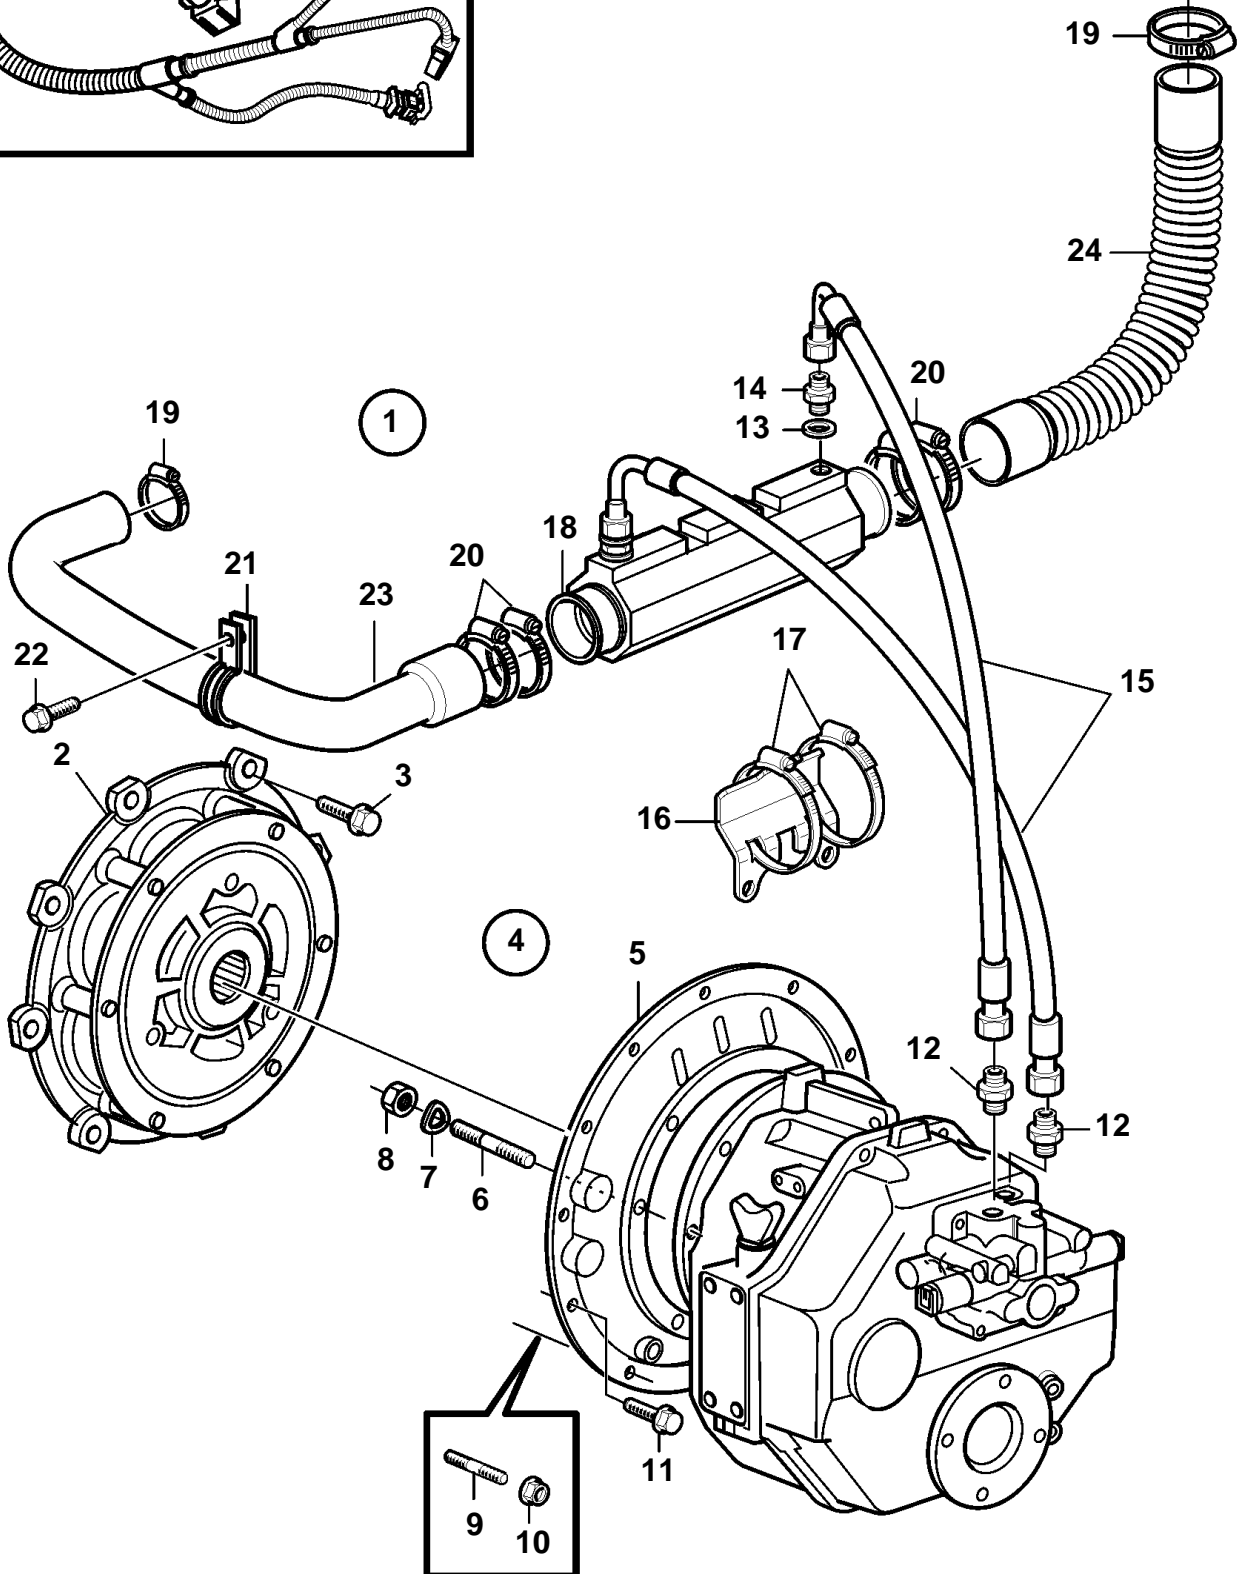

D4-180I-C, D4-180I-D, D4-225I-B, D4-225I-C, D4-225I-D

D4-180I-C, D4-180I-D, D4-225I-B, D4-225I-C, D4-225I-D

REF	PART NO.	QTY	DESCRIPTION	NOTES
1		1	Connector kit	
2	21111688	1	· Vibration damper	
3	965185	8	· Flange screw	
4	21328166	1	· Adapter kit	
5	21328162	1	· · Adapter	
6	924075	6	· · Stud	
7	942336	6	· · Spring washer	
8	971071	6	· · Hexagon nut	
9	953067	2	· Stud	
10	971095	2	· Flange nut	
11	946752	10	· Flange screw	
12	941750	2	· Nipple	
13	976930	2	· Gasket	
14	963948	2	· Nipple	
15	3584428	2	· Hose	
16	3584438	1	· Bracket	
17	943481	2	· Hose clamp	
18	3584434	1	· Oil cooler	
19	961671	1	· Hose clamp	
20	961672	1	· Hose clamp	
21	969354	1	· Clamp	
22	946440	1	· Flange screw	
23	3583844	1	· Hose	
24	3588788	1	· Hose	
25	40005753	1	· Wiring harness	
	3883882	1	Wiring harness	For earlier version.