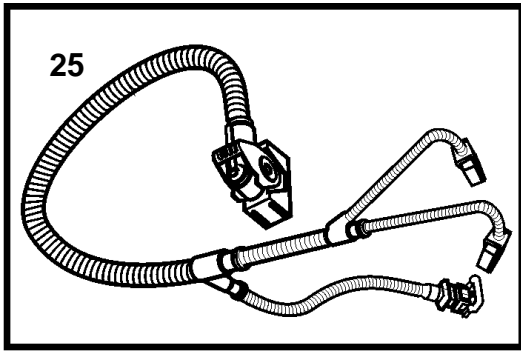

D4-180I-C, D4-180I-D, D4-225I-B, D4-225I-C, D4-225I-D

D4-180I-C, D4-180I-D, D4-225I-B, D4-225I-C, D4-225I-D

REF	PART NO.	QTY	DESCRIPTION	NOTES
1		1	Connector kit	
2	21111688	1	· Vibration damper	
3	965185	8	· Flange screw	
4	21328166	1	· Adapter kit	
5	21328162	1	· · Adapter	
6	924075	6	· · Stud	
7	942336	6	· · Spring washer	
8	971071	6	· · Hexagon nut	
9	953067	2	· Stud	
10	971095	2	· Flange nut	
11	946752	10	· Flange screw	
12	941750	2	· Nipple	
13	976930	2	· Gasket	
14	963948	2	· Nipple	
15	3584428	2	· Hose	
16	3584438	1	· Bracket	
17	943481	2	· Hose clamp	
18	3584434	1	· Oil cooler	
19	961671	1	· Hose clamp	
20	961672	1	· Hose clamp	
21	969354	1	· Clamp	
22	946440	1	· Flange screw	
23	3583844	1	· Hose	
24	3588788	1	· Hose	
25	40005753	1	· Wiring harness	
	3883882	1	Wiring harness	For earlier version.