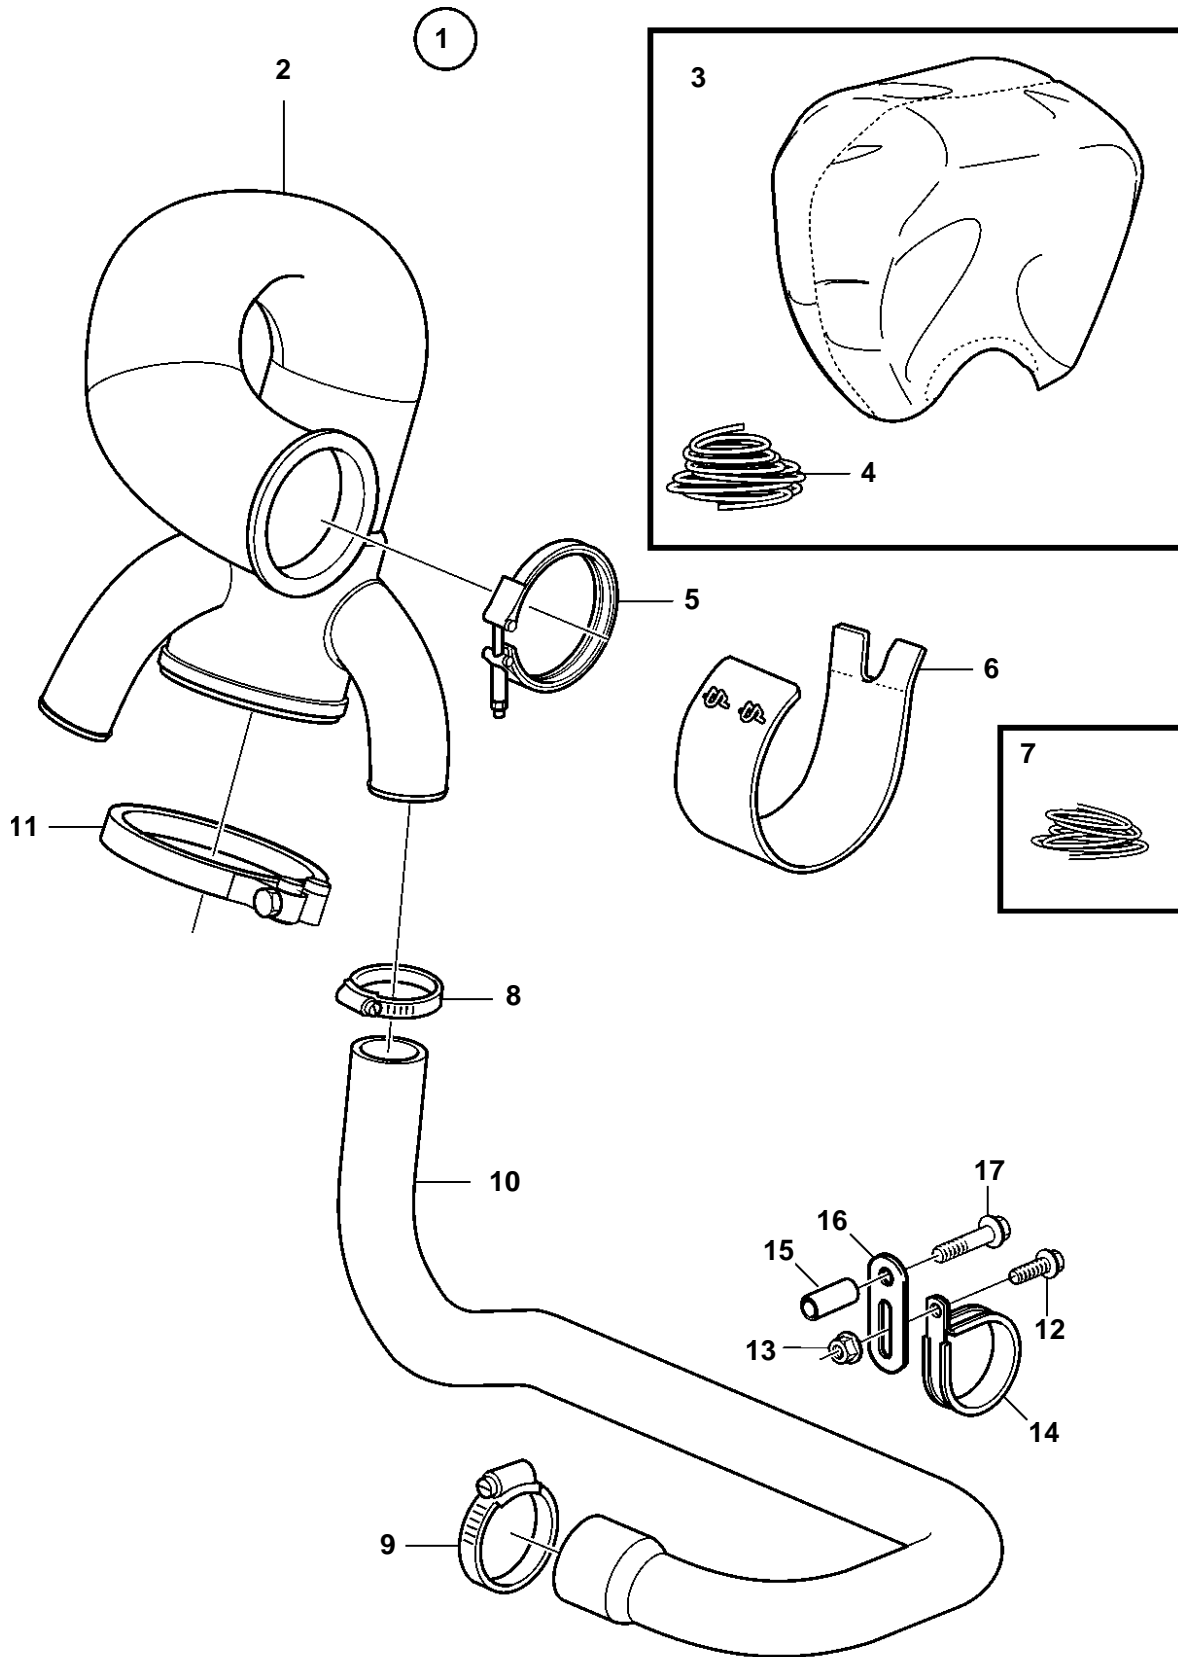

D4-210A-A, D4-210A-B, D4-225A-B, D4-225A-C, D4-225A-D, D4-260A-A, D4-260A-B, D4-260A-C, D4-260A-D, D4-300A-A, D4-300A-C, D4-300A-D

D4-210A-A, D4-210A-B, D4-225A-B, D4-225A-C, D4-225A-D, D4-260A-A, D4-260A-B, D4-260A-C, D4-260A-D, D4-300A-A, D4-300A-C, D4-300A-D

REF	PART NO.	QTY	DESCRIPTION	NOTES
1	21187490	1	Exhaust riser	
2	3840608	1	· Exhaust riser	
3	3584485	1	· · Isolation	
4	941710	X	· · Locking wire	1000mm
5	21325765	1	· V-band clamp	
6	3817198	1	· Isolation	
7	941710	X	· Locking wire	400mm
8	961670	1	· Hose clamp	
9	961671	1	· Hose clamp	
10	40005132	1	· Hose	
11	3817484	1	· Hose clamp	
12	946440	1	· Flange screw	
13	945408	1	· Flange nut	
14	973944	1	· Clamp	
15	980935	1	· Spacer sleeve	
16	965534	1	· Bracket	
17	973924	1	· Flange screw	