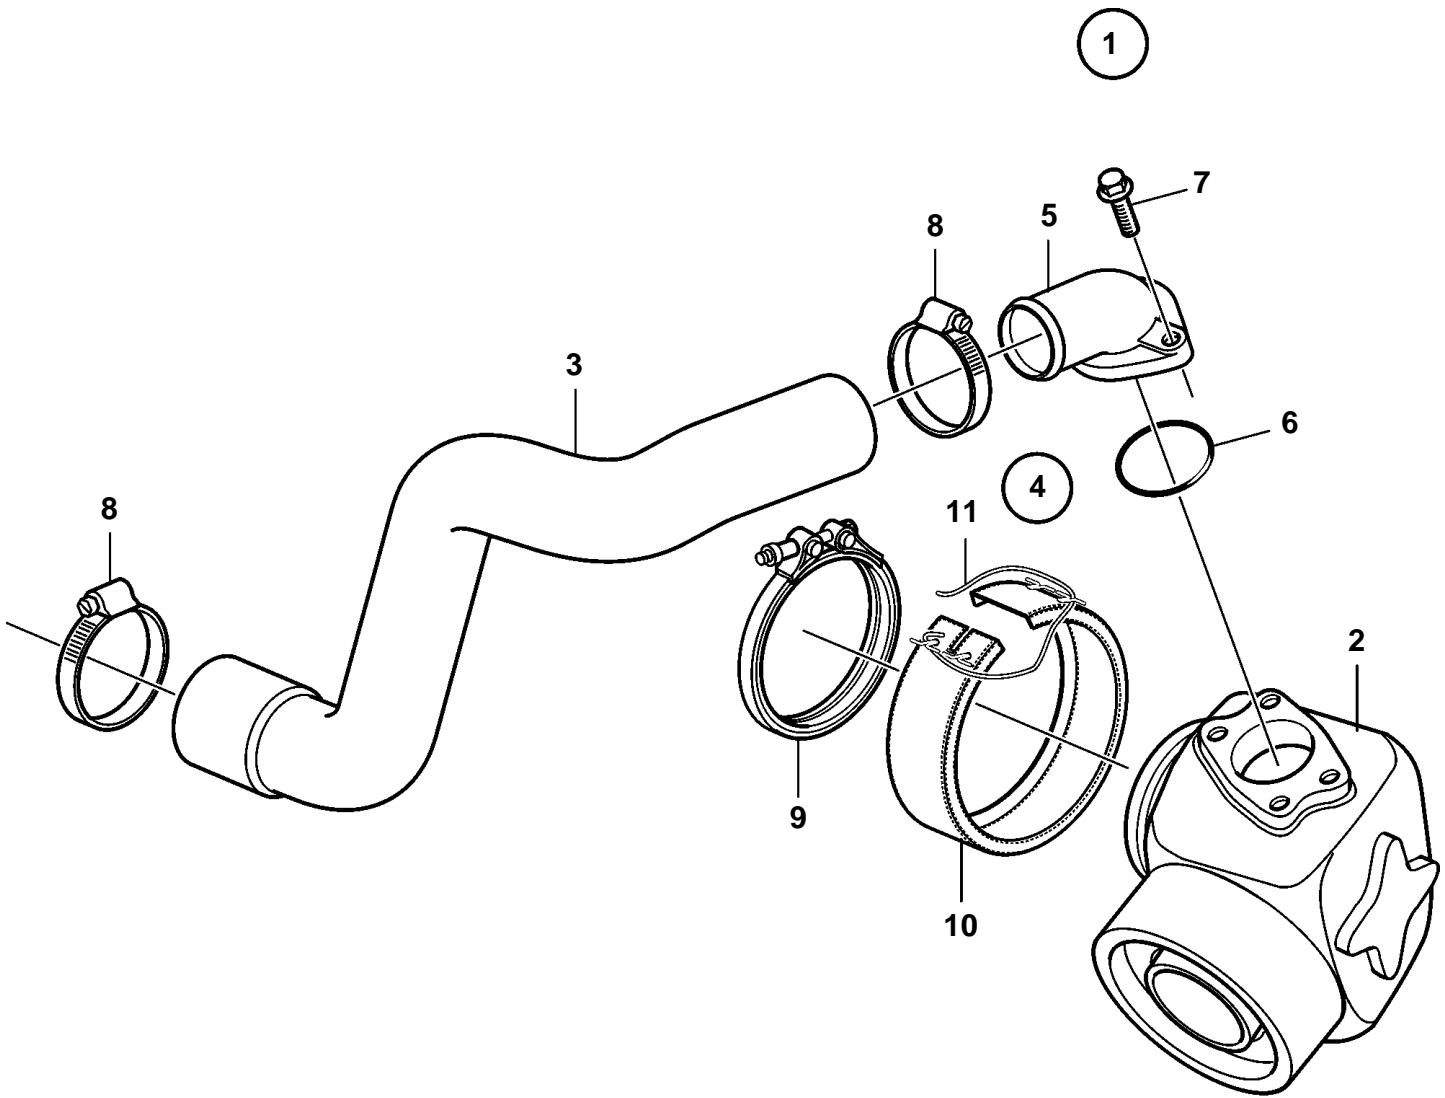

D4-300D-A, D4-300D-C, D4-300D-D

23974

D4-300D-A, D4-300D-C, D4-300D-D

REF	PART NO.	QTY	DESCRIPTION	NOTES
1	3887040	1	Exhaust pipe kit	
2	3847893	1	· Exhaust riser	
3	3809100	1	· Hose	
4		1	· Kit	
5	3819016	1	· · Connector	
6	969415	1	· · O-ring	
7	947542	2	· · Flange screw	
8	961672	2	· · Hose clamp	
9	842993	1	· · V-band clamp	
10	3817198	1	Isolation	
11	941710	X	Locking wire	L=400mm