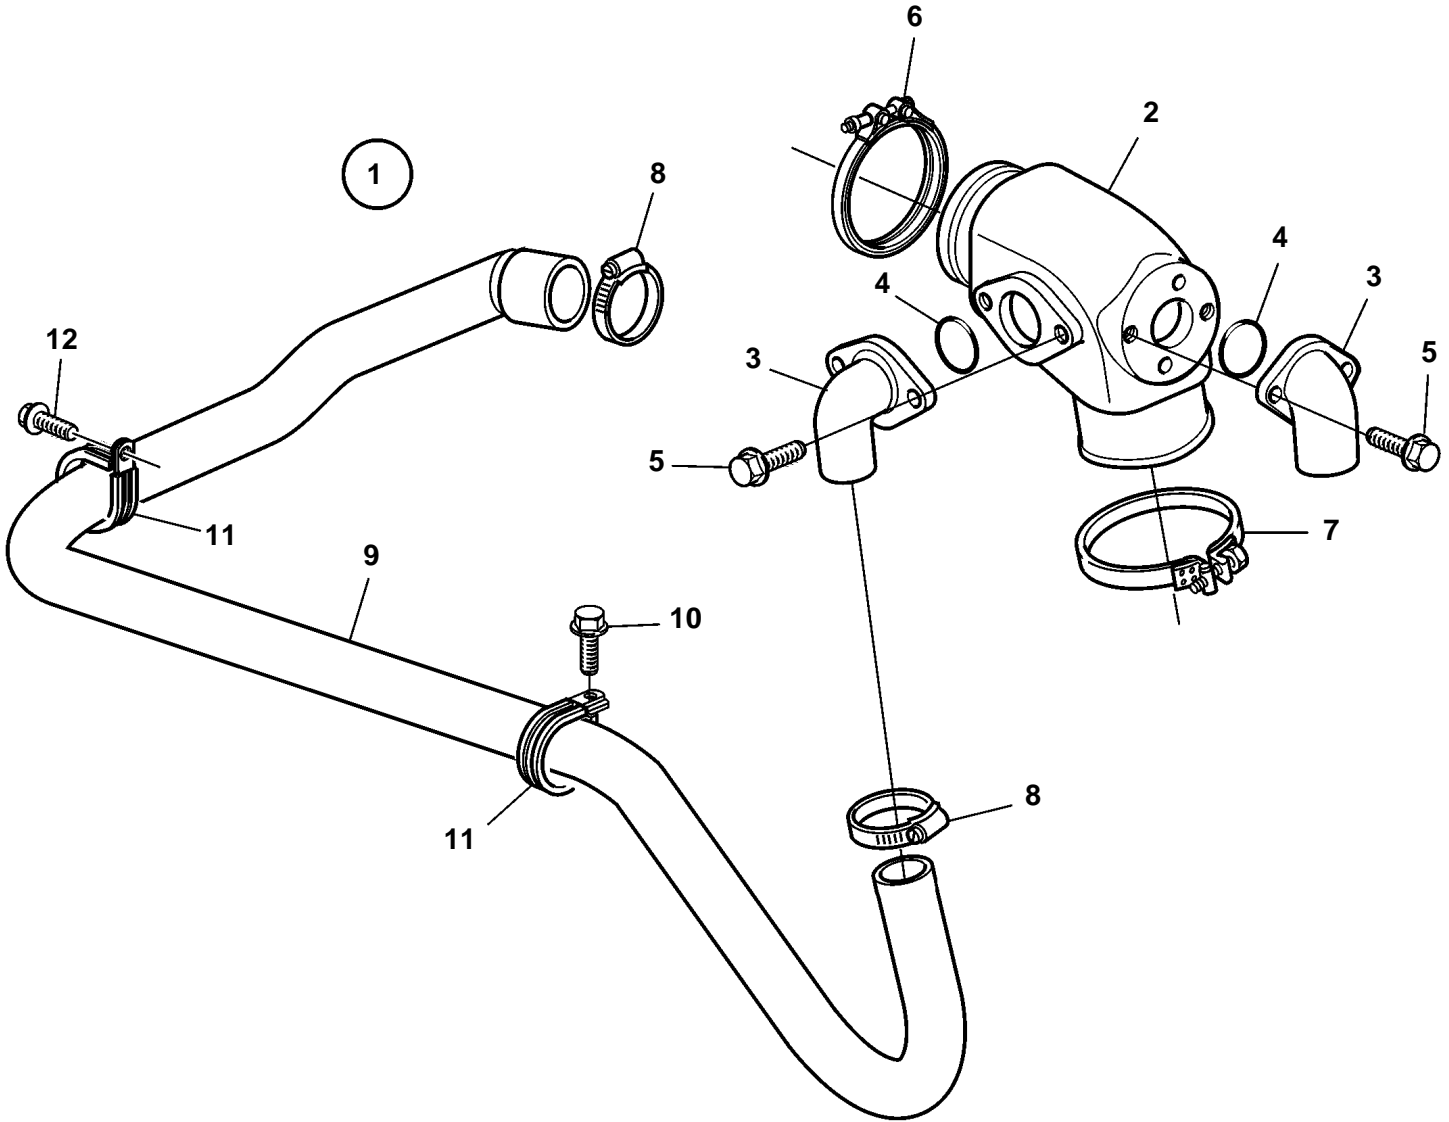

D4-210A-A, D4-210A-B, D4-225A-B, D4-225A-C, D4-225A-D, D4-260A-A, D4-260A-B, D4-260A-C, D4-260A-D, D4-300A-A, D4-300A-C, D4-300A-D

21970

D4-210A-A, D4-210A-B, D4-225A-B, D4-225A-C, D4-225A-D, D4-260A-A, D4-260A-B, D4-260A-C, D4-260A-D, D4-300A-A, D4-300A-C, D4-300A-D

REF	PART NO.	QTY	DESCRIPTION	NOTES
1	3817826	1	Exhaust pipe kit	(888102)
2	3884701	1	· Exhaust riser	(3583856)
3	3819016	2	· Connector	(3583915)
4	969415	2	· O-ring	
5	947542	4	· Flange screw	
6	842993	1	· V-band clamp	
7	3817484	1	· Hose clamp	
8	961671	2	· Hose clamp	
9	3817234	1	· Hose	
10	946440	1	· Flange screw	
11	969354	1	· Clamp	
12	945408	2	· Flange nut	