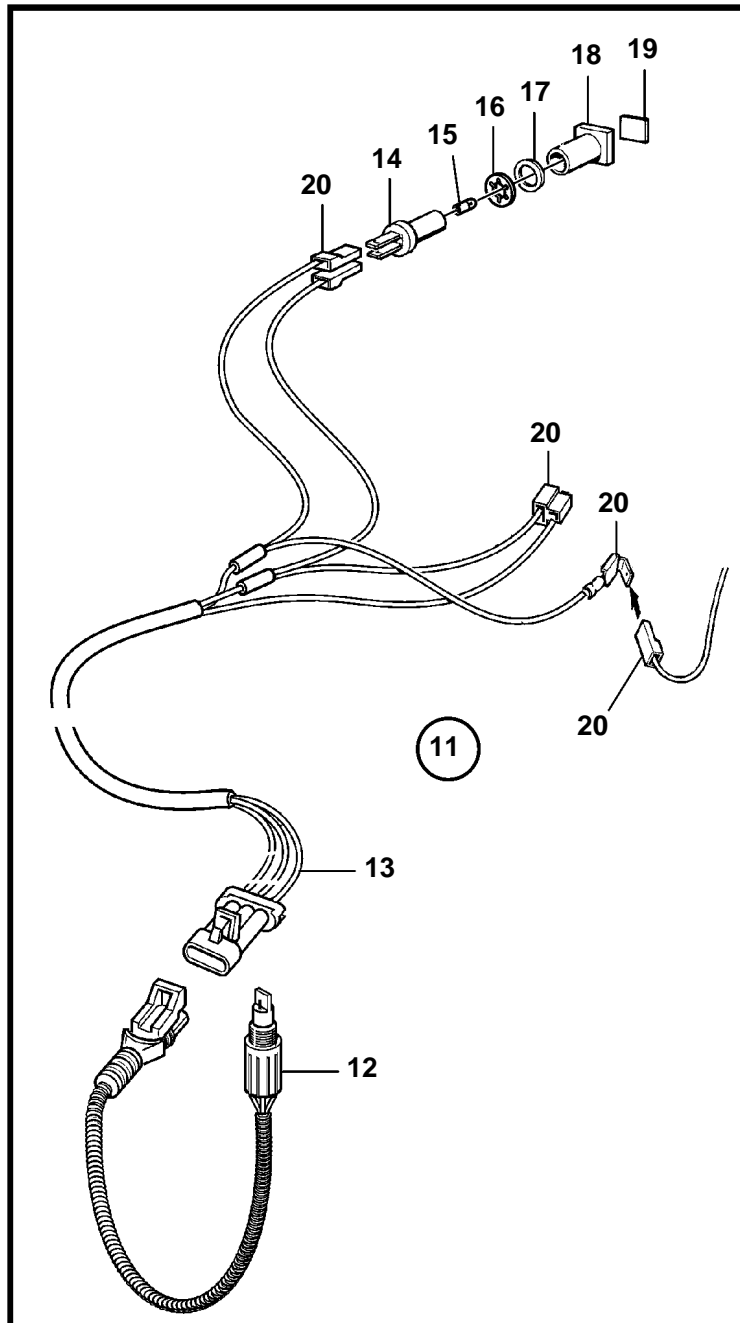

D4-180I-B, D4-180I-C, D4-180I-D, D4-210A-A, D4-210A-B, D4-210I-A, D4-210I-B, D4-225A-B, D4-225A-C, D4-225A-D, D4-225I-B, D4-225I-C, D4-225I-D, D4-260A-A, D4-260A-B, D4-260A-C, D4-260A-D, D4-260D-B, D4-260D-C, D4-260D-D, D4-260I-A, D4-260I-B, D4-260I-C, D4-260I-D, D4-300A-A, D4-300A-C, D4-300A-D, D4-300D-A, D4-300D-C, D4-300D-D, D4-300I-A, D4-300I-C, D4-300I-D

REF	PART NO.	QTY	DESCRIPTION	SEE SEC.	NOTES
1	877763	1	Fuel filter		
2	861014	1	· Insert		
3	838504	1	· Gasket		
4		1	· Strainer		
5	838506	1	· O-ring		
6		1	· Handle		
7	3838861	1	· Gasket		
8	3838849	1	· Bowl		
9	950024	4	· Cross recessed screw		
10	952075	1	· Plug		
11	1140724	1	Level guard		
12	3588916	1	· Alarm kit		
13	881774	1	· Wiring harness		
14	808175	1	· Lamp socket		
15	19923	1	· Bulb		12V, 2W
	182059	1	· Bulb		24V, 3W
16	967583	1	· Retainer		
17	829714	1	· Sealing ring		
18	838455	1	· Retainer		
19	872591	1	· Symbol strip		
20		X	· Cables and terminals	1963	