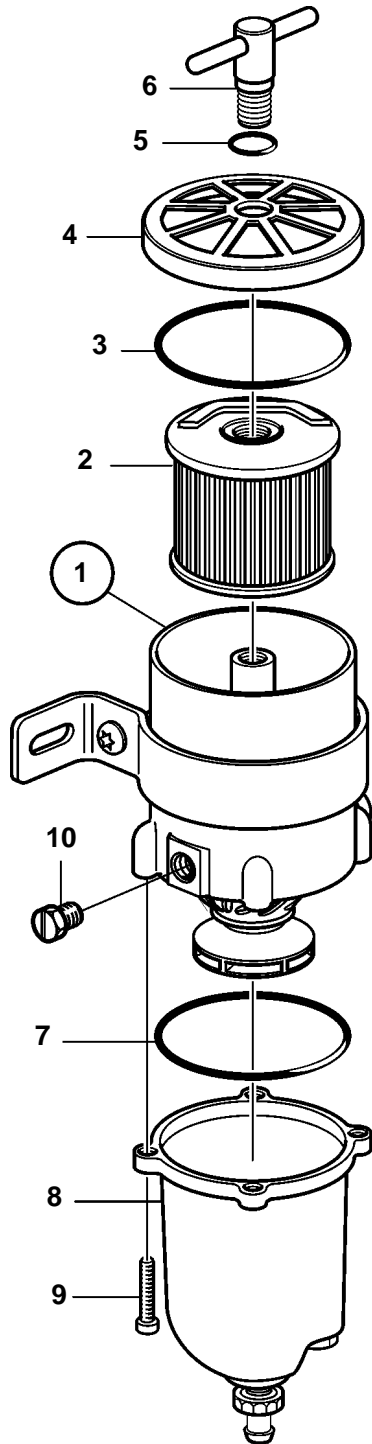

D4-180I-B, D4-180I-C, D4-180I-D, D4-210A-A, D4-210A-B, D4-210I-A, D4-210I-B, D4-225A-B, D4-225A-C, D4-225A-D, D4-225I-B, D4-225I-C, D4-225I-D, D4-260A-A, D4-260A-B, D4-260A-C, D4-260A-D, D4-260D-B, D4-260D-C, D4-260D-D, D4-260I-A, D4-260I-B, D4-260I-C, D4-260I-D, D4-300A-A, D4-300A-C, D4-300A-D, D4-300D-A, D4-300D-C, D4-300D-D, D4-300I-A, D4-300I-C, D4-300I-D

REF	PART NO.	QTY	DESCRIPTION	SEE SEC.	NOTES
1	877763	1	Fuel filter		
2	861014	1	· Insert		
3	838504	1	· Gasket		
4		1	· Strainer		
5	838506	1	· O-ring		
6		1	· Handle		
7	3838861	1	· Gasket		
8	3838849	1	· Bowl		
9	950024	4	· Cross recessed screw		
10	952075	1	· Plug		
11	1140724	1	Level guard		
12	3588916	1	· Alarm kit		
13	881774	1	· Wiring harness		
14	808175	1	· Lamp socket		
15	19923	1	· Bulb		12V, 2W
	182059	1	· Bulb		24V, 3W
16	967583	1	· Retainer		
17	829714	1	· Sealing ring		
18	838455	1	· Retainer		
19	872591	1	· Symbol strip		
20		X	· Cables and terminals	1963	