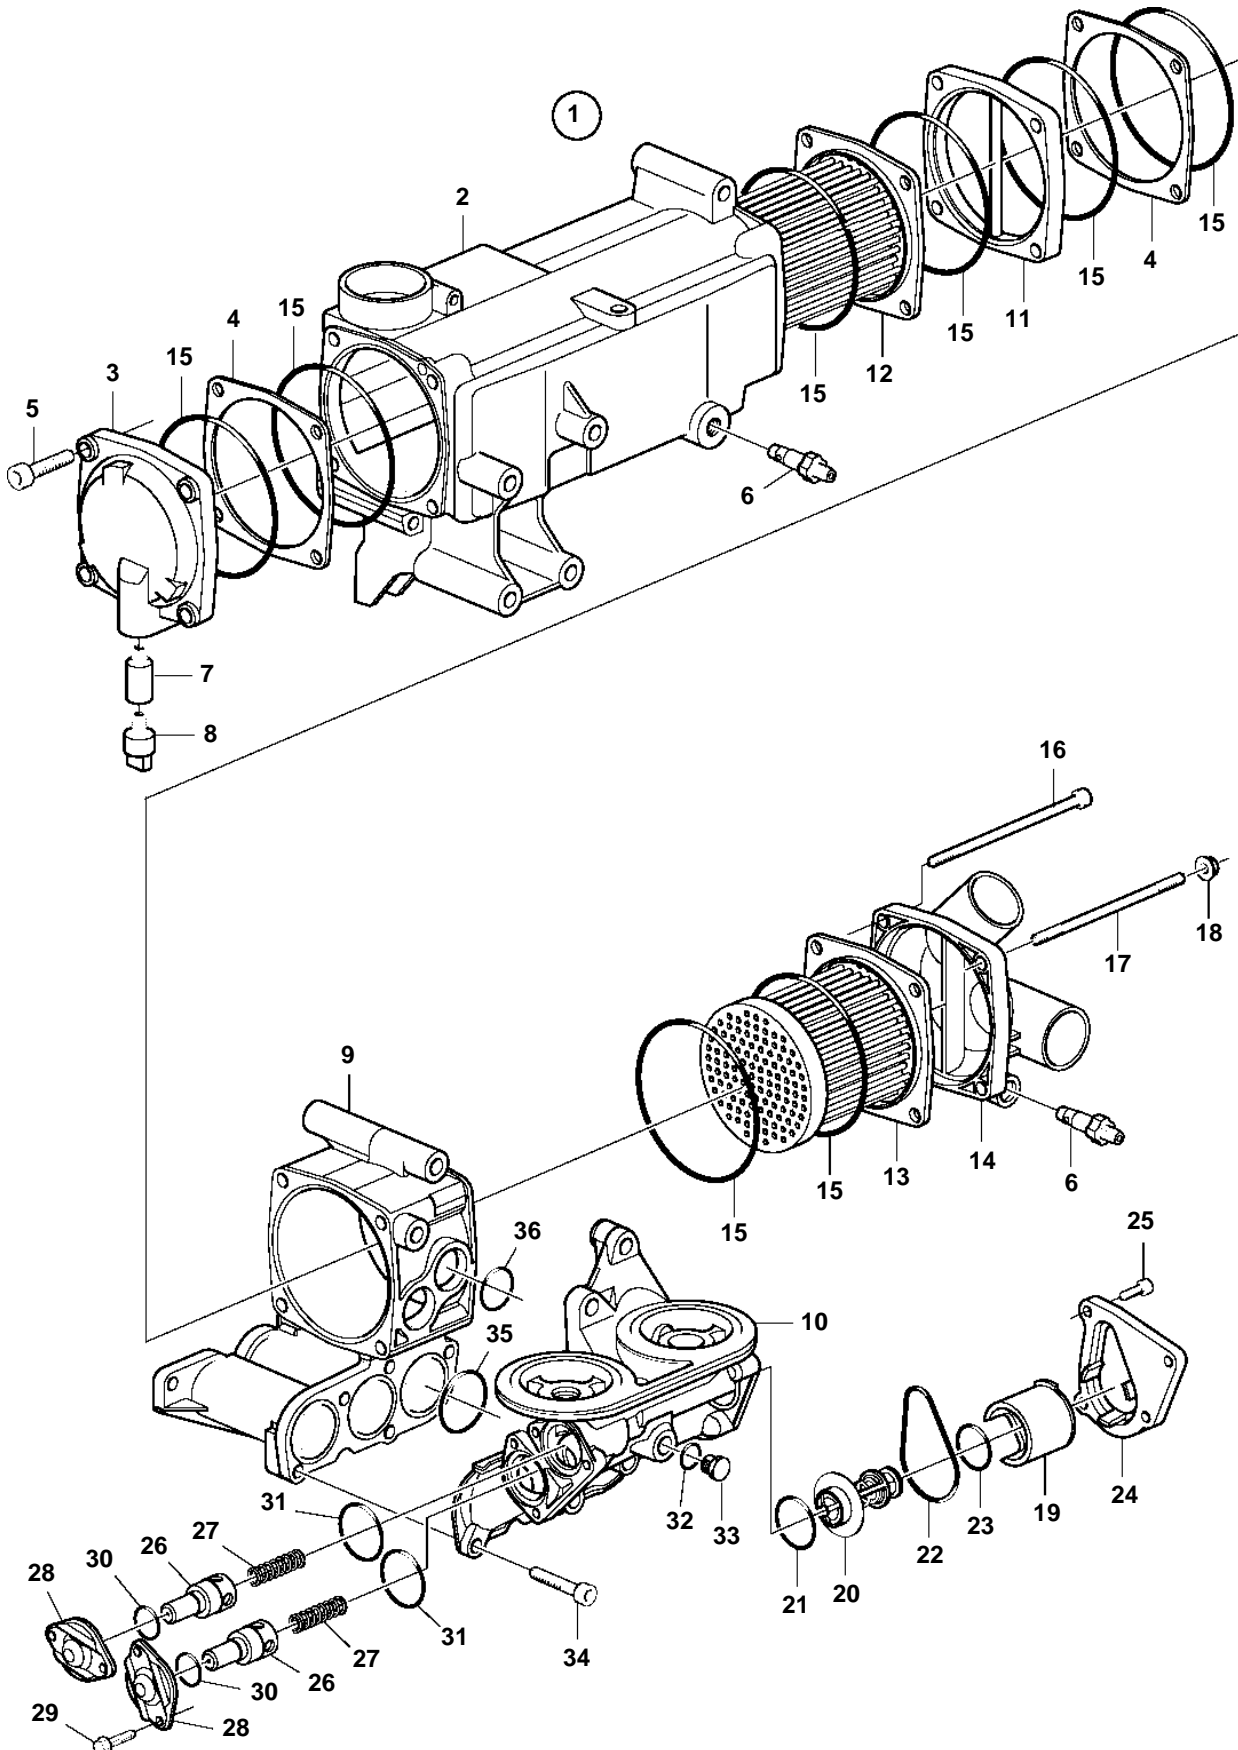

D4-180I-B, D4-210A-A, D4-210A-B, D4-210I-A, D4-210I-B, D4-225A-B, D4-225I-B, D4-260A-A, D4-260A-B, D4-260D-B, D4-260I-A, D4-260I-B, D4-300A-A, D4-300D-A, D4-300I-A

D4-180I-B, D4-210A-A, D4-210A-B, D4-210I-A, D4-210I-B, D4-225A-B, D4-225I-B, D4-260A-A, D4-260A-B, D4-260D-B, D4-260I-A, D4-260I-B, D4-300A-A, D4-300D-A, D4-300I-A

REF	PART NO.	QTY	DESCRIPTION	NOTES
1	3812563	1	Heat exchanger	
2		1	· Housing	
3	3583641	1	· Cardboard tube	
4	3583646	2	· Spacer	
5	959223	4	· Hex. socket screw	
6	3583822	2	· Draining nipple	
7	838929	1	· Electrode	
8	838928	1	· Plug	
9	3583643	1	· Housing	
10	3584419	1	· Housing	
11	3583642	1	· Spacer	
12	3583644	1	· Tube	
13	3583645	1	· Tube	
14	3583640	1	· Cardboard tube	
15	3583647	8	· O-ring	
16	968893	2	· Flange screw	
17	3583650	2	· Stud	
18	945408	2	· Flange nut	
19	3583829	1	· Retainer	
20		1	· Thermostat	Including in kit 3588437
21	3583830	1	· O-ring	
22	3583831	1	· O-ring	
23	3583832	1	· O-ring	
24	3583828	1	· Cover	
25	947542	4	· Flange screw	
26	471706	2	· Reduction valve	
27	469332	2	· · Spring	
28	471648	2	· Cover	
29	946544	4	· Flange screw	
30	949659	2	· O-ring	
31	3583834	2	· O-ring	
32	947282	1	· Gasket	
33	960629	1	· Plug	
34	959223	5	· Hex. socket screw	
35	866690	3	· O-ring	
36	3885174	2	· O-ring	