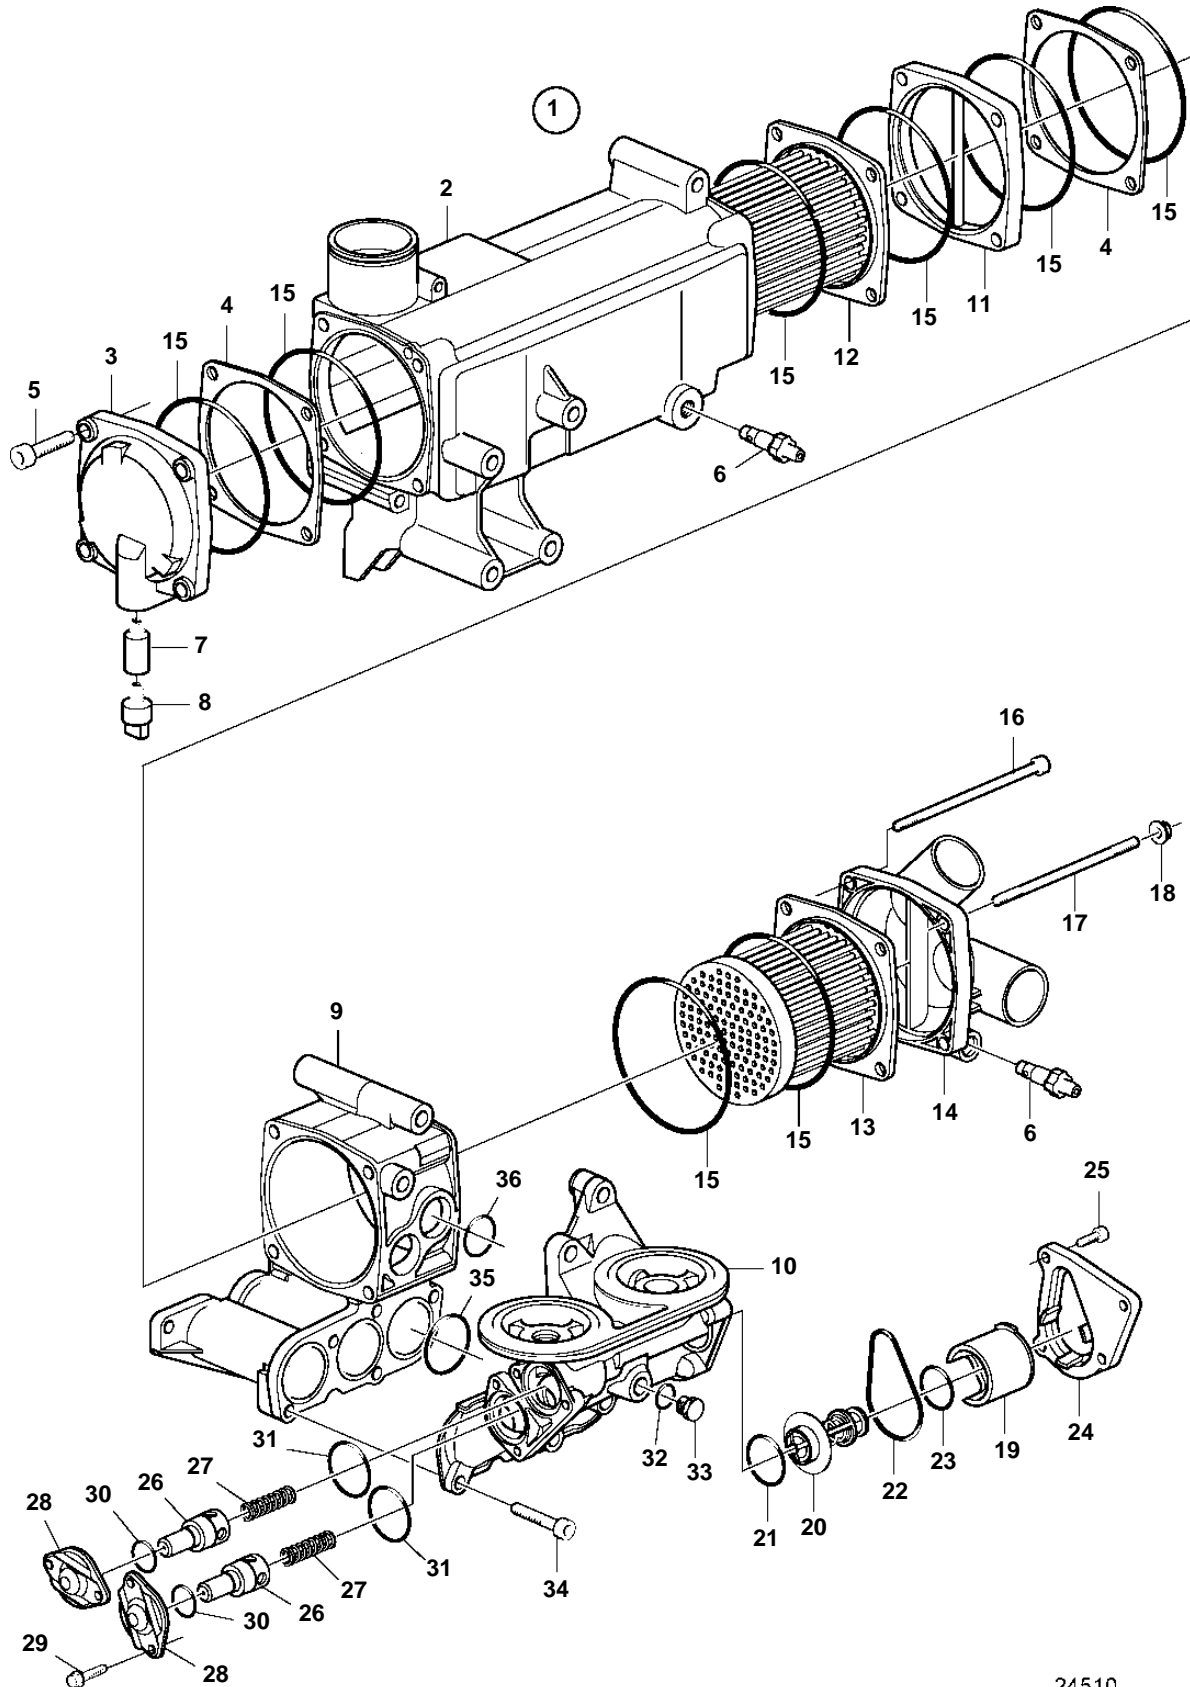

D4-180I-B, D4-180I-C, D4-180I-D, D4-210A-A, D4-210A-B, D4-210I-A, D4-210I-B, D4-225A-B, D4-225A-C, D4-225A-D, D4-225I-B, D4-225I-C, D4-225I-D, D4-260A-A, D4-260A-B, D4-260A-C, D4-260A-D, D4-260D-B, D4-260D-C, D4-260D-D, D4-260I-A, D4-260I-B, D4-260I-C, D4-260I-D, D4-300A-A, D4-300A-C, D4-300A-D, D4-300D-A, D4-300D-C, D4-300D-D, D4-300I-A, D4-300I-C, D4-300I-D

24510

D4-180I-B, D4-180I-C, D4-180I-D, D4-210A-A, D4-210A-B, D4-210I-A, D4-210I-B, D4-225A-B, D4-225A-C, D4-225A-D, D4-225I-B, D4-225I-C, D4-225I-D, D4-260A-A, D4-260A-B, D4-260A-C, D4-260A-D, D4-260D-B, D4-260D-C, D4-260D-D, D4-260I-A, D4-260I-B, D4-260I-C, D4-260I-D, D4-300A-A, D4-300A-C, D4-300A-D, D4-300D-A, D4-300D-C, D4-300D-D, D4-300I-A, D4-300I-C, D4-300I-D

REF	PART NO.	QTY	DESCRIPTION	NOTES
1	40005711	1	Heat exchanger	
2		1	· Housing	
3	3583641	1	· Cardboard tube	
4	3583646	2	· Spacer	
5	959223	4	· Hex. socket screw	
6	3583822	2	· Draining nipple	
7	838929	1	· Electrode	
8	838928	1	· Plug	
9	40005783	1	· Housing	(3583643)
10	3584419	1	· Housing	
11	3583642	1	· Spacer	
12	3583644	1	· Tube	
13	40005784	1	· Tube	(40005780)
14	3595407	1	· Cover	(3583640)
15	3583647	8	· O-ring	
16	21122819	2	· Hex. socket screw	
17	3583650	2	· Stud	
18	945408	2	· Flange nut	
19	3583829	1	· Retainer	
20		1	· Thermostat	Including in kit 3588437
21	3583830	1	· O-ring	
22	3583831	1	· O-ring	
23	3583832	1	· O-ring	
24	3583828	1	· Cover	
25	947542	4	· Flange screw	
26	471706	2	· Reduction valve	
27	469332	2	· Spring	
28	471648	2	· Cover	
29	947542	4	· Flange screw	
30	949659	2	· O-ring	
31	469846	2	· Sealing ring	
32	947282	1	· Gasket	
33	960629	1	· Plug	
34	959222	5	· Hex. socket screw	
35	866690	3	· O-ring	
36	3885174	2	· O-ring	