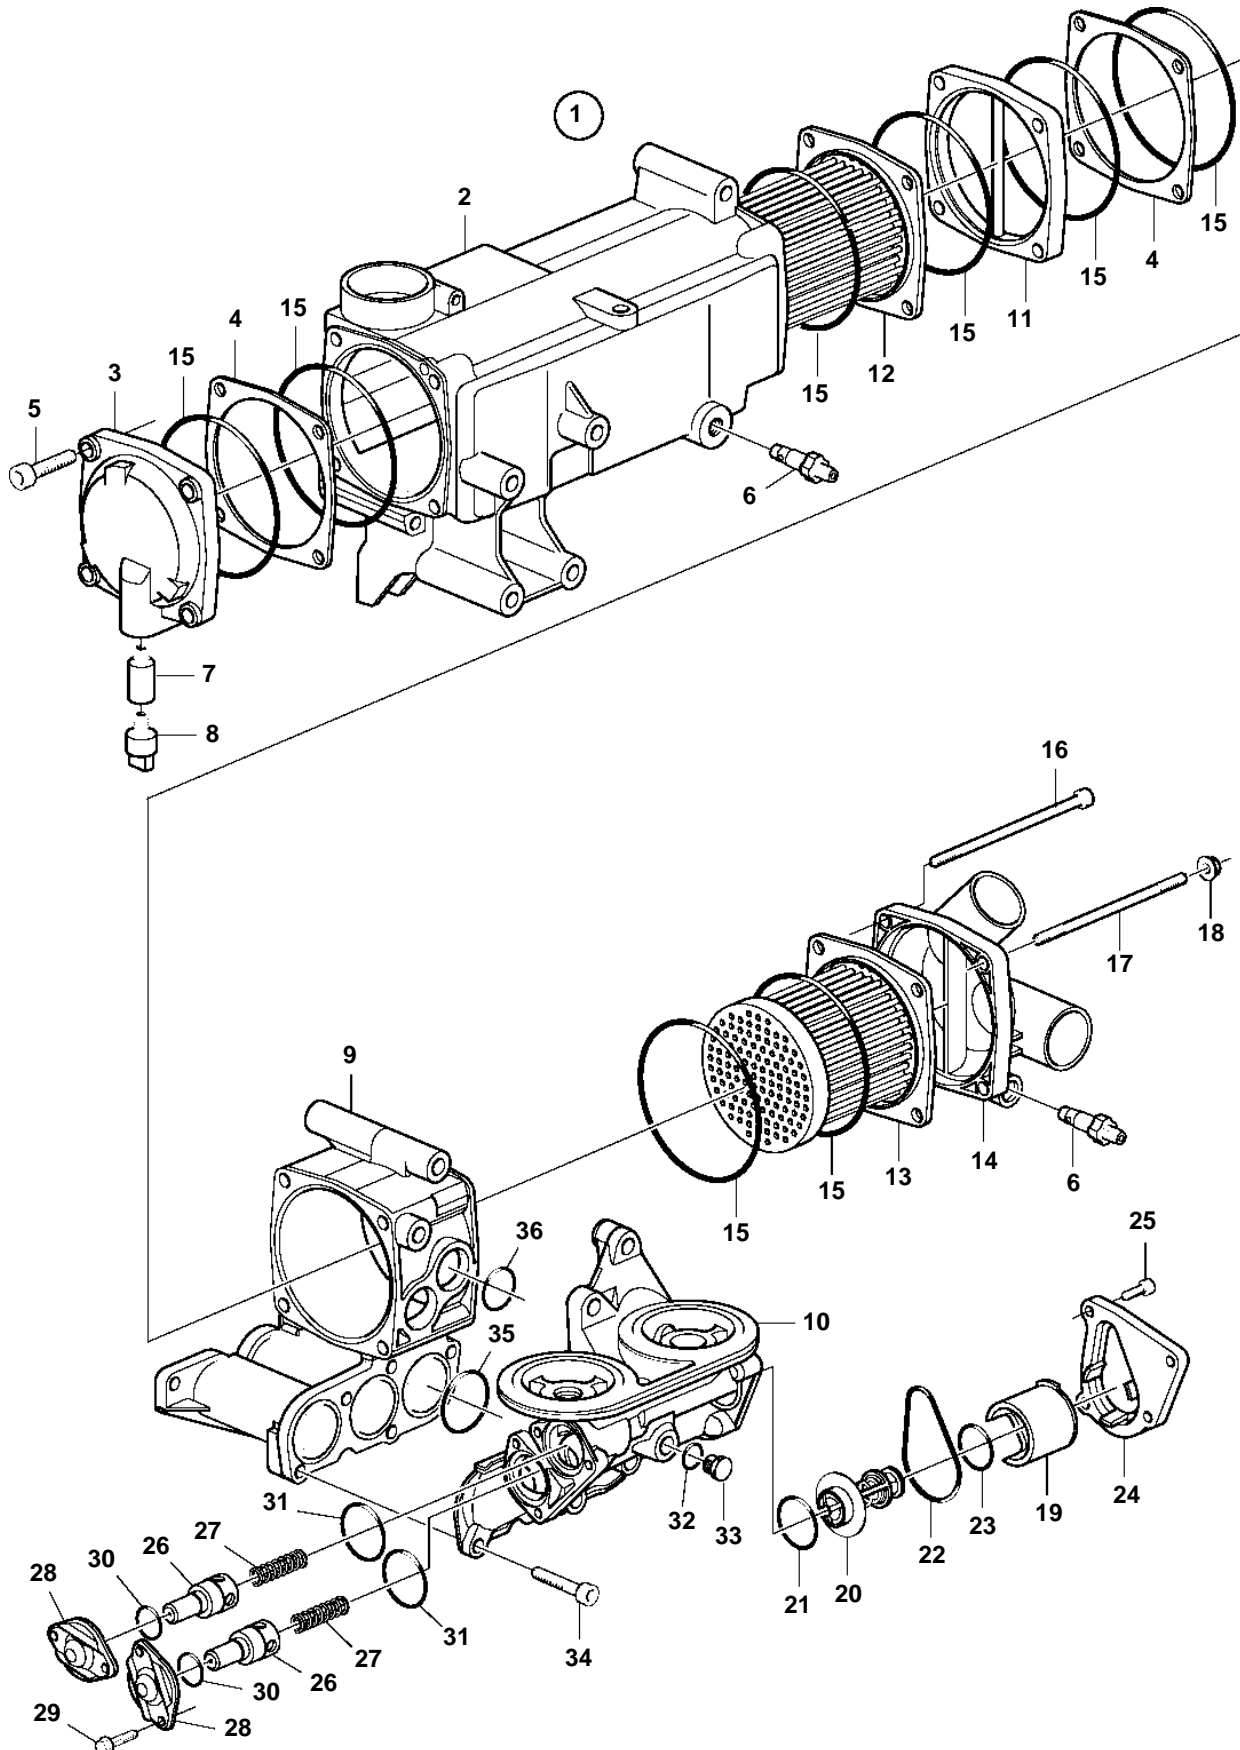

D4-180I-B, D4-210A-A, D4-210A-B, D4-210I-A, D4-210I-B, D4-225A-B, D4-225I-B, D4-260A-A, D4-260A-B, D4-260D-B, D4-260I-A, D4-260I-B, D4-300A-A, D4-300D-A, D4-300I-A

D4-180I-B, D4-210A-A, D4-210A-B, D4-210I-A, D4-210I-B, D4-225A-B, D4-225I-B, D4-260A-A, D4-260A-B, D4-260D-B, D4-260I-A, D4-260I-B, D4-300A-A, D4-300D-A, D4-300I-A

REF	PART NO.	QTY	DESCRIPTION	NOTES
1	3812563	1	Heat exchanger	
2		1	· Housing	
3	3583641	1	· Cardboard tube	
4	3583646	2	· Spacer	
5	959223	4	· Hex. socket screw	
6	3583822	2	· Draining nipple	
7	838929	1	· Electrode	
8	838928	1	· Plug	
9	3583643	1	· Housing	
10	3584419	1	· Housing	
11	3583642	1	· Spacer	
12	3583644	1	· Tube	
13	3583645	1	· Tube	
14	3583640	1	· Cardboard tube	
15	3583647	8	· O-ring	
16	968893	2	· Flange screw	
17	3583650	2	· Stud	
18	945408	2	· Flange nut	
19	3583829	1	· Retainer	
20		1	· Thermostat	Including in kit 3588437
21	3583830	1	· O-ring	
22	3583831	1	· O-ring	
23	3583832	1	· O-ring	
24	3583828	1	· Cover	
25	947542	4	· Flange screw	
26	471706	2	· Reduction valve	
27	469332	2	· · Spring	
28	471648	2	· Cover	
29	946544	4	· Flange screw	
30	949659	2	· O-ring	
31	3583834	2	· O-ring	
32	947282	1	· Gasket	
33	960629	1	· Plug	
34	959223	5	· Hex. socket screw	
35	866690	3	· O-ring	
36	3885174	2	· O-ring	