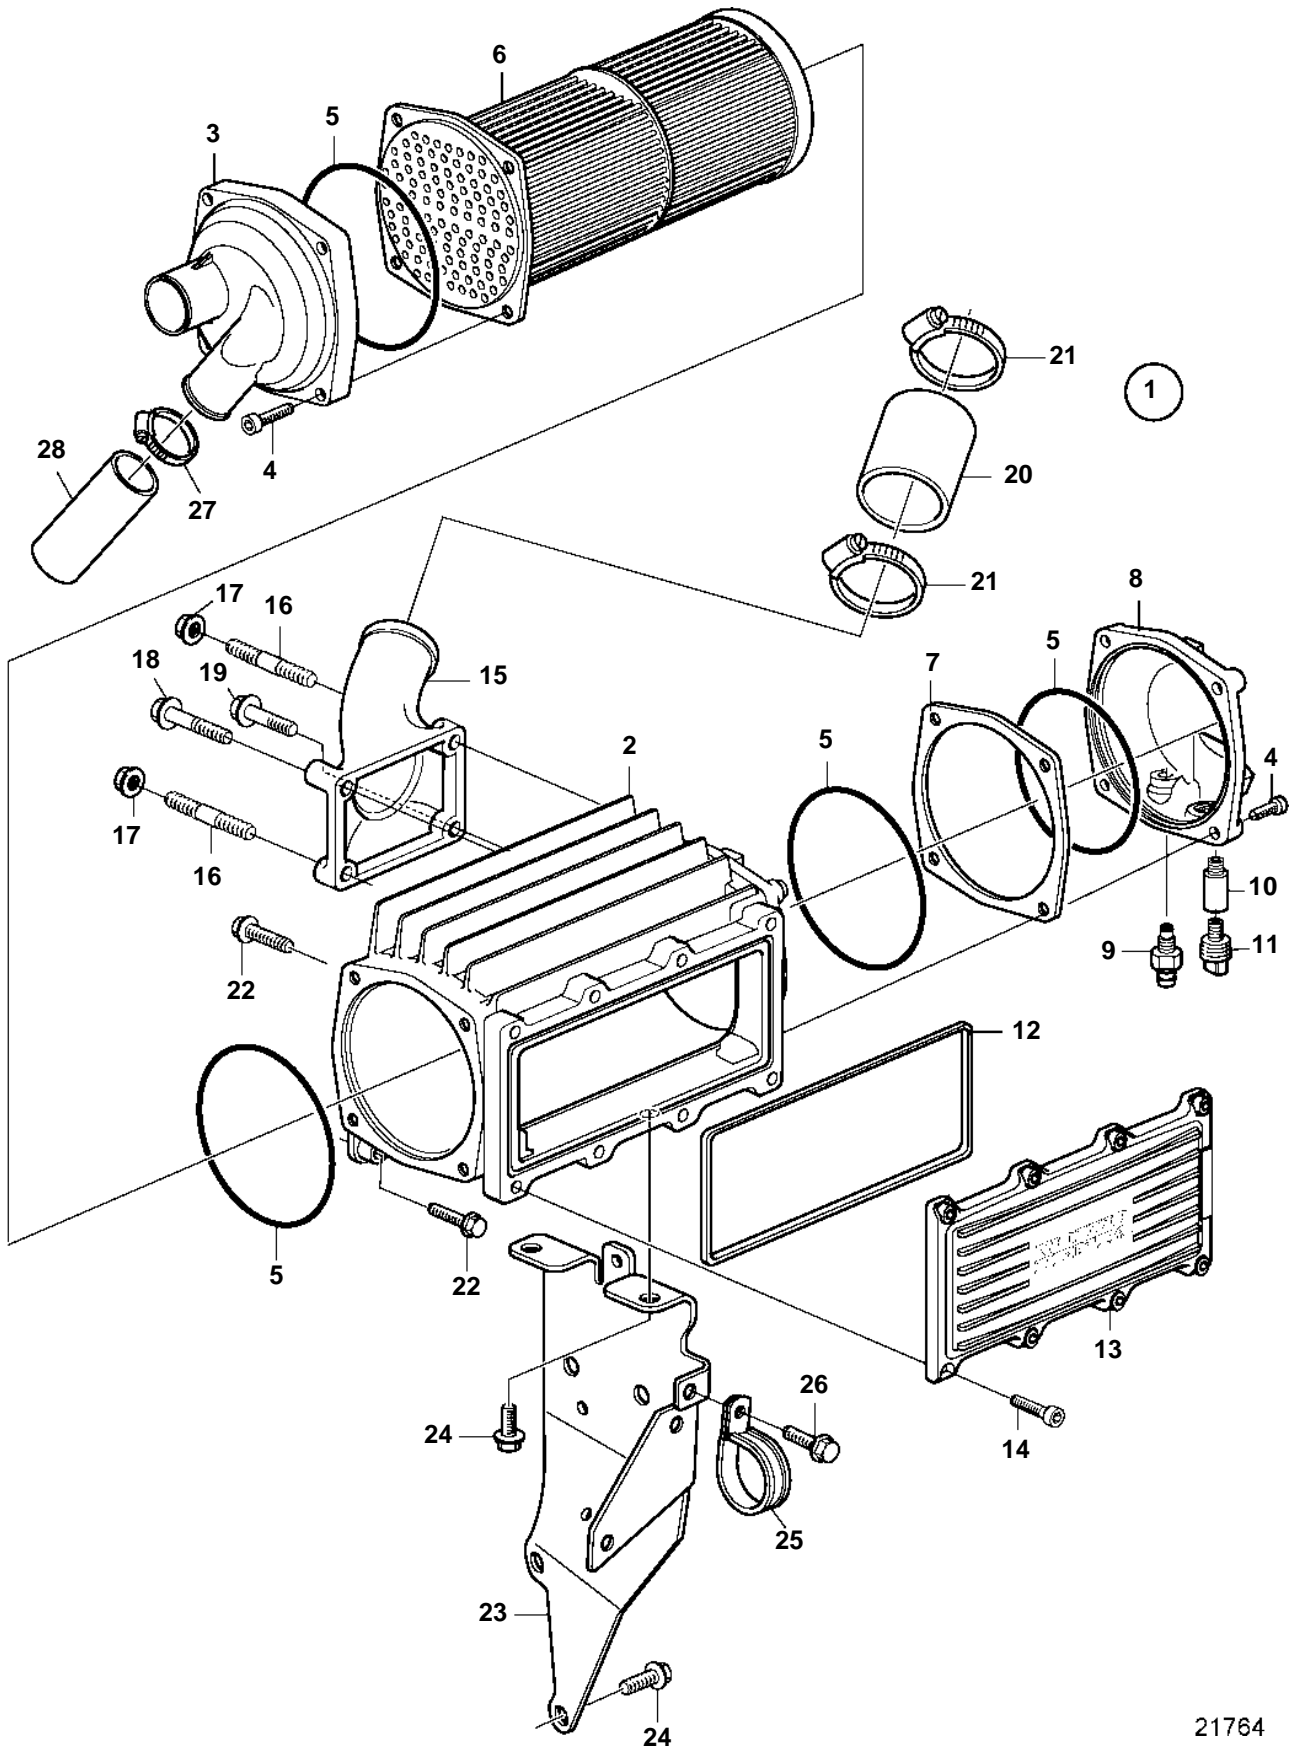

D4-180I-B, D4-210A-A, D4-210A-B, D4-210I-A, D4-210I-B, D4-225A-B, D4-225I-B, D4-260A-A, D4-260A-B, D4-260D-B, D4-260I-A, D4-260I-B

D4-180I-B, D4-210A-A, D4-210A-B, D4-210I-A, D4-210I-B, D4-225A-B, D4-225I-B, D4-260A-A, D4-260A-B, D4-260D-B, D4-260I-A, D4-260I-B

REF	PART NO.	QTY	DESCRIPTION	NOTES
1	3582300	1	Intercooler	
2		1	· Housing	
3	3583628	1	· Cardboard tube	
4	3838337	8	· Screw	(3583631)
5	3838406	4	· O-ring	(3583632)
6	3583638	1	· Tube	
7	3838407	1	· Spacer	(3583630)
8	3583629	1	· Cardboard tube	
9	3583822	1	· Draining nipple	
10	838929	1	· Electrode	
11	838928	1	· Plug	
12	3583634	1	· Gasket	
13	3583633	1	· Cardboard tube	
14	3583635	8	· Screw	
15	3582786	1	Connection pipe	
16	953049	2	Stud	
17	945408	2	Flange nut	
18	965216	1	Flange screw	
19	947760	1	Flange screw	
20	865747	1	Hose	
21	943480	2	Hose clamp	
22	973924	4	Flange screw	
23	3812944	1	Bracket	(3582983)
24	946173	4	Flange screw	
25	984474	2	Clamp	
26	946440	2	Flange screw	
27	943478	2	Hose clamp	
28	943370	1	Rubber hose	L=50mm