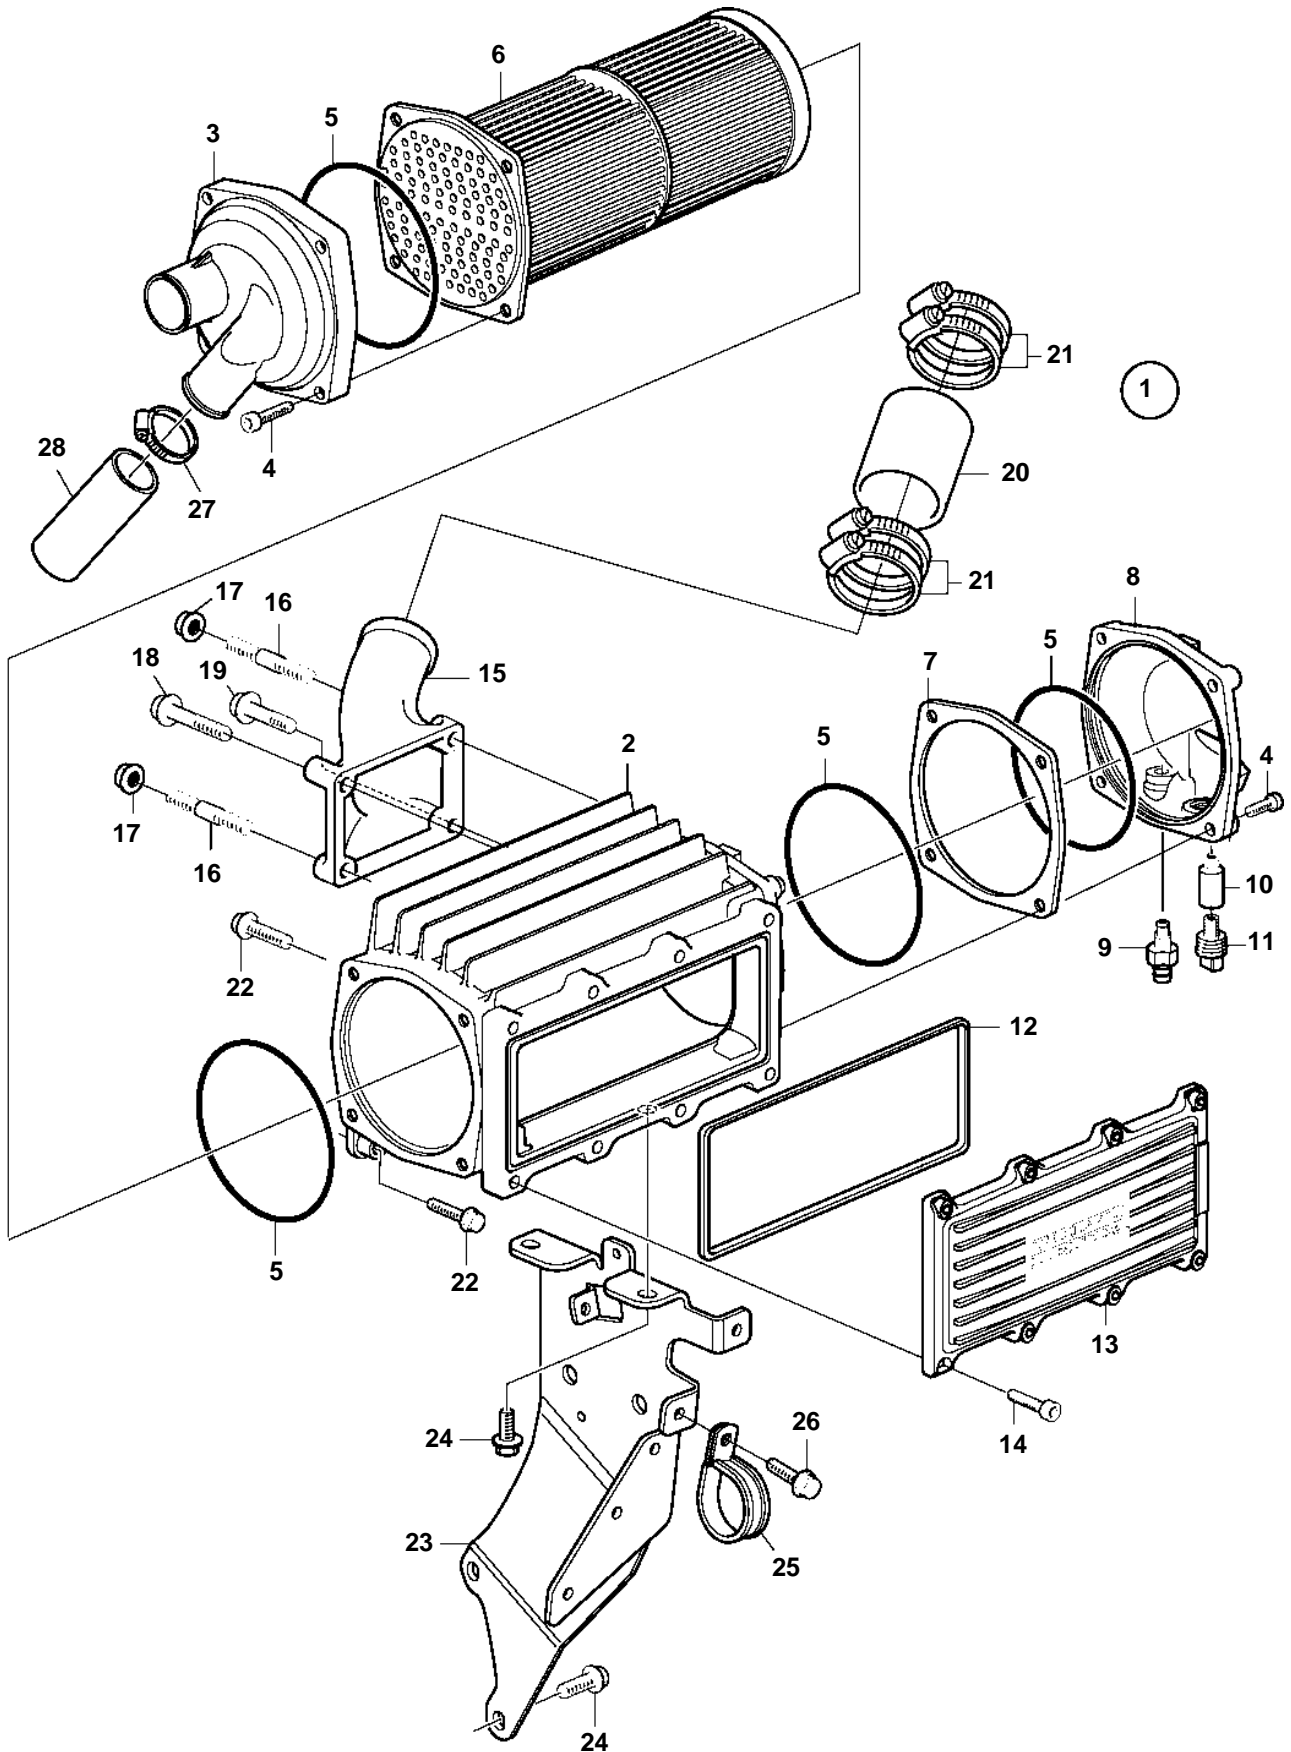

D4-300A-C, D4-300A-D, D4-300D-C, D4-300D-D, D4-300I-C, D4-300I-D

D4-300A-C, D4-300A-D, D4-300D-C, D4-300D-D, D4-300I-C, D4-300I-D

REF	PART NO.	QTY	DESCRIPTION	NOTES
1	3885354	1	Intercooler	
2		1	· Housing	
3	3583628	1	· Cardboard tube	
4	3838337	8	· Screw	
5	3838406	4	· O-ring	
6	3808746	1	· Insert	
7	3838407	1	· Spacer	
8	3583629	1	· Cardboard tube	
9	3583822	1	· Draining nipple	
10	838929	1	· Electrode	
11	838928	1	· Plug	
12	3583634	1	· Gasket	
13	3583633	1	· Cardboard tube	
14	3583635	8	· Screw	
15	3582786	1	Connection pipe	
16	953049	2	Stud	
17	945408	2	Flange nut	
18	965216	1	Flange screw	
19	947760	1	Flange screw	
20	865747	1	Hose	
21	943480	2	Hose clamp	
22	973924	4	Flange screw	
23	3848536	1	Bracket	
24	946173	5	Flange screw	
25	984474	2	Clamp	
26	946440	2	Flange screw	
27	943478	2	Hose clamp	
28	943370	1	Rubber hose	L=50mm