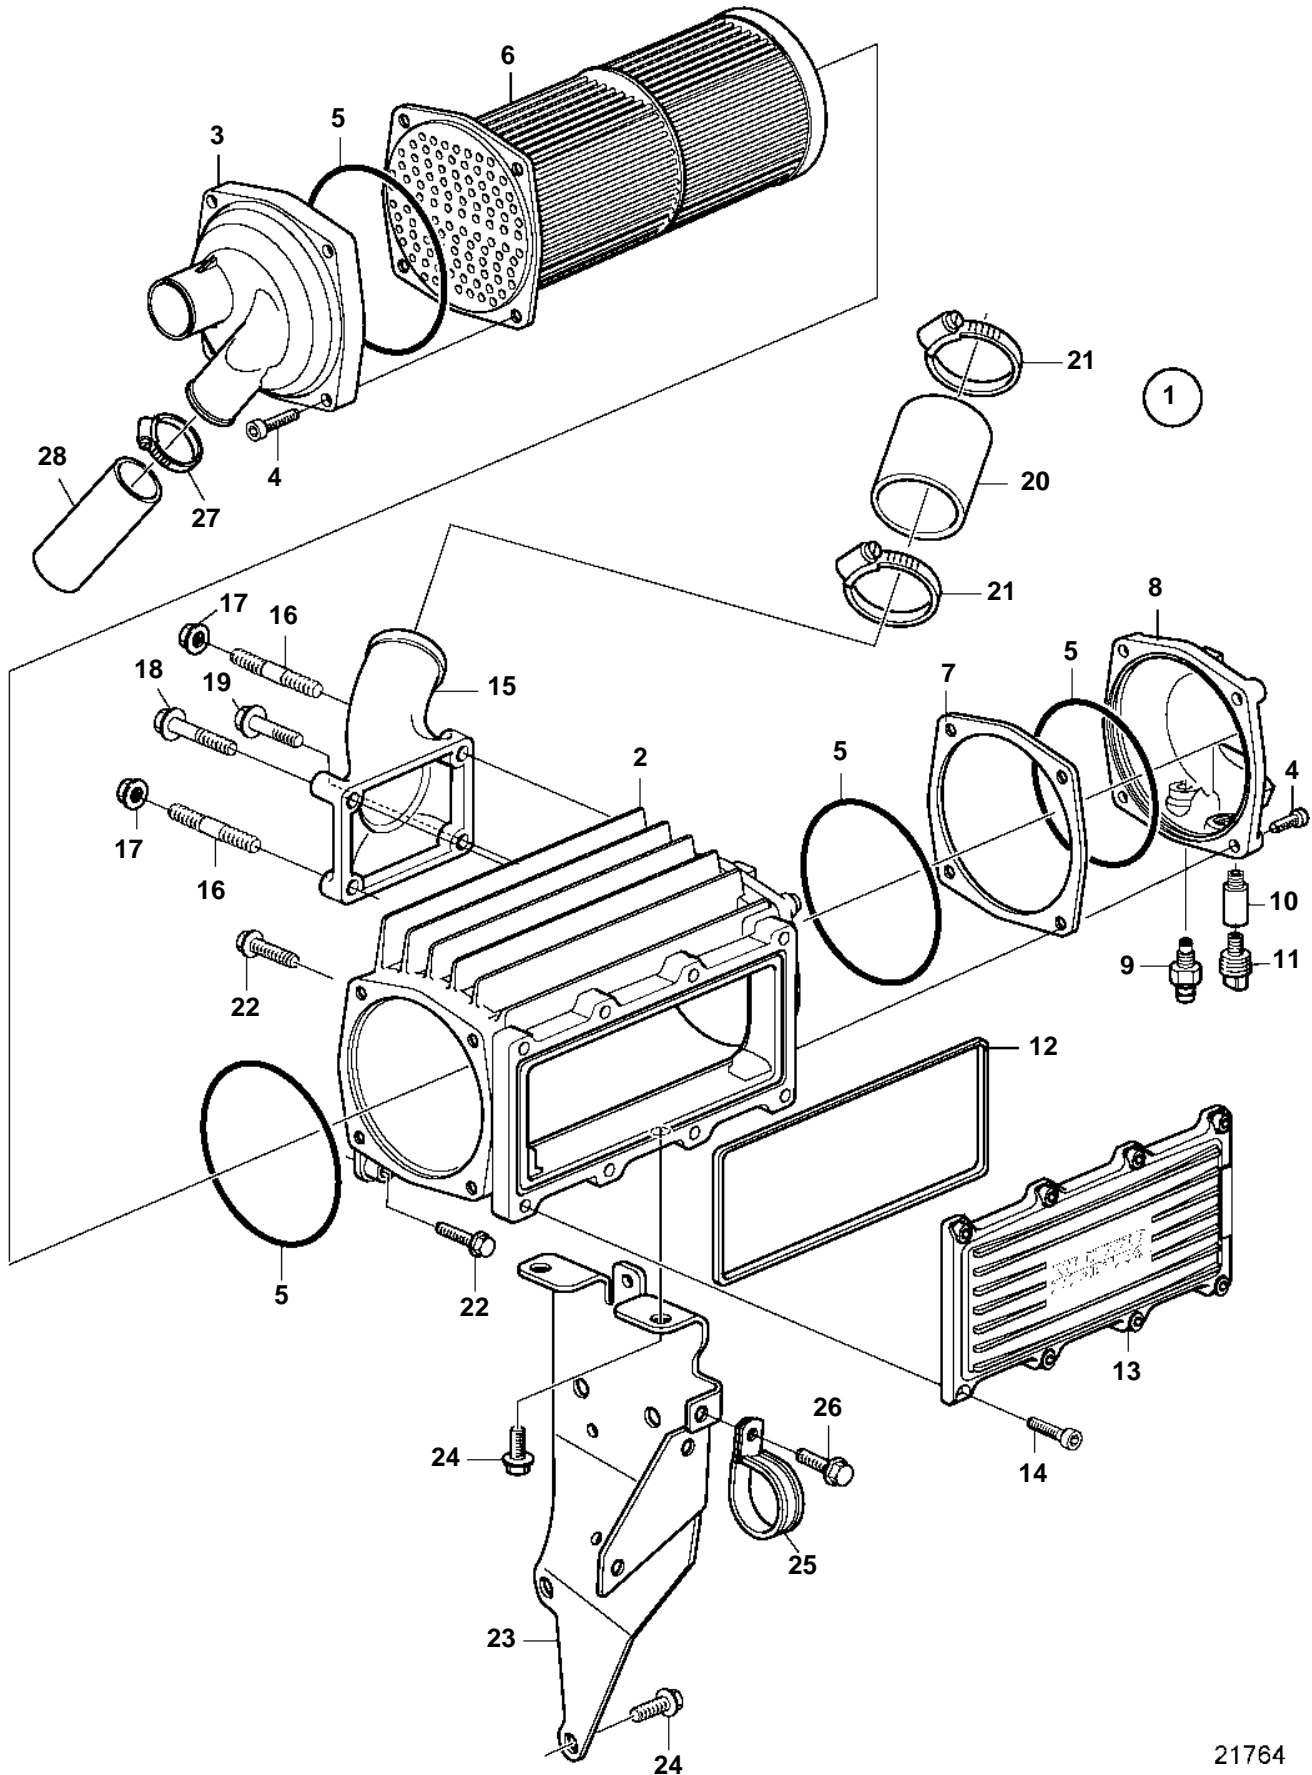

D4-300A-A, D4-300D-A, D4-300I-A

D4-300A-A, D4-300D-A, D4-300I-A

REF	PART NO.	QTY	DESCRIPTION	NOTES
1	3885354	1	Intercooler	
2		1	· Housing	
3	3583628	1	· Cardboard tube	
4	3838337	8	· Screw	
5	3838406	4	· O-ring	
6	3808746	1	· Insert	
7	3838407	1	· Spacer	
8	3583629	1	· Cardboard tube	
9	3583822	1	· Draining nipple	
10	838929	1	· Electrode	
11	838928	1	· Plug	
12	3583634	1	· Gasket	
13	3583633	1	· Cardboard tube	
14	3583635	8	· Screw	
15	3582786	1	Connection pipe	
16	953049	2	Stud	
17	945408	2	Flange nut	
18	965216	1	Flange screw	
19	947760	1	Flange screw	
20	865747	1	Hose	
21	943480	2	Hose clamp	
22	973924	4	Flange screw	
23	3812944	1	Bracket	
24	946173	4	Flange screw	
25	984474	2	Clamp	
26	946440	2	Flange screw	
27	943478	2	Hose clamp	
28	943370	1	Rubber hose	L=50mm