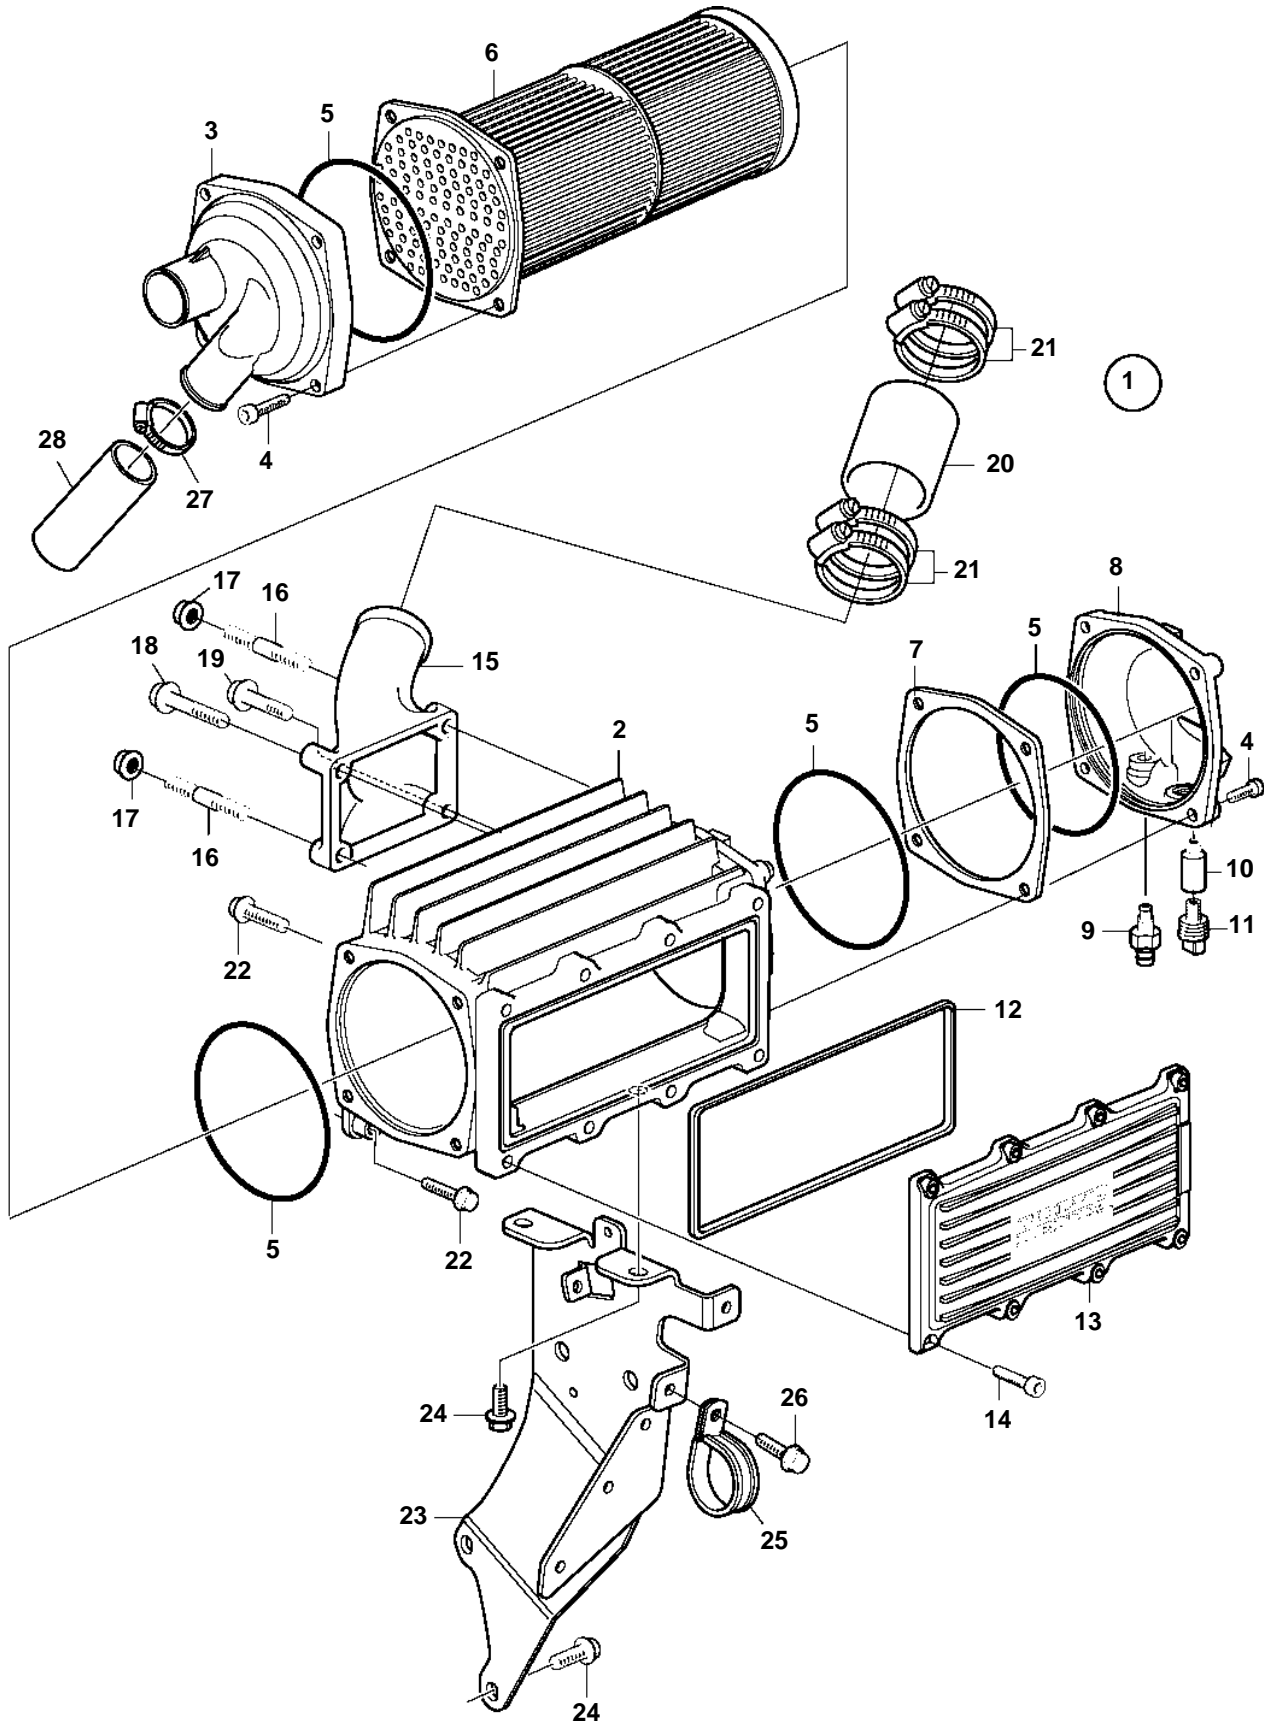

D4-180I-C, D4-180I-D, D4-225A-C, D4-225A-D, D4-225I-C, D4-225I-D, D4-260A-C, D4-260A-D, D4-260D-C, D4-260D-D, D4-260I-C, D4-260I-D

D4-180I-C, D4-180I-D, D4-225A-C, D4-225A-D, D4-225I-C, D4-225I-D, D4-260A-C, D4-260A-D, D4-260D-C, D4-260D-D, D4-260I-C, D4-260I-D

REF	PART NO.	QTY	DESCRIPTION	NOTES
1	3582300	1	Intercooler	
2		1	· Housing	
3	3583628	1	· Cardboard tube	
4	3838337	8	· Screw	
5	3838406	4	· O-ring	
6	3583638	1	· Tube	
7	3838407	1	· Spacer	
8	3583629	1	· Cardboard tube	
9	3583822	1	· Draining nipple	
10	838929	1	· Electrode	
11	838928	1	· Plug	
12	3583634	1	· Gasket	
13	3583633	1	· Cardboard tube	
14	3583635	8	· Screw	
15	3582786	1	Connection pipe	
16	953049	2	Stud	
17	945408	2	Flange nut	
18	965216	1	Flange screw	
19	947760	1	Flange screw	
20	865747	1	Hose	
21	943480	2	Hose clamp	
22	973924	4	Flange screw	
23	3848536	1	Bracket	
24	946173	5	Flange screw	
25	984474	2	Clamp	
26	946440	2	Flange screw	
27	943478	2	Hose clamp	
28	943370	1	Rubber hose	L=50mm