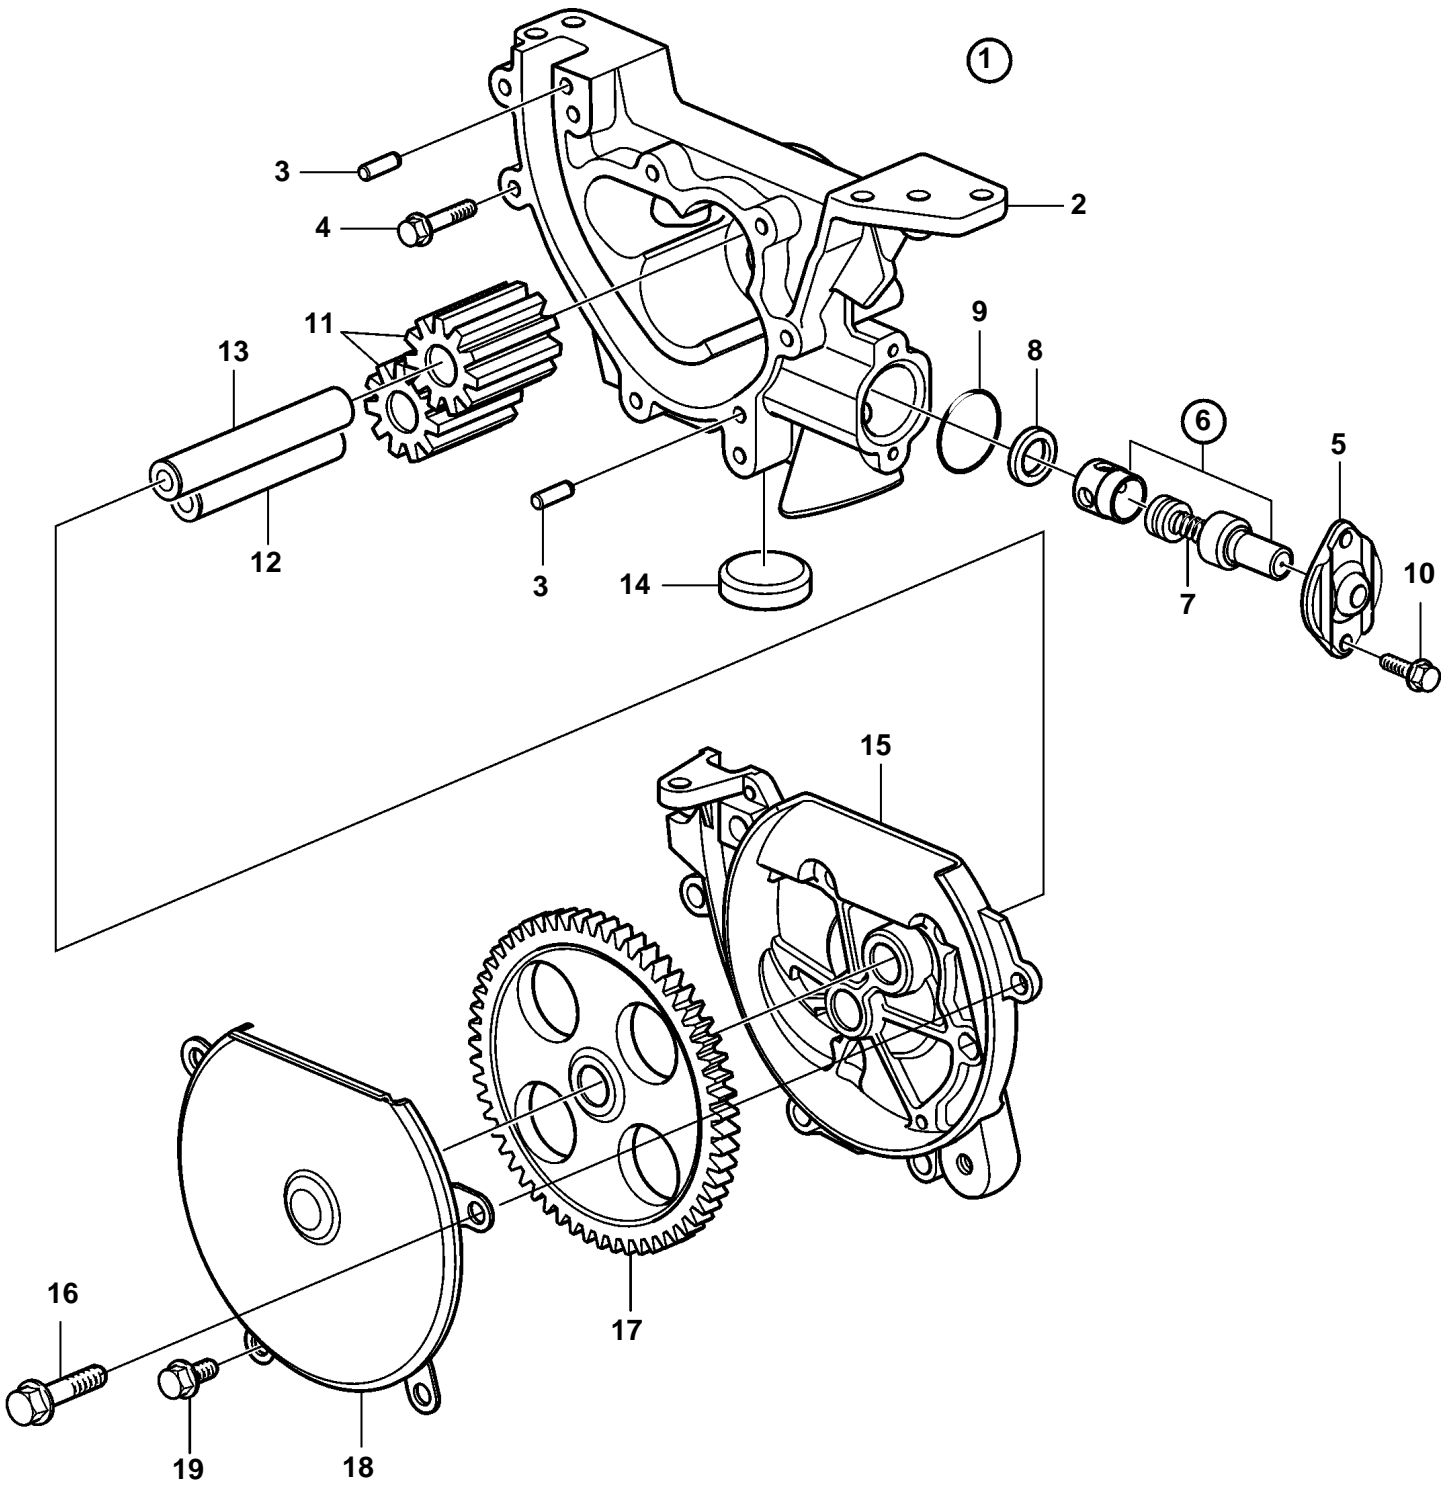

D4-180I-A, D4-210I-A, D4-210I-B, D4-210A-A, D4-210A-B, D4-225I-B, D4-225A-B, D4-260I-B, D4-260I-B, D4-260A-A, D4-260A-B

19814

D4-180I-A, D4-210I-A, D4-210I-B, D4-210A-A, D4-210A-B, D4-225I-B, D4-225A-B, D4-260I-B, D4-260I-B, D4-260A-A, D4-260A-B

REF	PART NO.	QTY	DESCRIPTION	NOTES
1	3582667	1	Oil pump	
2	3582659	1	· Housing	
3	950545	2	· Pin	
4	945444	7	· Flange screw	L=16mm
5	471648	1	· Cover	
6	3826265	1	· Reducing valve	
7	3826266	1	· Spring	
8	469846	1	· Sealing ring	
9	949659	1	· O-ring	
10	946544	2	· Flange screw	L=16mm
11		2	· Gear	
12		1	· Shaft	
13		1	· Shaft	
14	8131707	1	· Cap plug	
15		1	· Cover	
16	946470	2	· Flange screw	L=35mm
17		1	· Gear	
18	3583623	1	· Shield	
19	967949	2	· Screw	L=12mm