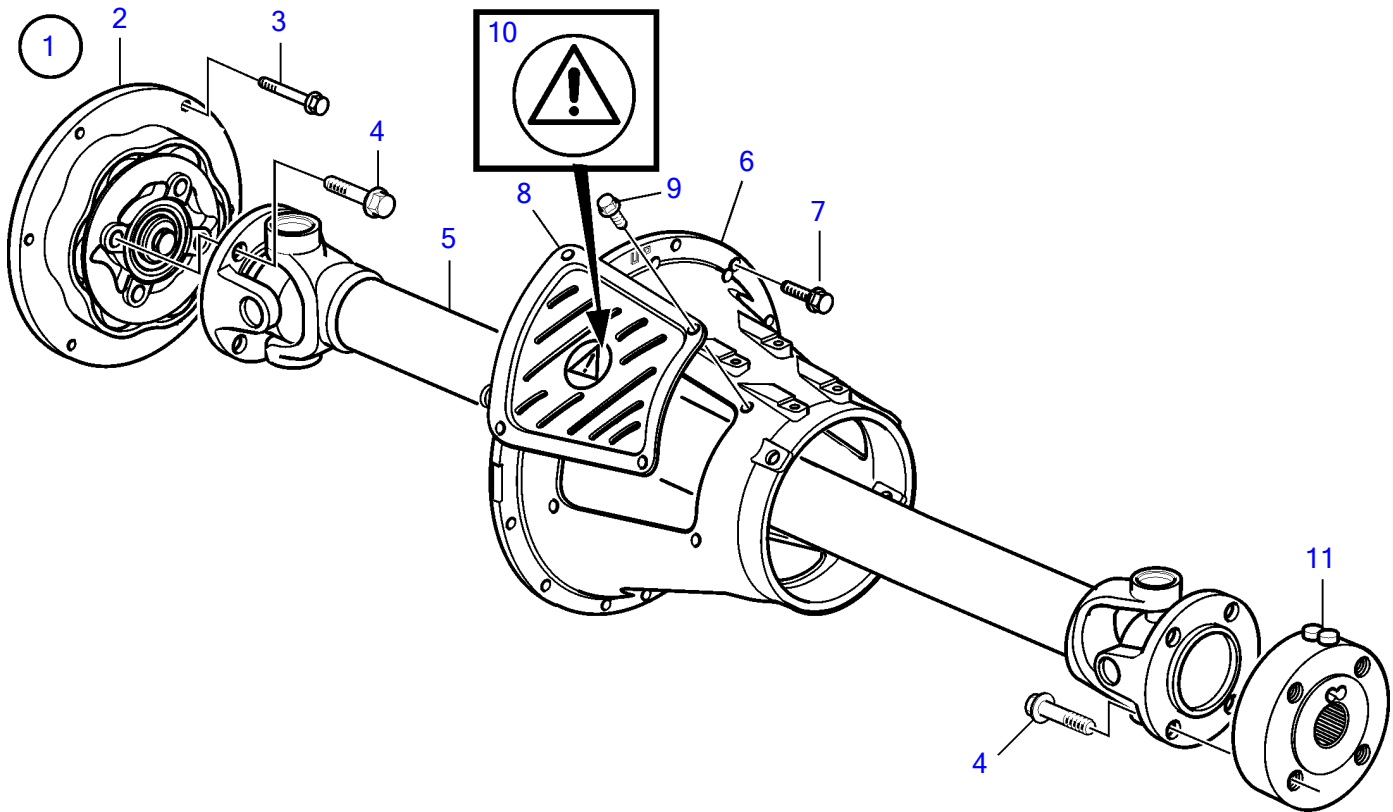

D4-210A-A, D4-210A-B, D4-225A-B, D4-225A-C, D4-225A-D, D4-260A-A, D4-260A-B, D4-260A-C, D4-260A-D, D4-300A-A, D4-300A-C, D4-300A-D, D4-225A-E, D4-260A-E, D4-300A-E, DPH-A, DPH-B, DPR-A, DPR-B

D4-210A-A, D4-210A-B, D4-225A-B, D4-225A-C, D4-225A-D, D4-260A-A, D4-260A-B, D4-260A-C, D4-260A-D, D4-300A-A, D4-300A-C, D4-300A-D, D4-225A-E, D4-260A-E, D4-300A-E, DPH-A, DPH-B, DPR-A, DPR-B

REF	PART NO.	QTY	DESCRIPTION	NOTES
1	21393521	1	Flexible coupling	
2	21509615	1	• Roller kit	Kit includes 6 pcs rubber rollers
3	965186	8	Flange screw	
4	465826	8	Flange screw	
5	3861048	1	Propeller shaft	L=335-405mm
	3818295	1	Propeller shaft	L=570-650mm
	3818293	1	Propeller shaft	L=670-750mm
	3818292	1	Propeller shaft	L=770-850mm
	3818291	1	Propeller shaft	L=870-950mm
	3818290	1	Propeller shaft	L=970-1050mm
	3818289	1	Propeller shaft	L=1070-1150mm
	3818288	1	Propeller shaft	L=1170-1250mm
	3817454	1	Propeller shaft	L=1270-1350mm
	3817453	1	Propeller shaft	L=1370-1450mm
	3817452	1	Propeller shaft	L=1470-1550mm
	3817451	1	Propeller shaft	L=1570-1650mm
	3817450	1	Propeller shaft	L=1670-1750mm
6	21657788	1	Protecting casing	
7	946752	12	Flange screw	M10x35mm
8	3862871	2	Protecting screen	
9	968476	8	Flange screw	
10	3817024	2	Decal	
11	3862153	1	Flange	
12	3808080	1	Hose	
13	969354	1	Clamp	
14	946440	1	Flange screw	
15	961671	1	Hose clamp	
16	961672	1	Hose clamp	
17	3808510	1	Dummy	
18	984474	2	Clamp	
19	945444	2	Flange screw	
20	861551	1	Plug	
21	3588788	1	Hose	
22	961672	1	Hose clamp	
23	961671	1	Hose clamp	