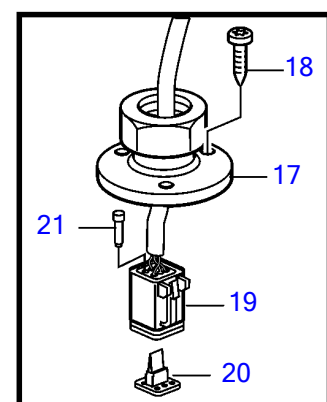

24857

D4-260D-B, D4-260D-C, D4-260D-D, D4-300D-A, D4-300D-C, D4-260D-E, D4-300D-E, D4-300D-D

REF	PART NO.	QTY	DESCRIPTION	NOTES
1	21300833	1	Antenna kit	
2	(21300831)	1	• Antenna	Obsolete part
3	21231832	1	• • Sensor	
4	21395738	1	• • Antenna base	
5	478344	2	• • Spacer sleeve	
6	994153	2	• • Hex. socket screw	
7	941670	6	• • Washer	
8	994138	6	• • Hex. socket screw	
9	21328699	2	• • Decal	
10	21300823	1	• • Antenna base	
11	21300829	1	• • Tensioning ring	
12	21330777	1	• • Hollow screw	
13	994153	3	• Hex. socket screw	
14	941670	3	• Washer	
15	993419	3	• Washer	
16	946330	3	• Hexagon nut	
17	21303890	1	• Cable grommet	
18	961314	1	• Cross recessed screw	
19	874960	1	• Insulator	
20	874961	1	• Coding key	
21	8397660	1	• Plug	
22	21231837	1	• Converter	
23	21318999	1	• Decal	
24	21325536	1	• Label	