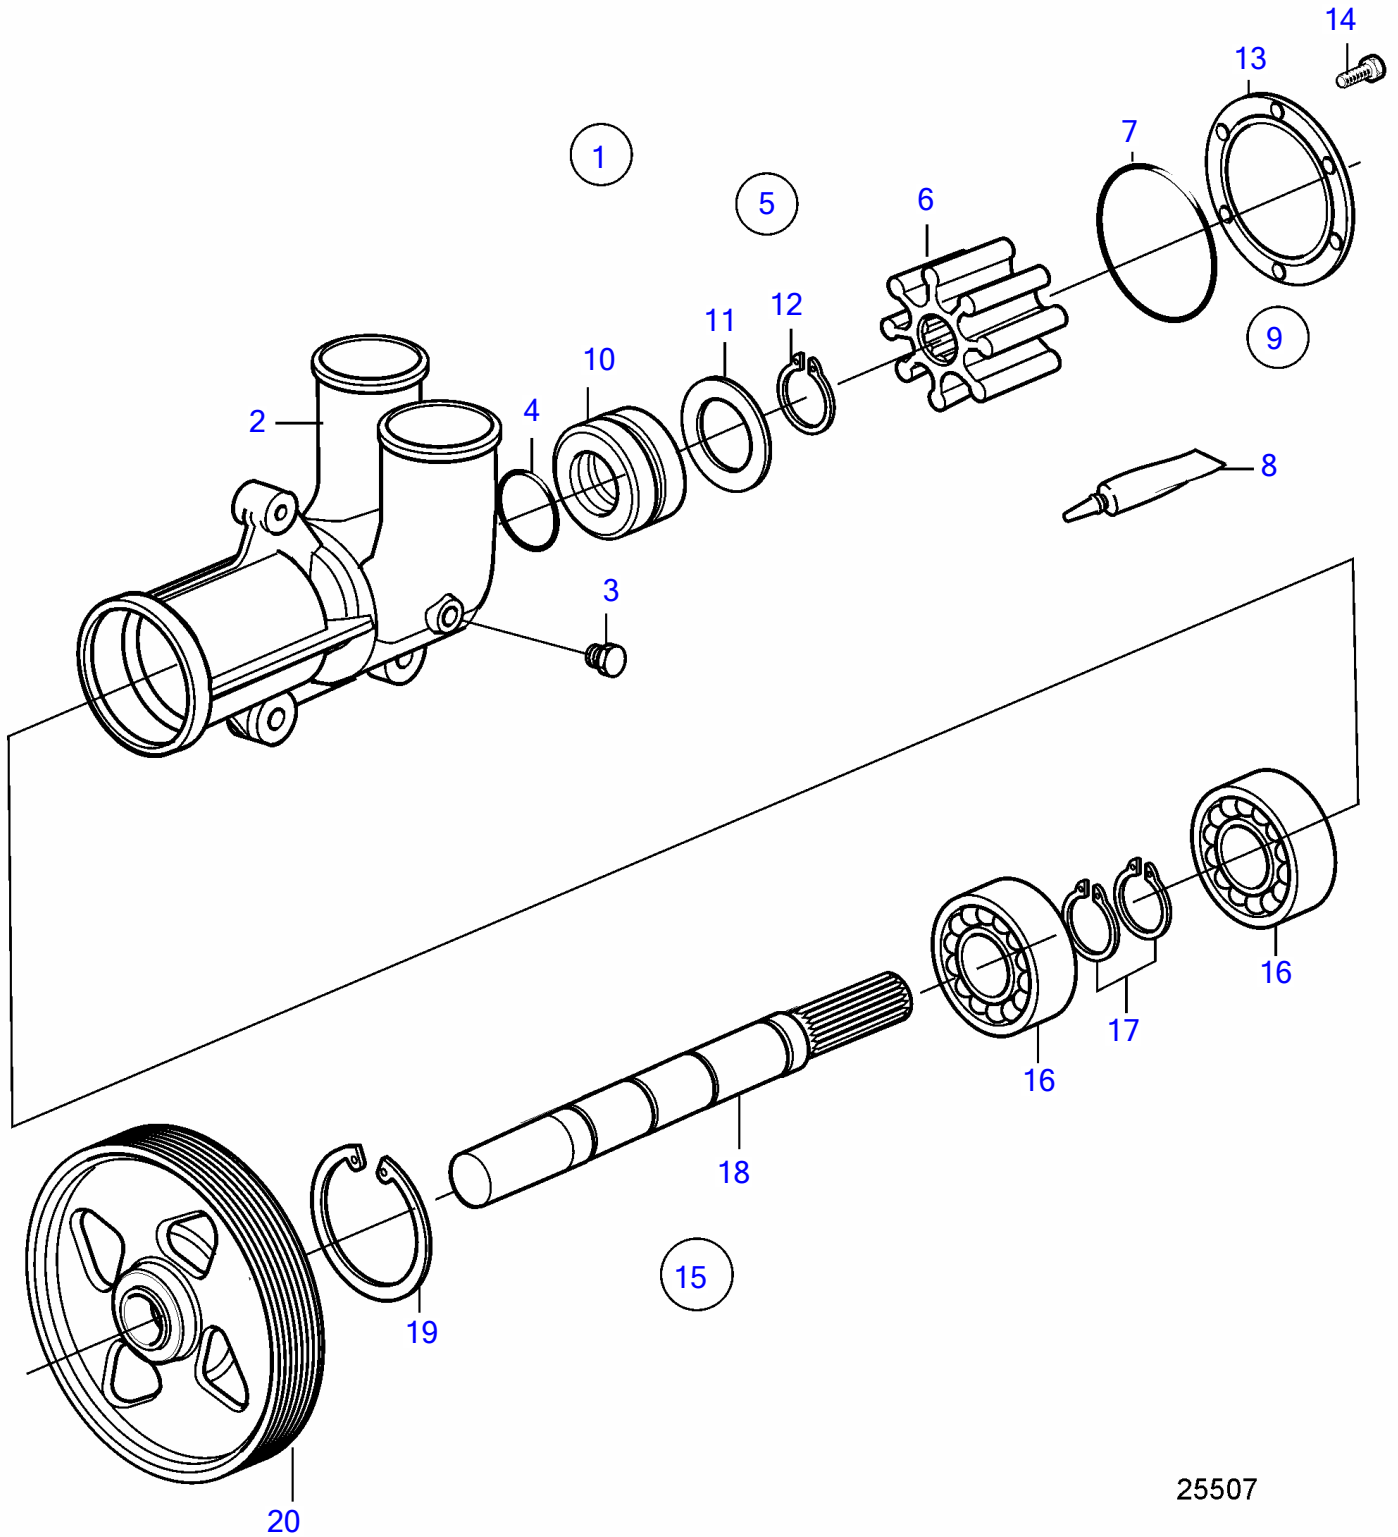

D4-225A-E, D4-260A-E, D4-260D-E, D4-300A-E, D4-300D-E

25507

D4-225A-E, D4-260A-E, D4-260D-E, D4-300A-E, D4-300D-E

REF	PART NO.	QTY	DESCRIPTION	SEE SEC.	NOTES
1	21419374	1	Sea water pump		
2		1	• Housing		
3		1	• Plug		
4	925057	1	• O-ring		
5	21422647	1	• Impeller kit		
6		1	• • Impeller		
7	3581618	1	• • O-ring		
8	3862178	1	• • Grease		
9	21422648	1	• Repair kit		
10	(21379134)	1	• • Sealing ring		Obsolete part
11	3583988	1	• • Washer		
12	809444	1	• • Lock ring		
13		1	• • Cover		
14	21346724	6	• • Screw		
15	21495818	1	• Repair kit	7043	
16	21422638	2	• • Ball bearing		
17	914451	2	• • Snap ring		
18	21422634	1	• • Shaft		
19	21422642	1	• • Snap ring		
20		1	• • Pulley		

7746200-26-36390

25507

Upd:2012-02-23