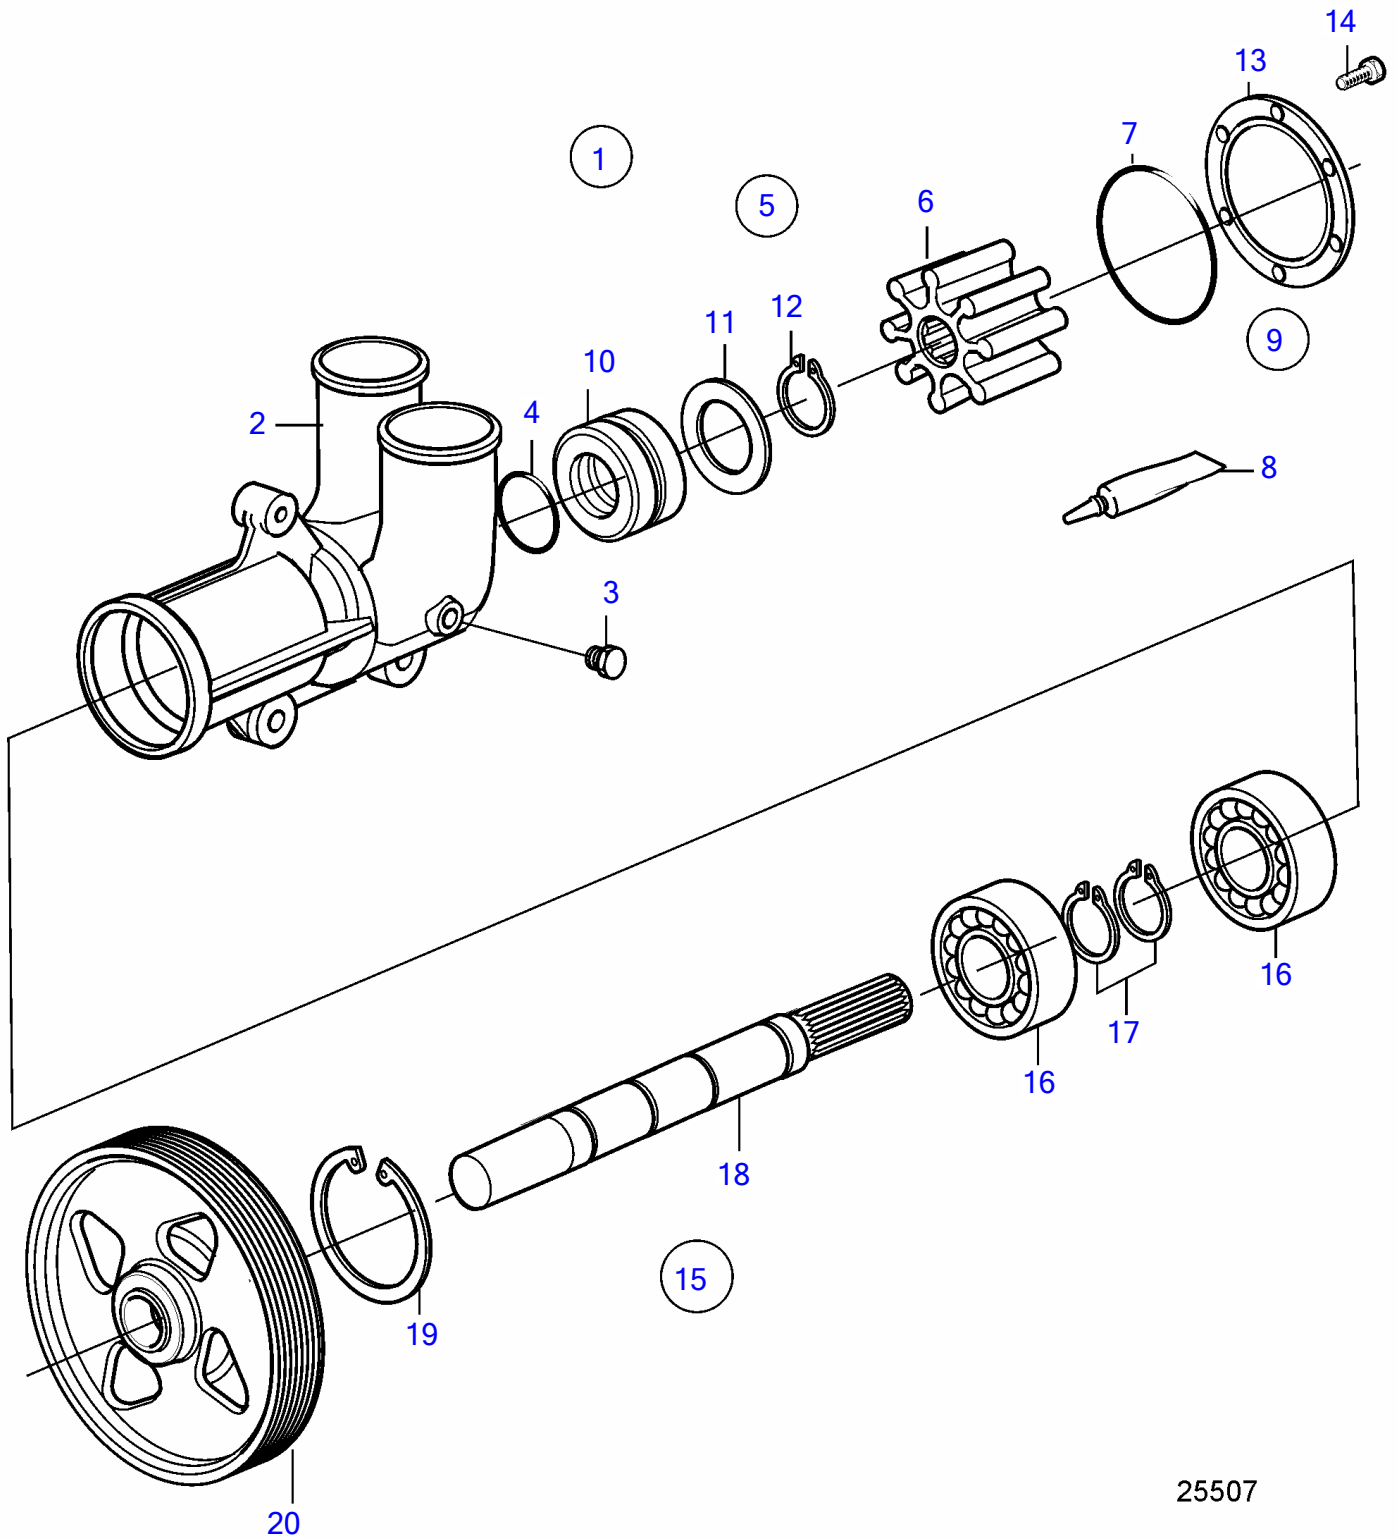

D4-225A-E, D4-260A-E, D4-260D-E, D4-300A-E, D4-300D-E

25507

D4-225A-E, D4-260A-E, D4-260D-E, D4-300A-E, D4-300D-E

REF	PART NO.	QTY	DESCRIPTION	SEE SEC.	NOTES
1	21419374	1	Sea water pump		
2		1	• Housing		
3		1	• Plug		
4	925057	1	• O-ring		
5	21422647	1	• Impeller kit		
6		1	• • Impeller		
7	3581618	1	• • O-ring		
8	3862178	1	• • Grease		
9	21422648	1	• Repair kit		
10	(21379134)	1	• • Sealing ring		Obsolete part
11	3583988	1	• • Washer		
12	809444	1	• • Lock ring		
13		1	• • Cover		
14	21346724	6	• • Screw		
15	21495818	1	• Repair kit	7043	
16	21422638	2	• • Ball bearing		
17	914451	2	• • Snap ring		
18	21422634	1	• • Shaft		
19	21422642	1	• • Snap ring		
20		1	• • Pulley		

7746200-26-36390

25507

Upd:2012-02-23