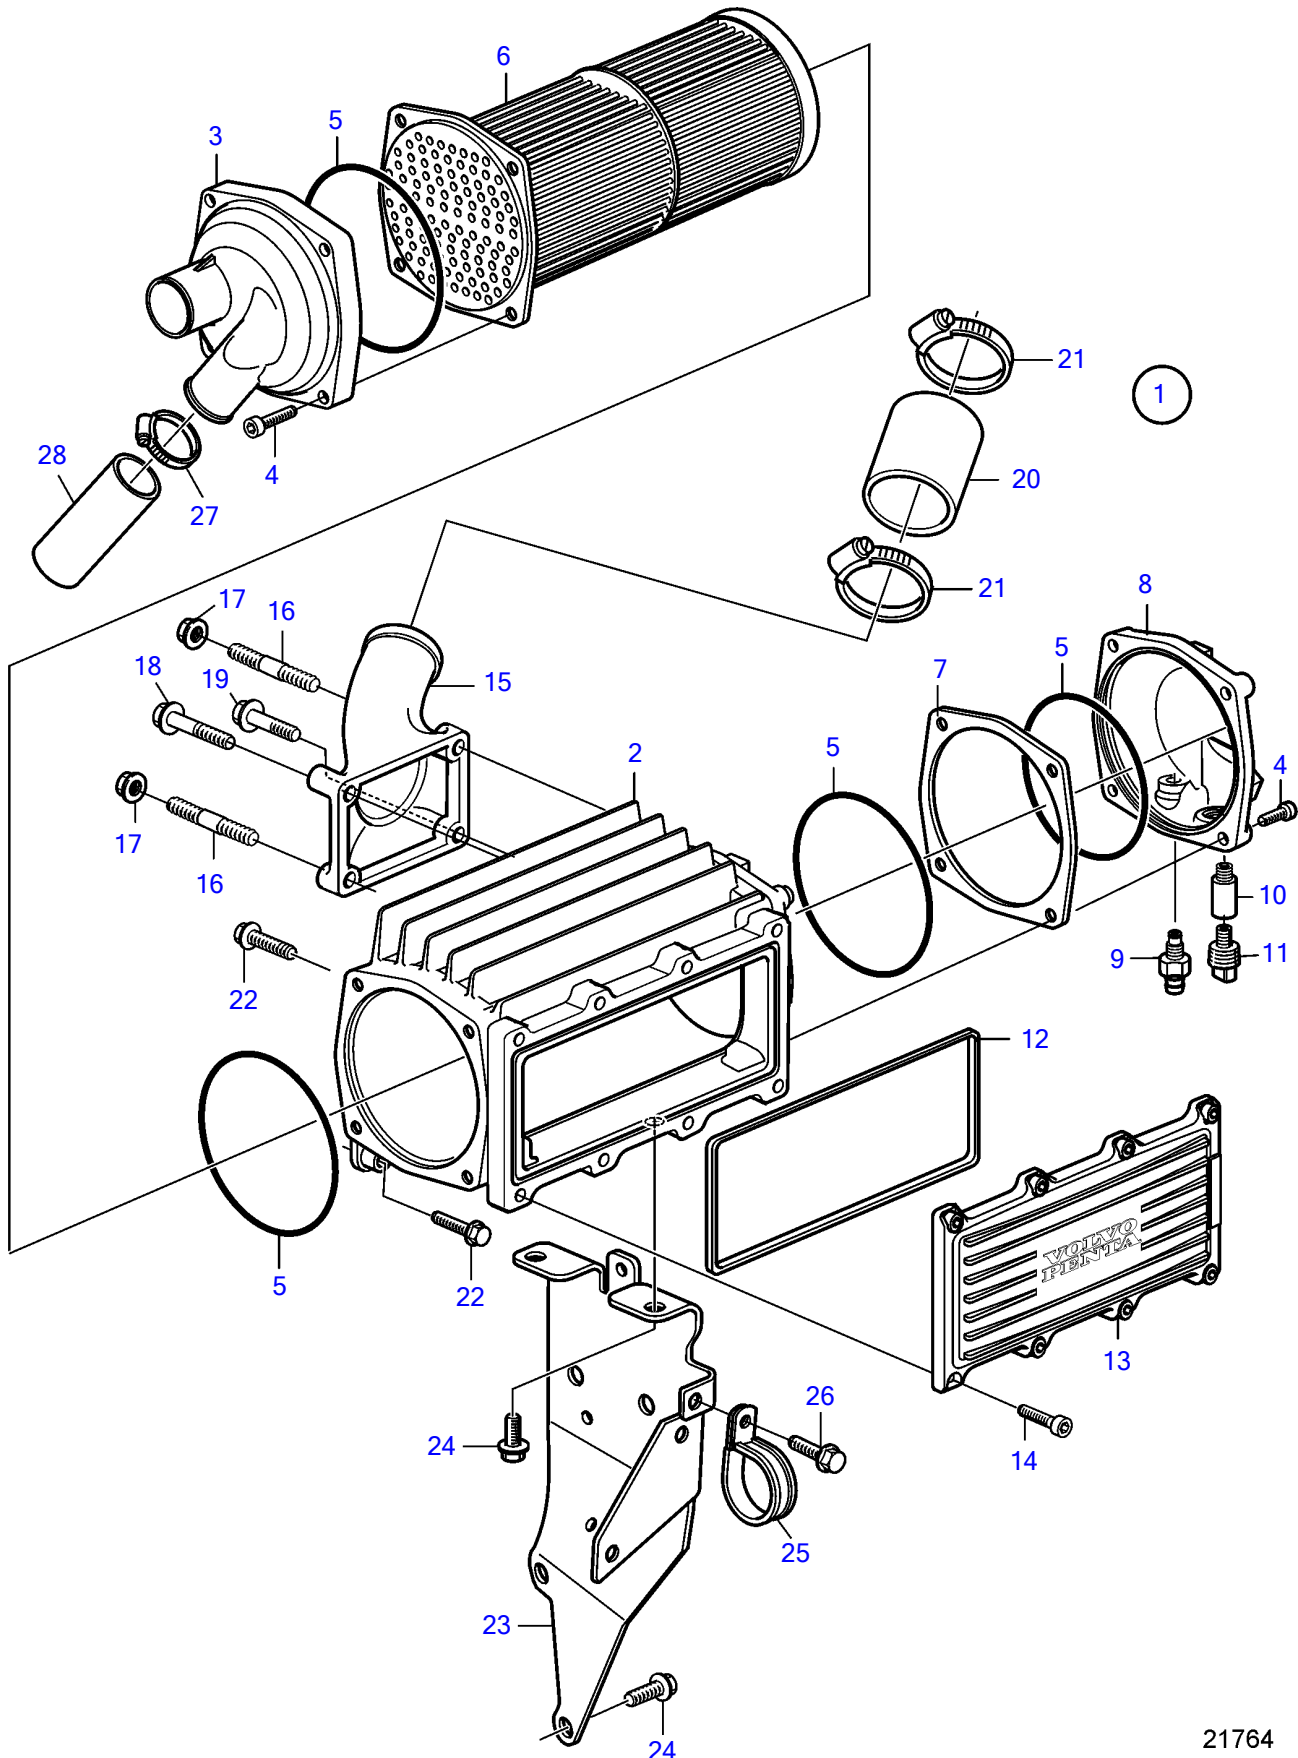

D4-180I-B, D4-210A-A, D4-210A-B, D4-210I-A, D4-210I-B, D4-225A-B, D4-225I-B, D4-260A-A, D4-260A-B, D4-260D-B, D4-260I-A, D4-260I-B

D4-180I-B, D4-210A-A, D4-210A-B, D4-210I-A, D4-210I-B, D4-225A-B, D4-225I-B, D4-260A-A, D4-260A-B, D4-260D-B, D4-260I-A, D4-260I-B

REF	PART NO.	QTY	DESCRIPTION	NOTES
1	3582300	1	Intercooler	
2		1	• Housing	
3	3583628	1	• Cardboard tube	
4	3838337	8	• Screw	(3583631)
5	3838406	4	• O-ring	(3583632)
6	3583638	1	• Tube	
7	3838407	1	• Spacer	(3583630)
8	3583629	1	• Cardboard tube	
9	3583822	1	• Draining nipple	
10	838929	1	• Anode	
11	838928	1	• Plug	
12	3583634	1	• Gasket	
13	3583633	1	• Cardboard tube	
14	3583635	8	• Screw	
15	3582786	1	Connection pipe	
16	953049	2	Stud	
17	945408	2	Flange nut	
18	965216	1	Flange screw	
19	947760	1	Flange screw	
20	865747	1	Hose	
21	994565	2	Hose clamp	
22	973924	4	Flange screw	
23	3812944	1	Bracket	(3582983)
24	946173	4	Flange screw	
25	984474	2	Clamp	
26	946440	2	Flange screw	
27	943478	2	Hose clamp	
28	943370	1	Rubber hose	L=50mm