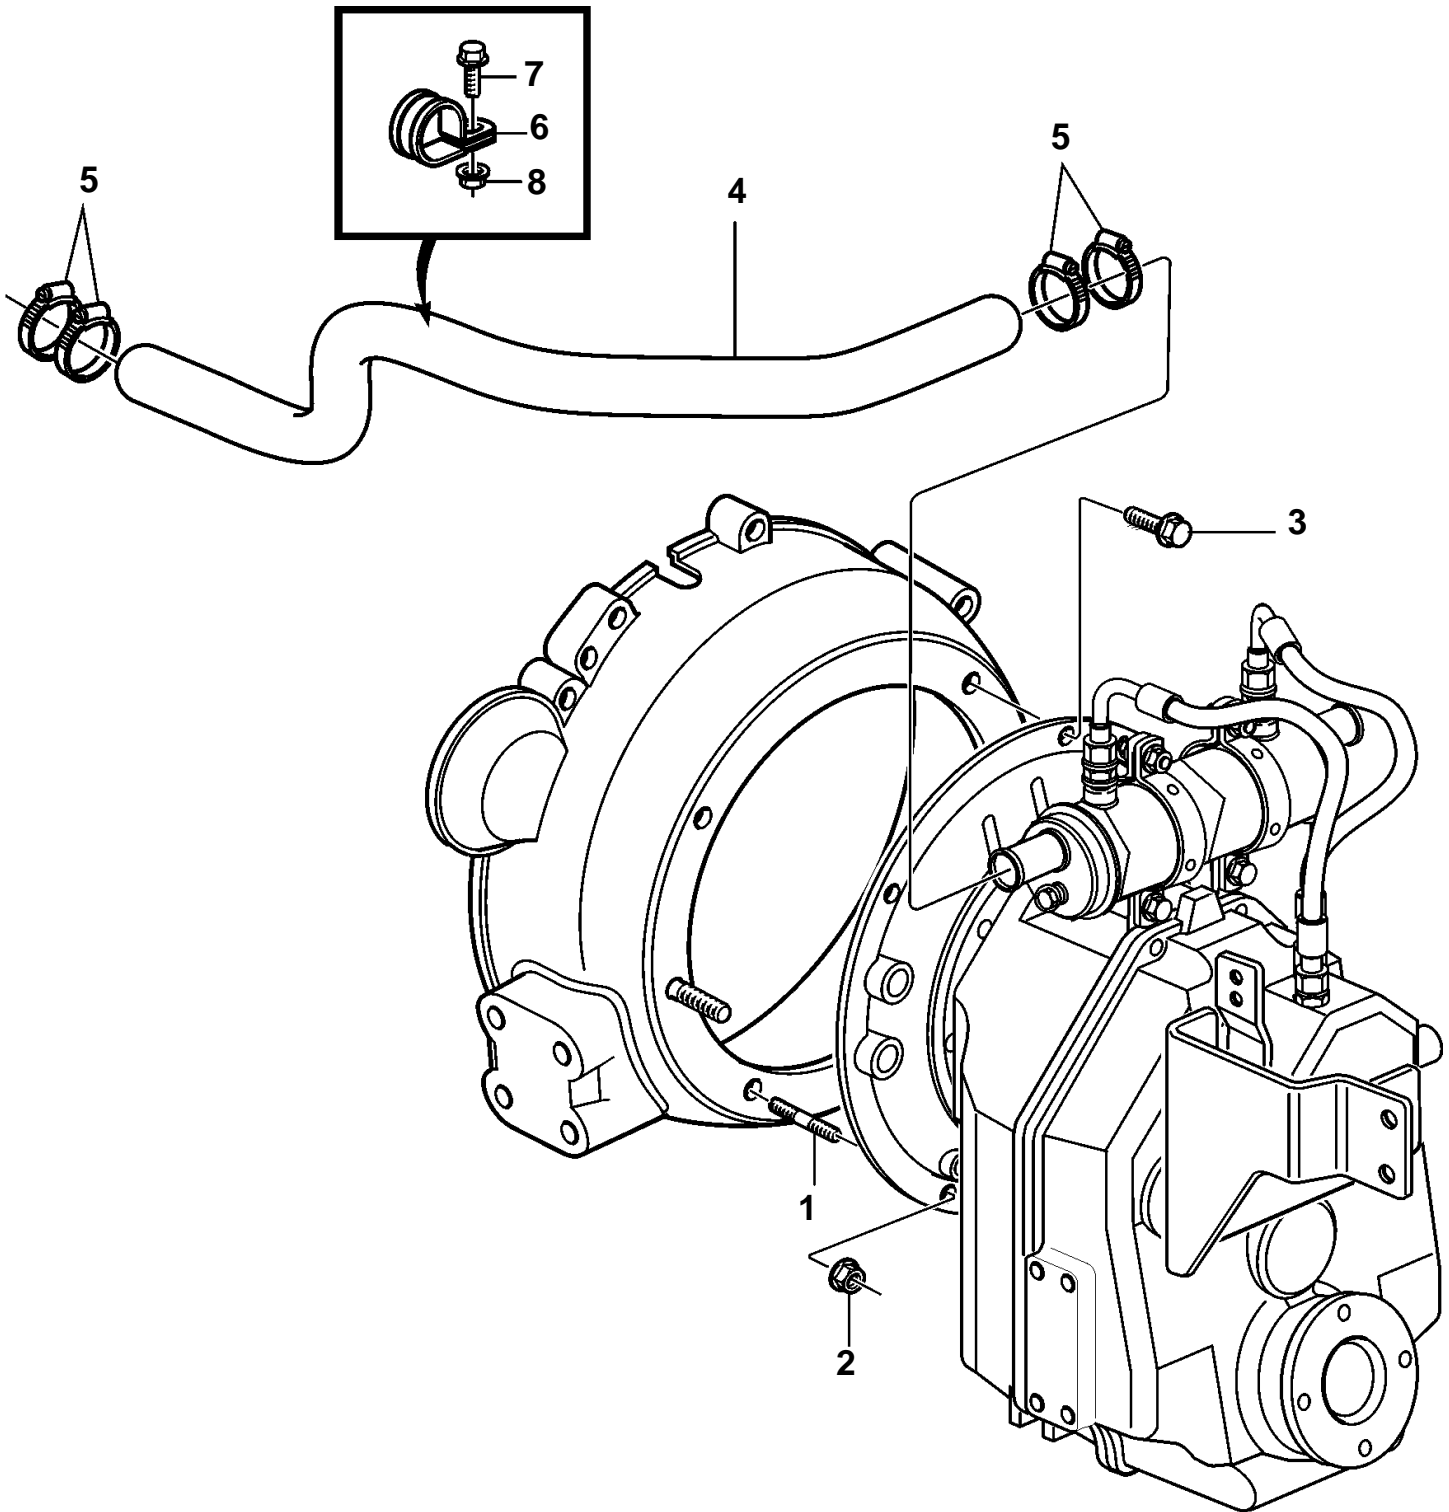

D3-110i-A, D3-130i-A, D3-160i-A, D3-110i-B, D3-130i-B, D3-160i-B, D3-190i-B

22704

D3-110i-A, D3-130i-A, D3-160i-A, D3-110i-B, D3-130i-B, D3-160i-B, D3-190i-B

REF	PART NO.	QTY	DESCRIPTION
1	953067	4	Stud
2	971095	4	Nut
3	946472	2	Screw
4	3817420	1	Hose
5	961669	4	Hose clamp
6	967645	1	Clamp
7	947542	1	Screw
8	945407	1	Flange nut