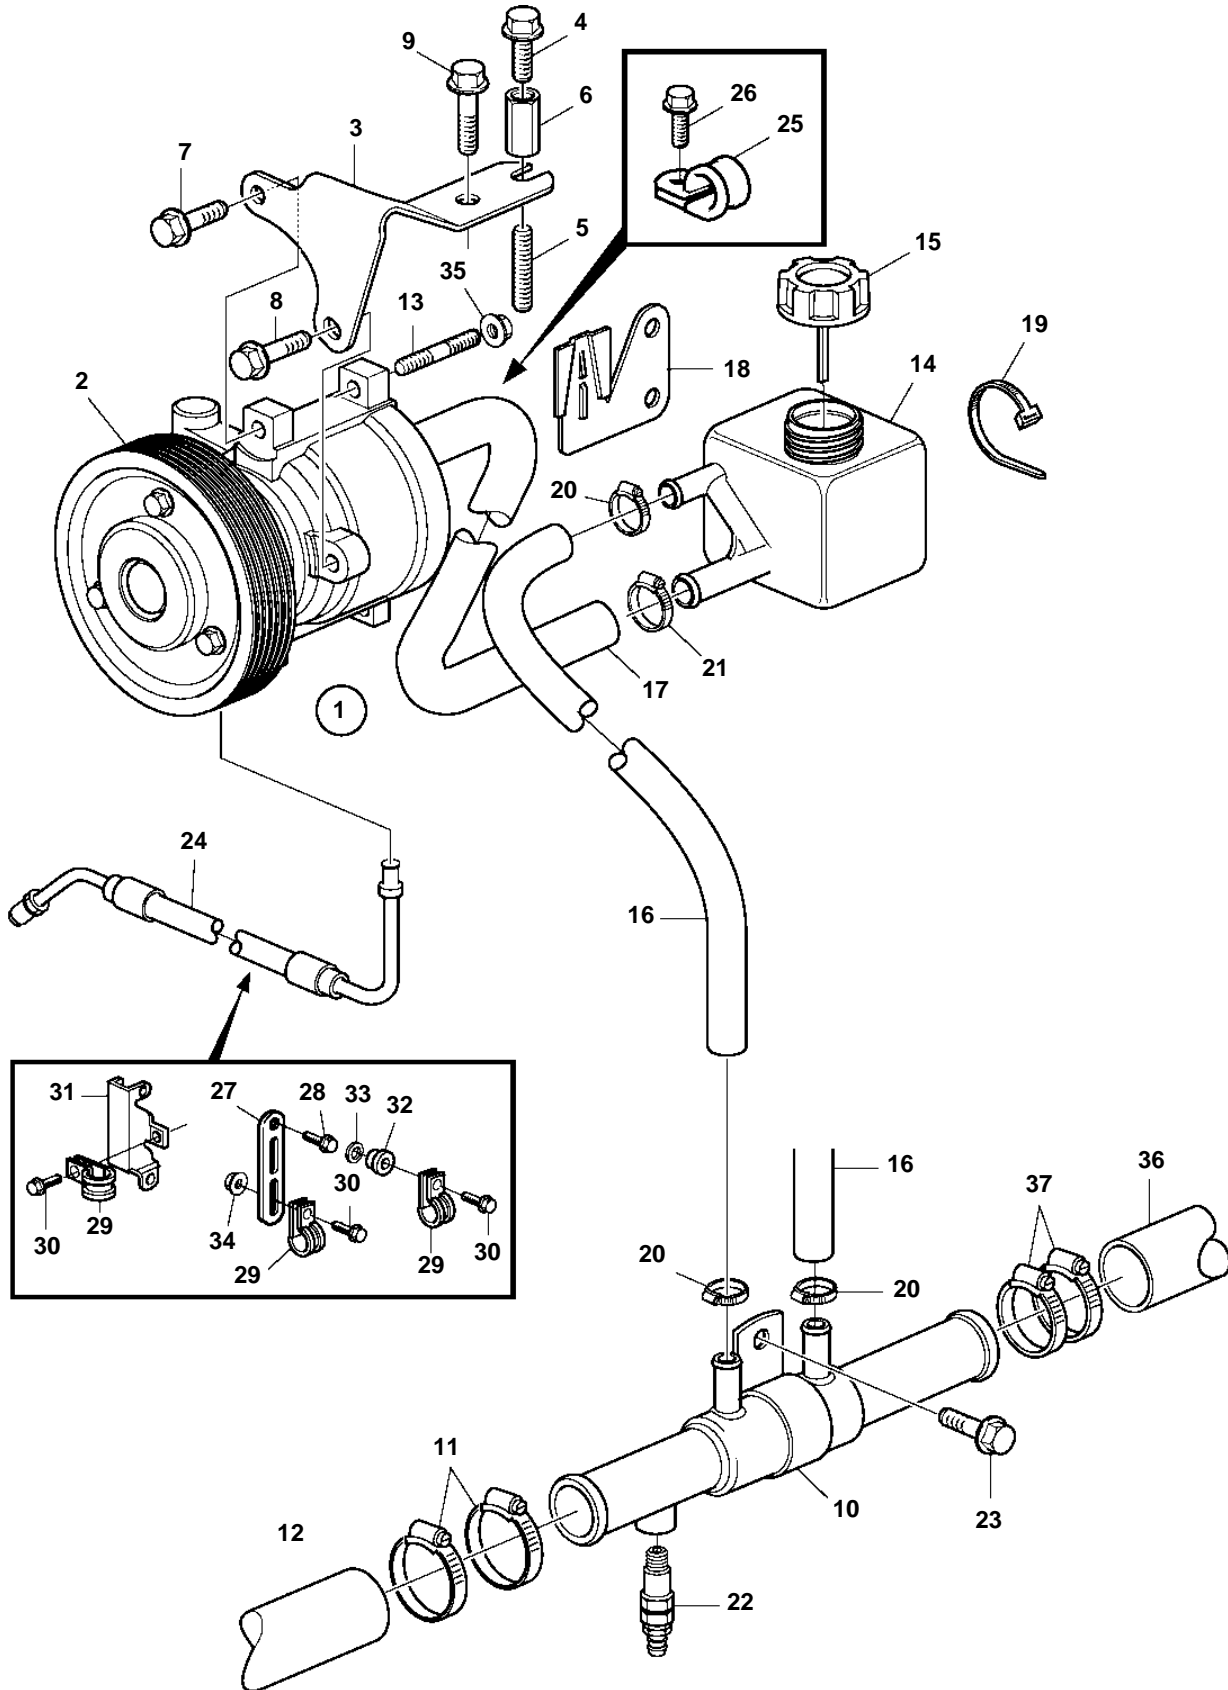

D3-130A-A, D3-160A-A, D3-130A-B, D3-160A-B, D3-190A-B

D3-130A-A, D3-160A-A, D3-130A-B, D3-160A-B, D3-190A-B

REF	PART NO.	QTY	DESCRIPTION	NOTES
1	1359649	1	Power steering pump	
2	3583030	1	Pulley	
3	3584471	1	Bracket	
4	947107	1	Flange screw	For Groud Cable
5	953045	1	Stud	
6	855314	1	Nut	For Groud Cable
7	946440	1	Flange screw	
8	946440	1	Flange screw	
9	945444	1	Flange screw	
10	3808545	1	Oil cooler	
11	961670	2	Hose clamp	
12	3584356	1	Hose	
13	953047	2	Stud	
14	6819752	1	Reservoir	
15	1359625	1	· Cover	
16	872217	2	Hose	
17	941995	1	Rubber hose	L=1,5m
18	856768	1	Bracket	
19	948211	1	Strip clamp	
20	961664	3	Hose clamp	
21	943472	2	Hose clamp	
22	949918	1	Drain cock	
23	946440	1	Flange screw	
24	3588362	1	Hose, steering cylinder	
25	952635	1	Clamp	
26	946544	1	Flange screw	
27	965541	1	Bracket	
28	981177	1	Flange screw	
29	952631	3	Clamp	
30	967949	3	Screw	
31	3587913	1	Protecting plate	
32	3588129	1	Plug	
33	11998	1	Gasket	
34	945407	1	Flange nut	
35	945408	2	Flange nut	
36	3584445	1	Hose	
37	961669	2	Hose clamp	