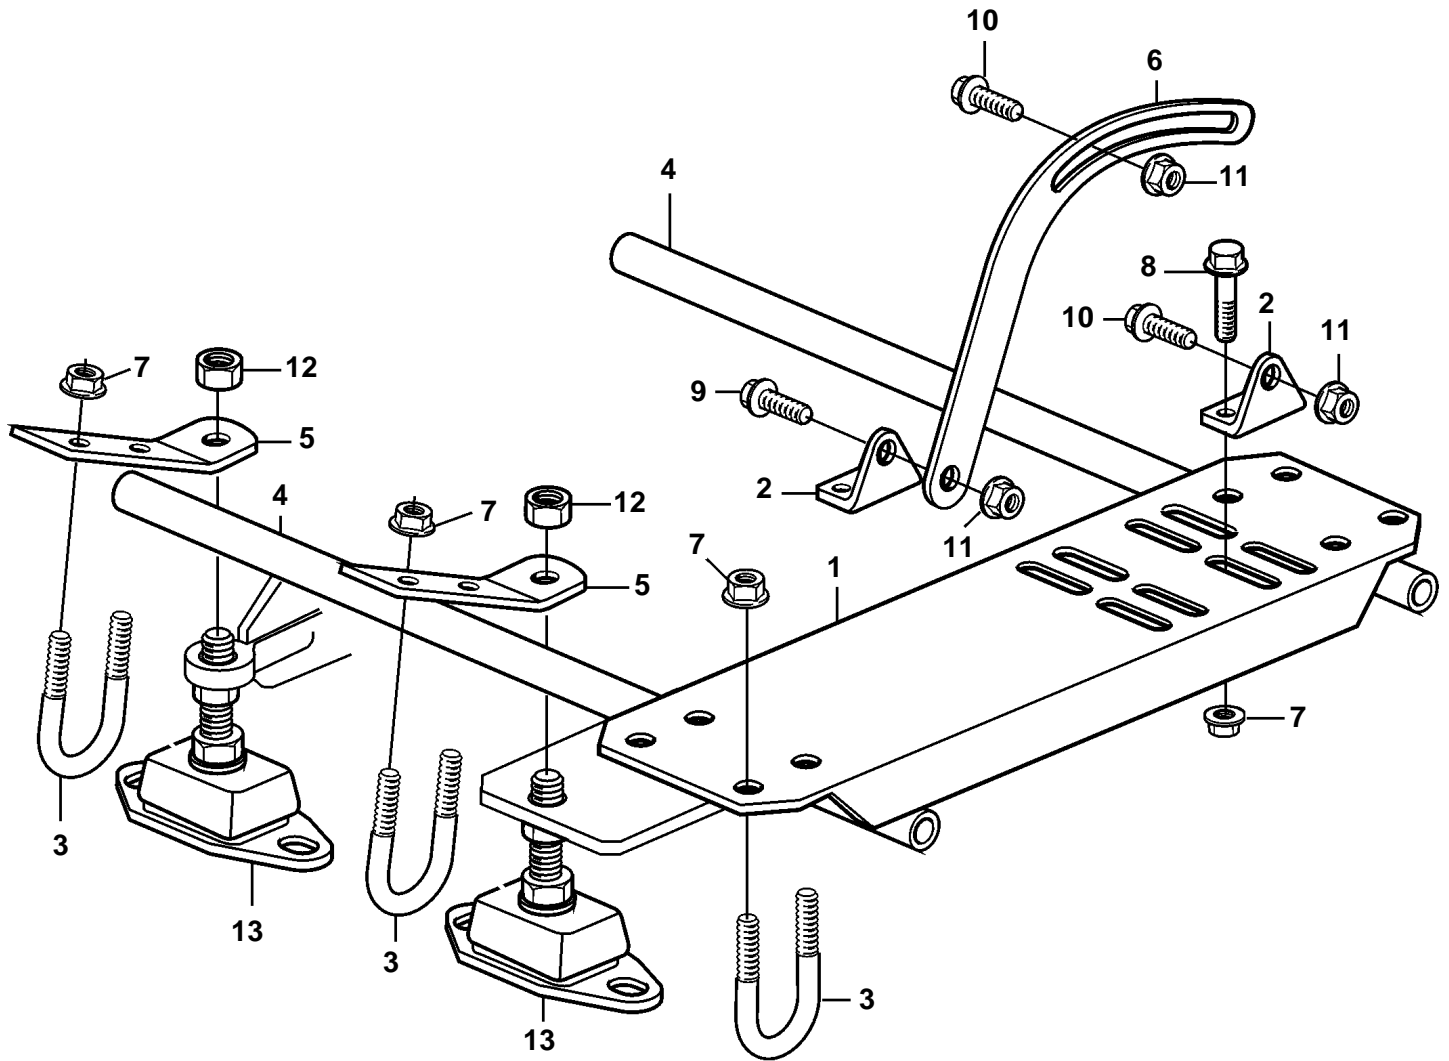

D3-110i-A, D3-130i-A, D3-160i-A, D3-130A-A, D3-160A-A, D3-110i-B, D3-130i-B, D3-160i-B, D3-190i-B, D3-130A-B, D3-160A-B, D3-190A-B

18973

D3-110i-A, D3-130i-A, D3-160i-A, D3-130A-A, D3-160A-A, D3-110i-B, D3-130i-B, D3-160i-B, D3-190i-B, D3-130A-B, D3-160A-B, D3-190A-B

REF	PART NO.	QTY	DESCRIPTION
1	3809859	1	Bracket
2	3583848	4	Anchorage
3	3580739	8	Clamp
4	3583506	2	Tube
5	3809860	4	Bracket
6	854608	2	Tensioner
7	945408	16	Flange nut
8	945444	8	Flange screw
9	946329	2	Flange screw
10	946472	4	Screw
11	971095	2	Nut
12		2	Nut
13		2	Rubber cushion