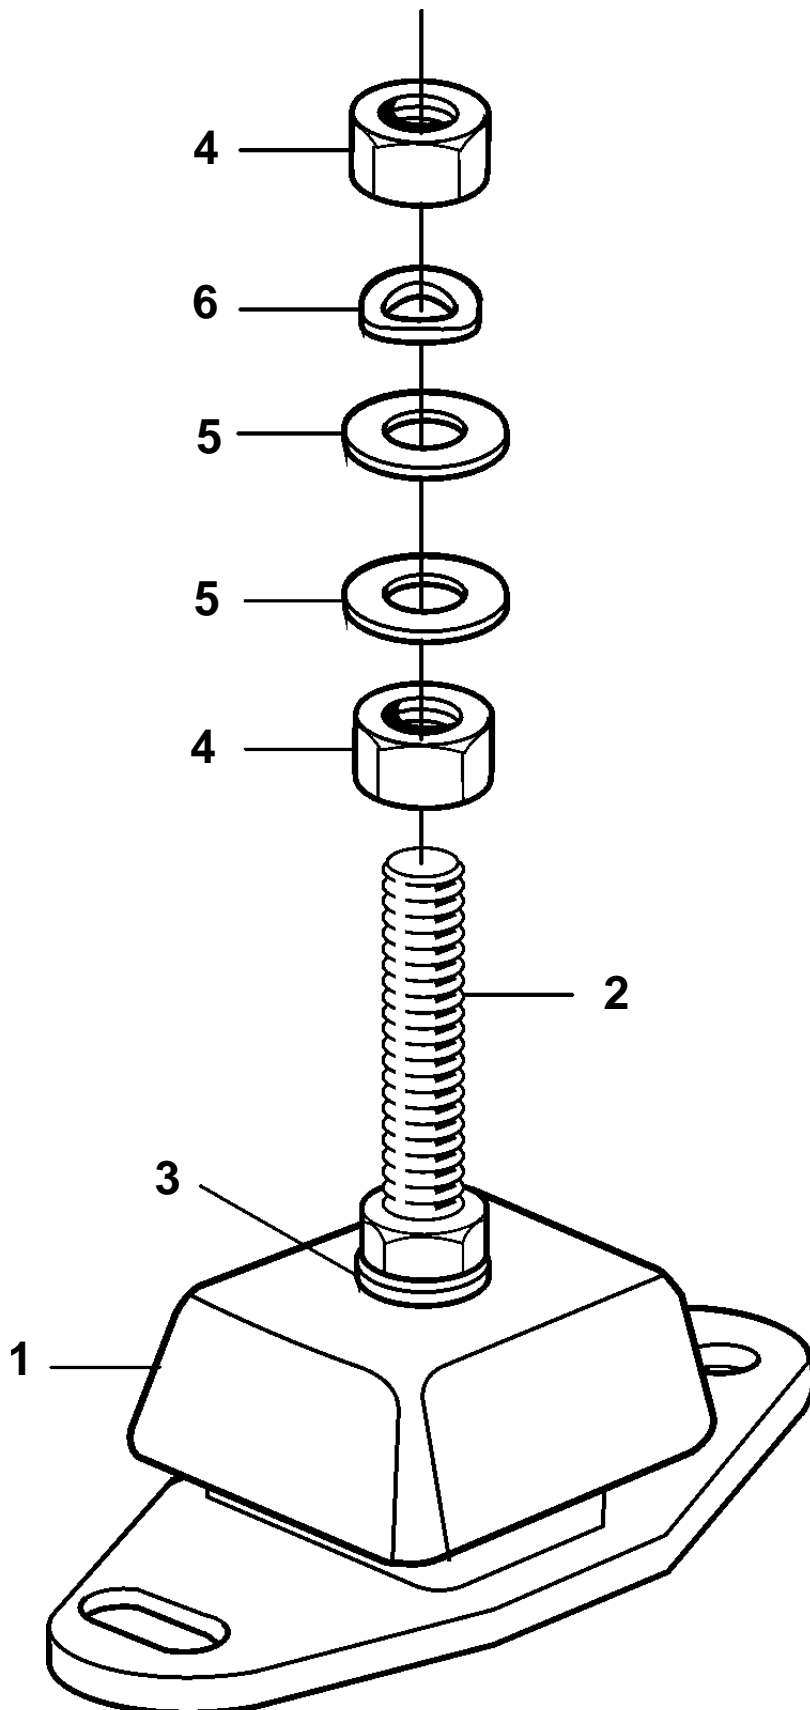

D3-110i-A, D3-130i-A, D3-160i-A, D3-130A-A, D3-160A-A, D3-110i-B, D3-130i-B, D3-160i-B, D3-190i-B, D3-130A-B, D3-160A-B, D3-190A-B

D3-110i-A, D3-130i-A, D3-160i-A, D3-130A-A, D3-160A-A, D3-110i-B, D3-130i-B, D3-160i-B, D3-190i-B, D3-130A-B, D3-160A-B, D3-190A-B

REF	PART NO.	QTY	DESCRIPTION
1	846765	2	Rubber element
2	860950	2	Adjuster screw
3	955900	2	Washer
4	955806	4	Nut
5	978991	4	Washer
6	941913	2	Spring washer