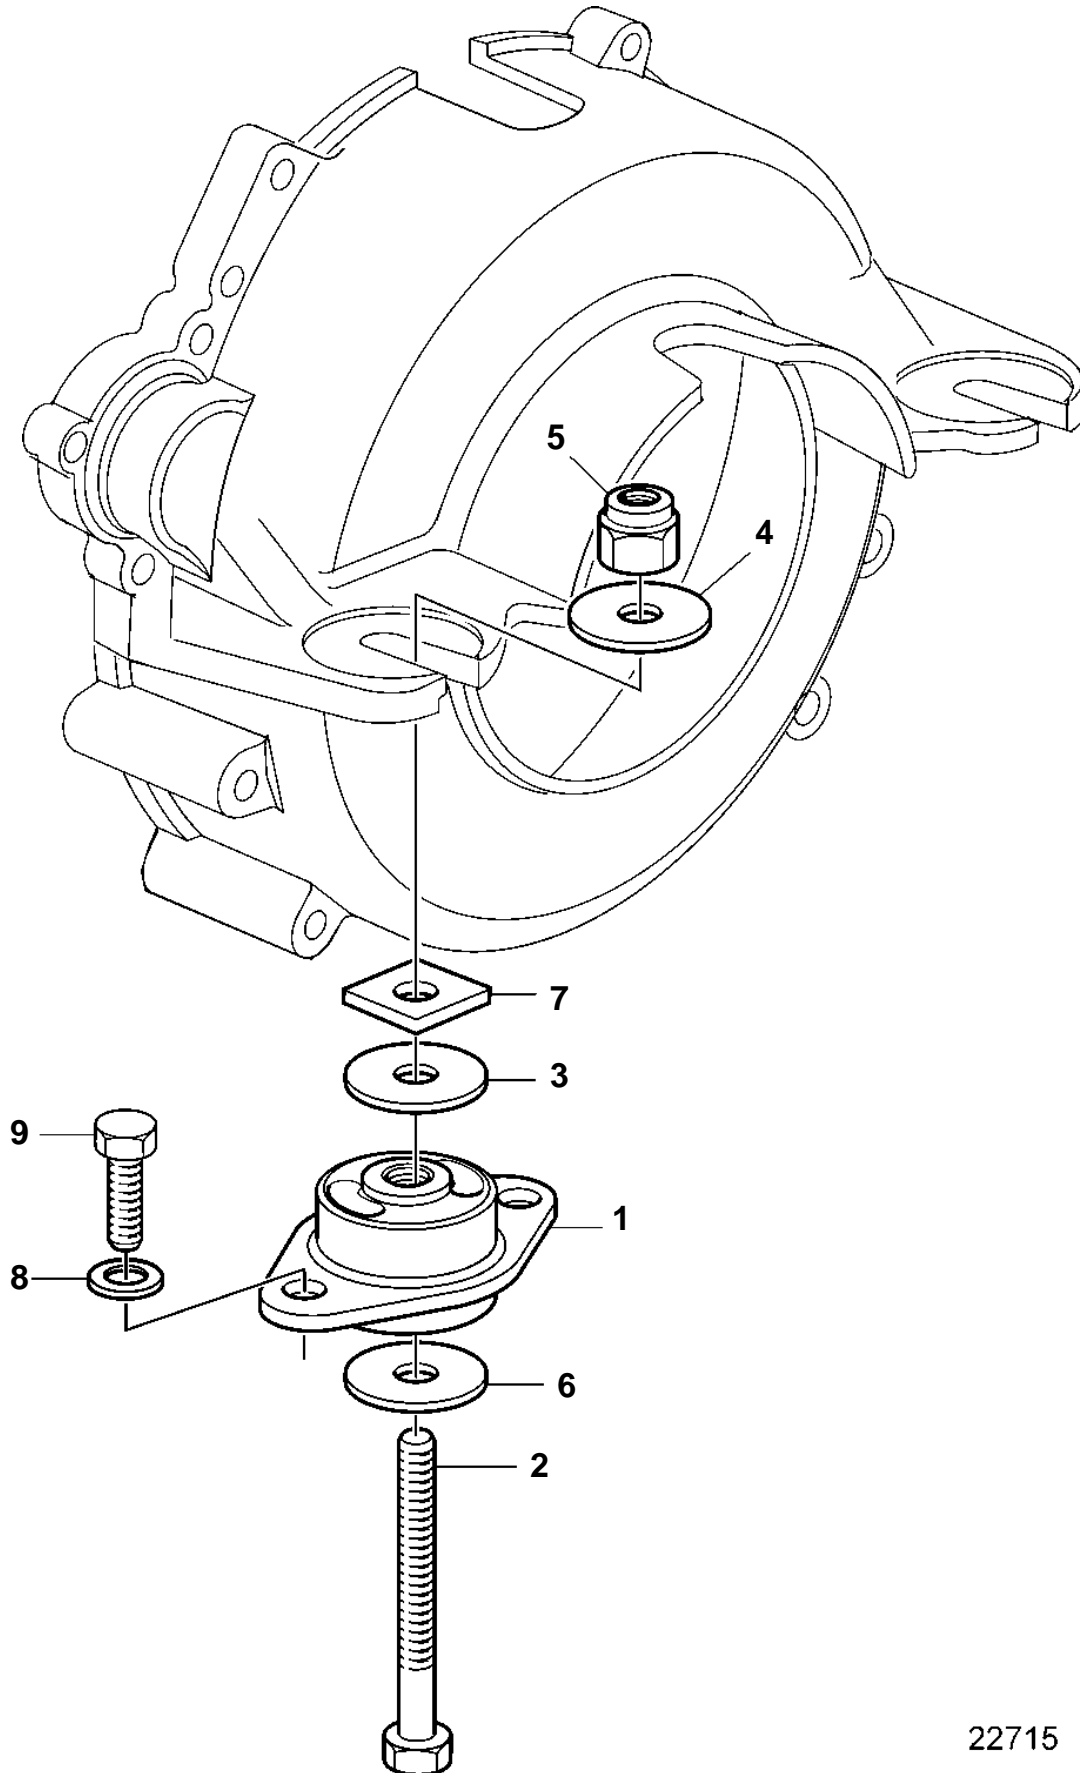

D3-130A-A, D3-160A-A, D3-130A-B, D3-160A-B, D3-190A-B

22715

D3-130A-A, D3-160A-A, D3-130A-B, D3-160A-B, D3-190A-B

REF	PART NO.	QTY	DESCRIPTION
1	3812266	1	Rubber cushion
2	3587962	1	Screw
3	3852622	1	Washer
4	3852540	1	Washer
5	3862657	1	Nut
6	3852542	1	Washer
7	3852539	1	Nut
8	3852155	4	Washer
9	959968	4	Screw