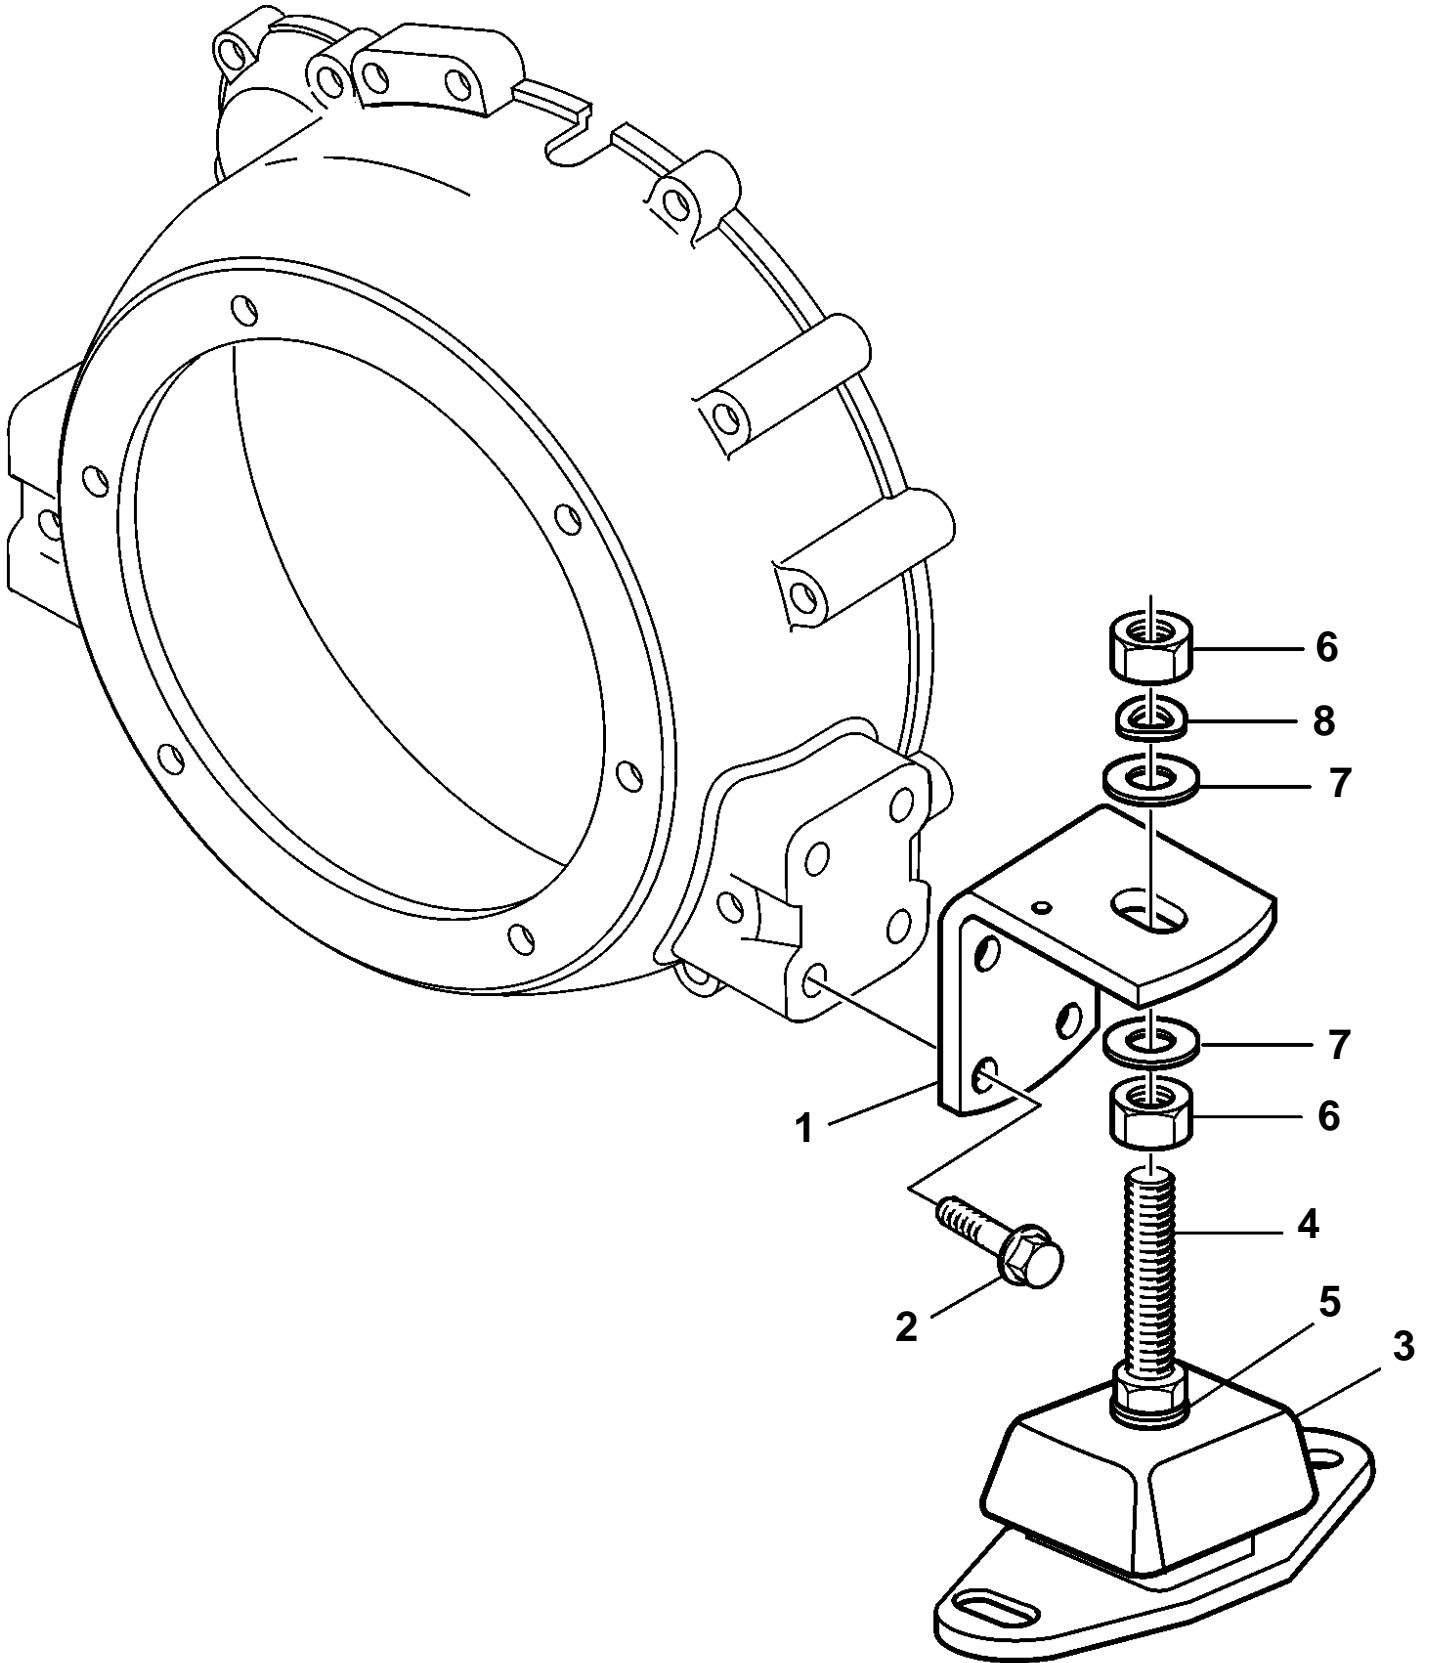

D3-110i-A, D3-130i-A, D3-160i-A, D3-110i-B, D3-130i-B, D3-160i-B, D3-190i-B

D3-110i-A, D3-130i-A, D3-160i-A, D3-110i-B, D3-130i-B, D3-160i-B, D3-190i-B

REF	PART NO.	QTY	DESCRIPTION
1	3589825	2	Bracket
2	965193	8	Screw
3	846765	2	Rubber element
4	860950	2	Adjuster screw
5	955900	2	Washer
6	955806	4	Nut
7	978991	4	Washer
8	941913	2	Spring washer