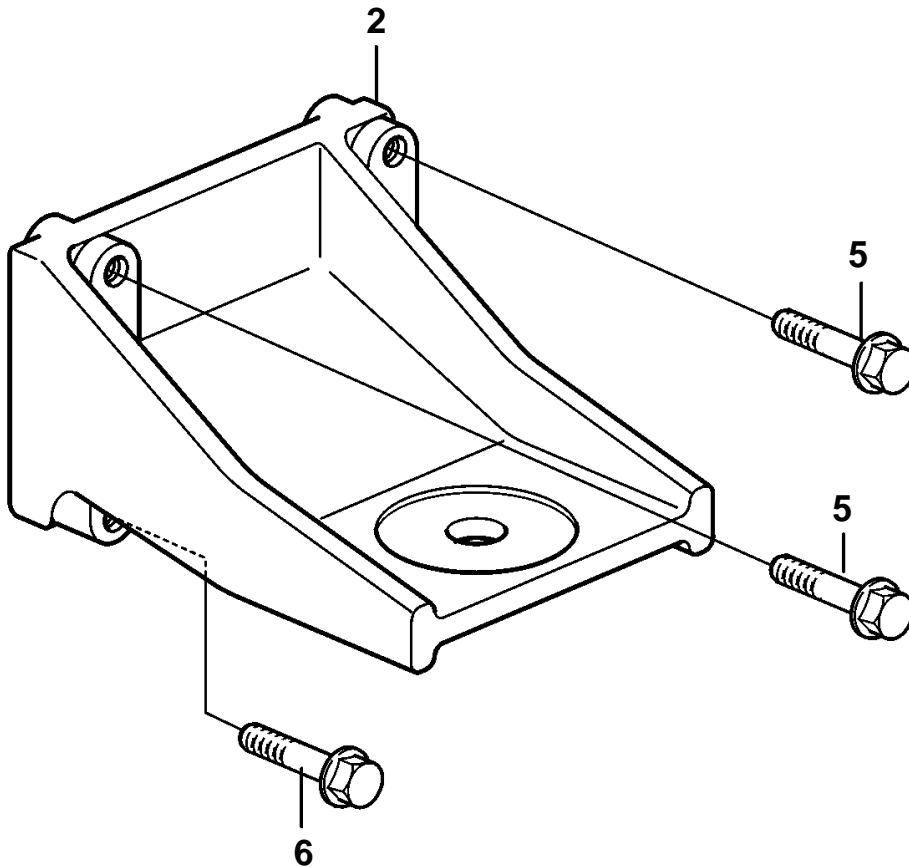

D3-110i-A, D3-130i-A, D3-160i-A, D3-130A-A, D3-160A-A

D3-110i-A, D3-130i-A, D3-160i-A, D3-130A-A, D3-160A-A

REF	PART NO.	QTY	DESCRIPTION
1	888436	1	Engine bracket, left
2	3883173	1	Engine mountings, right
3	984652	1	Flange screw
4	984651	2	Flange screw
5	984663	3	Flange screw
6	984662	1	Flange screw
7	984644	1	Spacer sleeve
8	829653	2	Spacer sleeve