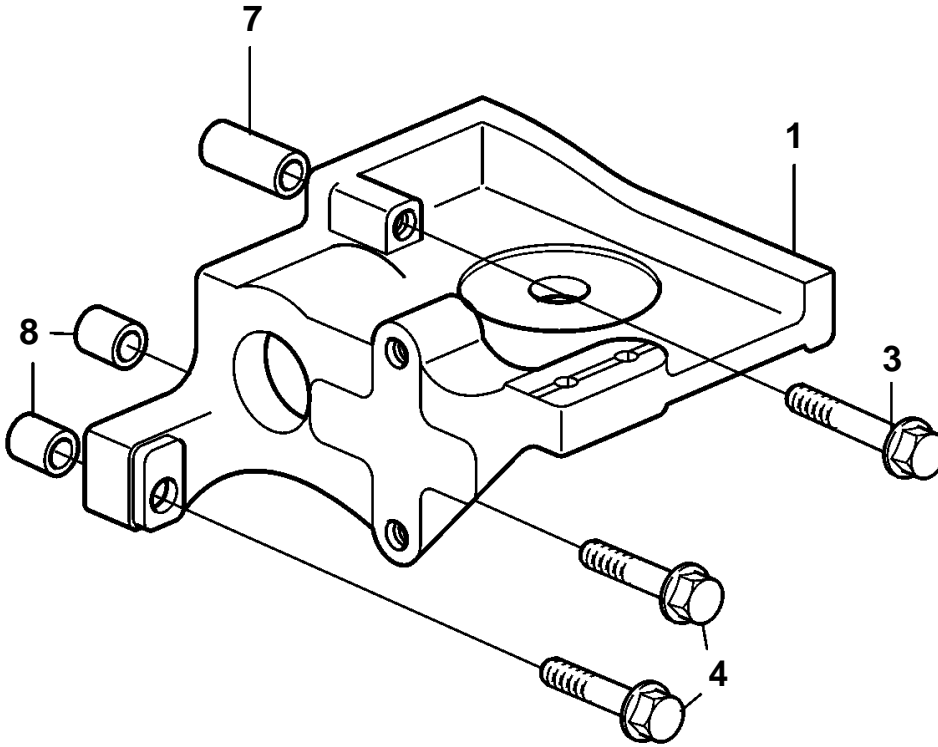

D3-110i-A, D3-130i-A, D3-160i-A, D3-130A-A, D3-160A-A

D3-110i-A, D3-130i-A, D3-160i-A, D3-130A-A, D3-160A-A

REF	PART NO.	QTY	DESCRIPTION
1	888436	1	Engine bracket, left
2	3883173	1	Engine mountings, right
3	984652	1	Flange screw
4	984651	2	Flange screw
5	984663	3	Flange screw
6	984662	1	Flange screw
7	984644	1	Spacer sleeve
8	829653	2	Spacer sleeve