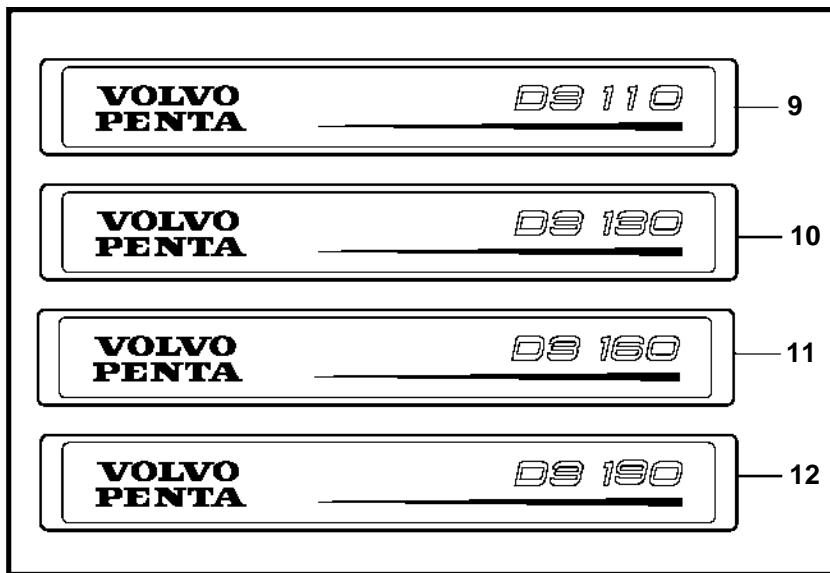

D3-110i-A, D3-130i-A, D3-160i-A, D3-130A-A, D3-160A-A, D3-110i-B, D3-130i-B, D3-160i-B, D3-190i-B, D3-130A-B, D3-160A-B, D3-190A-B

D3-110i-A, D3-130i-A, D3-160i-A, D3-130A-A, D3-160A-A, D3-110i-B, D3-130i-B, D3-160i-B, D3-190i-B, D3-130A-B, D3-160A-B, D3-190A-B

REF	PART NO.	QTY	DESCRIPTION
1	3812605	1	Cover
2		1	· Cover
3	3812607	1	· Cup
4	3819953	1	· Cover plate
5	969456	4	· 6 point socket screw
6	888512	4	· Bracket
7	8642162	4	· Rubber cushion
8	969476	4	· Screw
9	888382	1	Decal
10	888383	1	Decal
11	3584298	1	Decal
12	3812572	1	Decal