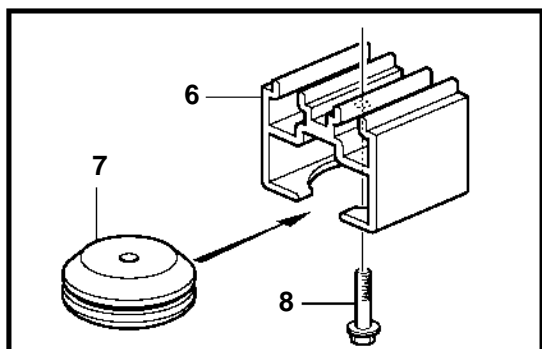

D3-110i-A, D3-130i-A, D3-160i-A, D3-130A-A, D3-160A-A, D3-110i-B, D3-130i-B, D3-160i-B, D3-190i-B, D3-130A-B, D3-160A-B, D3-190A-B

D3-110i-A, D3-130i-A, D3-160i-A, D3-130A-A, D3-160A-A, D3-110i-B, D3-130i-B, D3-160i-B, D3-190i-B, D3-130A-B, D3-160A-B, D3-190A-B

REF	PART NO.	QTY	DESCRIPTION
1	3812605	1	Cover
2		1	· Cover
3	3812607	1	· Cup
4	3819953	1	· Cover plate
5	969456	4	· 6 point socket screw
6	888512	4	· Bracket
7	8642162	4	· Rubber cushion
8	969476	4	· Screw
9	888382	1	Decal
10	888383	1	Decal
11	3584298	1	Decal
12	3812572	1	Decal