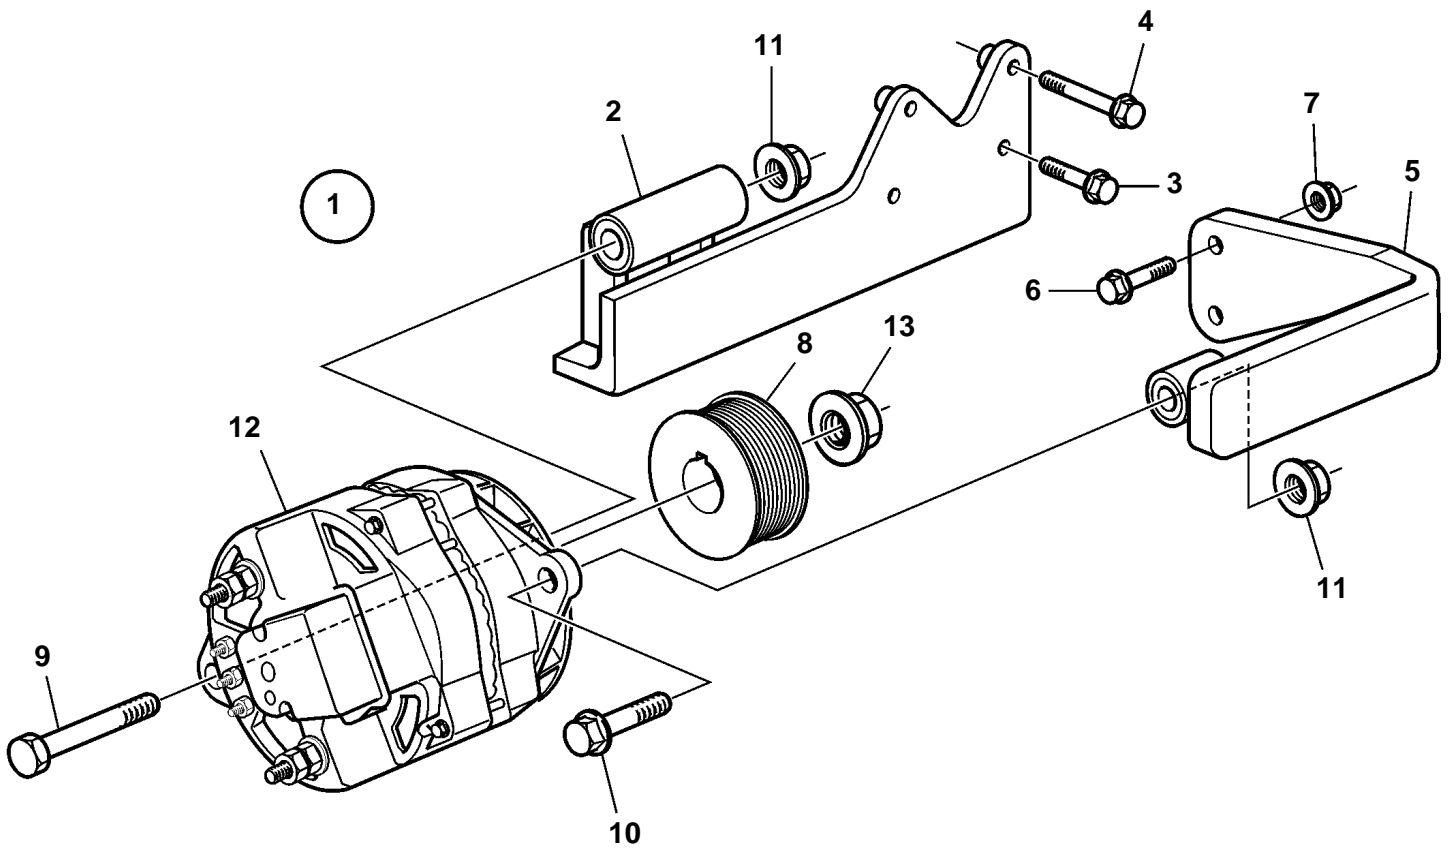

D3-110i-A, D3-130i-A, D3-160i-A, D3-130A-A, D3-160A-A, D3-110i-B, D3-130i-B, D3-160i-B, D3-190i-B, D3-130A-B, D3-160A-B, D3-190A-B

22699

D3-110i-A, D3-130i-A, D3-160i-A, D3-130A-A, D3-160A-A, D3-110i-B, D3-130i-B, D3-160i-B, D3-190i-B, D3-130A-B, D3-160A-B, D3-190A-B

REF	PART NO.	QTY	DESCRIPTION	SEE SEC.	NOTES
1	3841445	1	Mounting kit		
			Bulletin P-32-1-2	P-32-1-2-EN	Extra Alternator Kit, D3 Engines
2	3818520	1	· Bracket		
3	984652	2	· Flange screw		L=50mm
4	973924	2	· Flange screw		L=90mm
5	3818523	1	· Bracket		
6	948217	2	· Flange screw		L=45mm
7	945408	2	· Flange nut		
8	3818325	1	· Pulley		
9	978447	1	· Flange screw		L=150mm
10	965194	1	· Screw		L=60mm
11	971096	2	· Nut		
12		1	Alternator		
13		1	Nut		