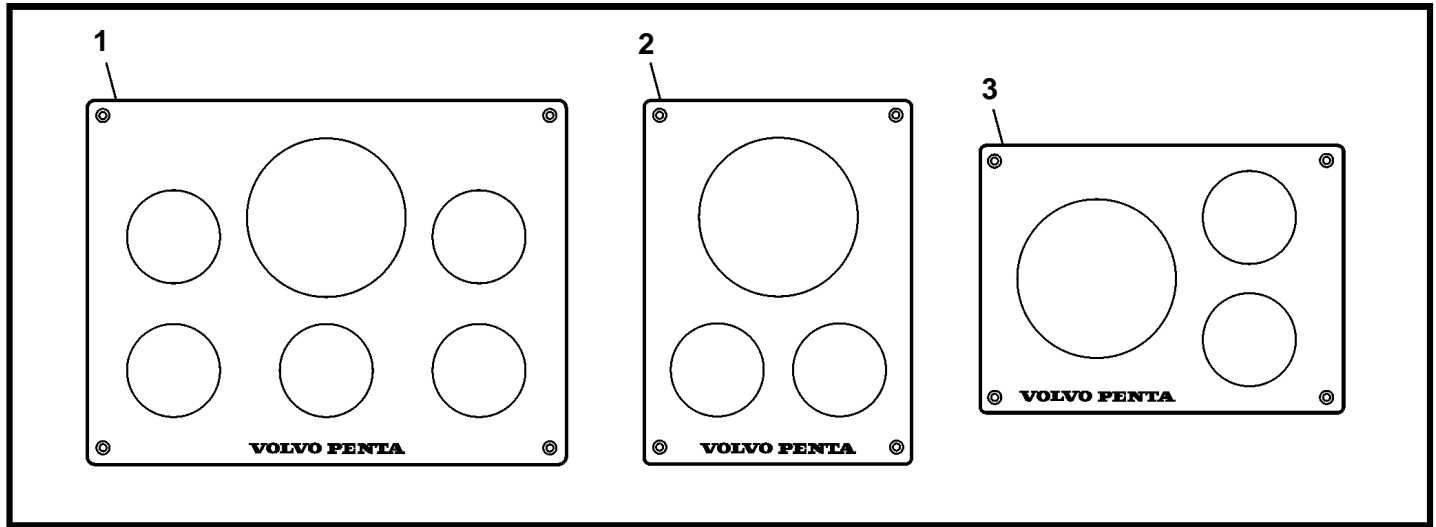

D3-110i-A, D3-130i-A, D3-160i-A, D3-130A-A, D3-160A-A, D3-110i-B, D3-130i-B, D3-160i-B, D3-190i-B, D3-130A-B, D3-160A-B, D3-190A-B

22938

D3-110i-A, D3-130i-A, D3-160i-A, D3-130A-A, D3-160A-A, D3-110i-B, D3-130i-B, D3-160i-B, D3-190i-B, D3-130A-B, D3-160A-B, D3-190A-B

REF	PART NO.	QTY	DESCRIPTION	NOTES
1	3589928	1	Instrument panel	
2	3589929	1	Instrument panel	
3	3808659	1	Instrument panel	
4	3808692	1	Lock ring	
5	3808693	1	Lock ring	
6	984990	8	Nut	
7	984991	8	Washer	
8	874843	2	Ring	D=52mm
	874844	1	Ring	D=85mm
9	828647	4	Screw	
10	3589932	1	Sleeve	
11	3809239	1	Spacer ring	
12		X	Lockignition	
13		X	Instrument	