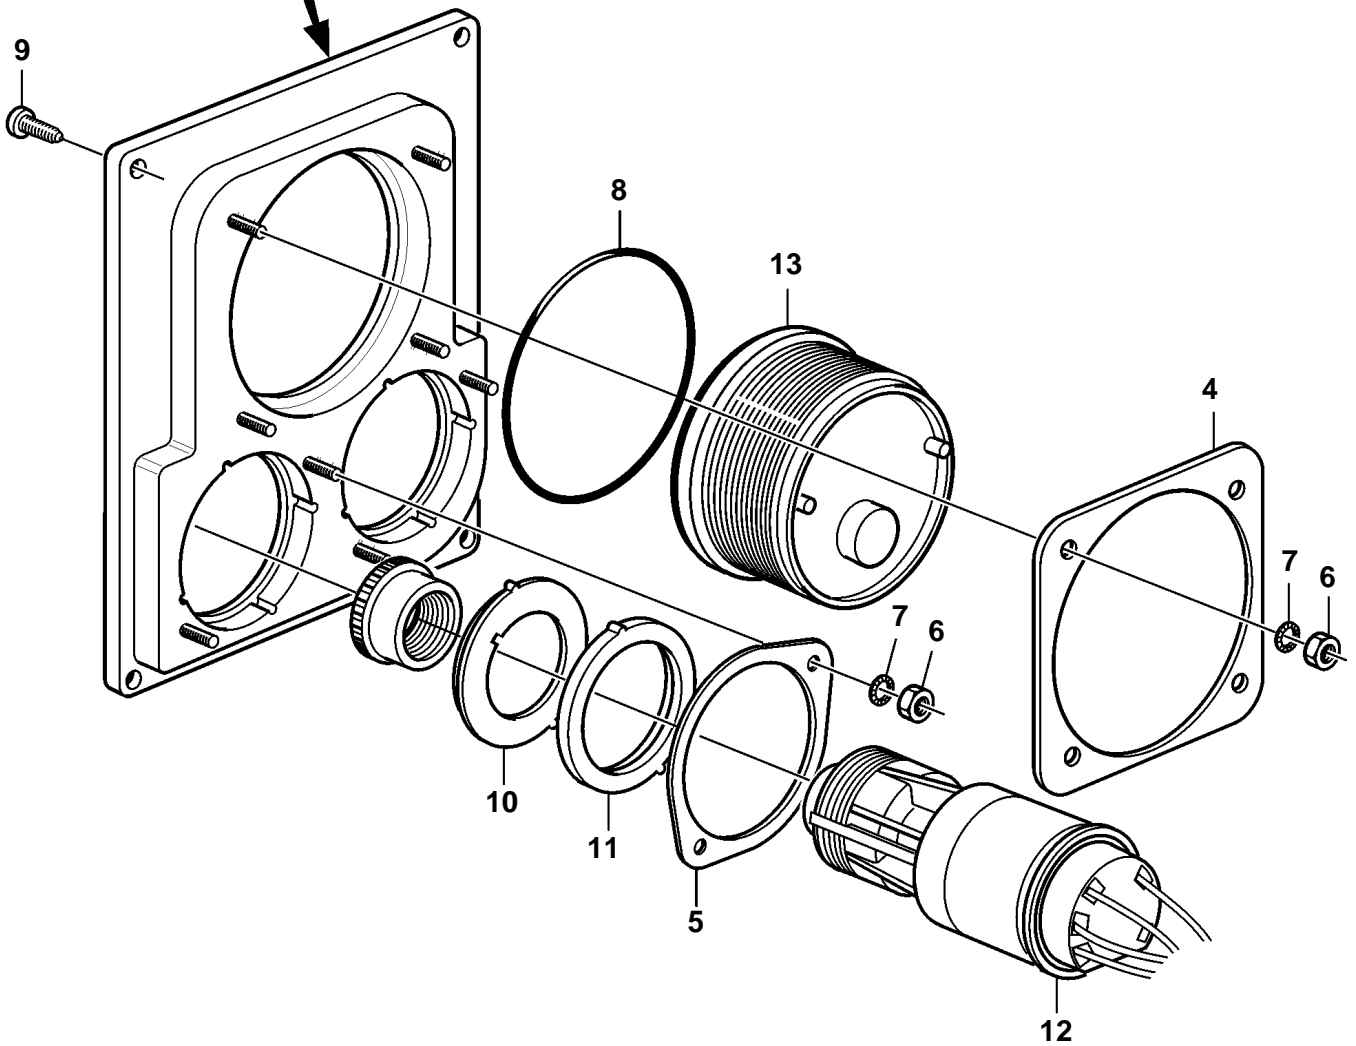

D3-110i-A, D3-130i-A, D3-160i-A, D3-130A-A, D3-160A-A, D3-110i-B, D3-130i-B, D3-160i-B, D3-190i-B, D3-130A-B, D3-160A-B, D3-190A-B

22938

D3-110i-A, D3-130i-A, D3-160i-A, D3-130A-A, D3-160A-A, D3-110i-B, D3-130i-B, D3-160i-B, D3-190i-B, D3-130A-B, D3-160A-B, D3-190A-B

REF	PART NO.	QTY	DESCRIPTION	NOTES
1	3589928	1	Instrument panel	
2	3589929	1	Instrument panel	
3	3808659	1	Instrument panel	
4	3808692	1	Lock ring	
5	3808693	1	Lock ring	
6	984990	8	Nut	
7	984991	8	Washer	
8	874843	2	Ring	D=52mm
	874844	1	Ring	D=85mm
9	828647	4	Screw	
10	3589932	1	Sleeve	
11	3809239	1	Spacer ring	
12		X	Lockignition	
13		X	Instrument	