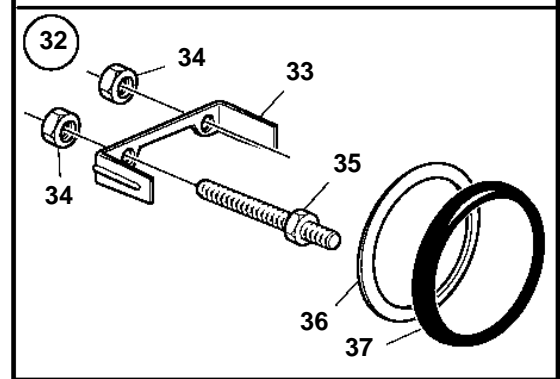

D3-110i-A, D3-130i-A, D3-160i-A, D3-130A-A, D3-160A-A, D3-110i-B, D3-130i-B, D3-160i-B, D3-190i-B, D3-130A-B, D3-160A-B, D3-190A-B

19941

D3-110i-A, D3-130i-A, D3-160i-A, D3-130A-A, D3-160A-A, D3-110i-B, D3-130i-B, D3-160i-B, D3-190i-B, D3-130A-B, D3-160A-B, D3-190A-B

REF	PART NO.	QTY	DESCRIPTION	NOTES
1	881647	1	Tachometer	BLACK D=85mm. Engine speed/hours
	881653	1	Tachometer	WHITE D=85mm. Engine speed/hours
	3586222	1	Tachometer	BLACK D=85mm. Engine speed/hours, text messages
	3586223	1	Tachometer	WHITE D=85mm. Engine speed/hours, text messages
2	874916	1	Speedometer	BLACK 0-20 Knots
	874917	1	Speedometer	BLACK 0-40 Knots
	874929	1	Speedometer	WHITE 0-20 Knots
	874930	1	Speedometer	WHITE 0-40 Knots
3	3812881	1	Trim gauge	BLACK ANALOG
	3812911	1	Trim gauge	WHITE ANALOG
4	881648	1	Trim gauge	BLACK DIGITAL
	881654	1	Trim gauge	WHITE DIGITAL
5	874904	1	Thermometer, coolant water	BLACK 0-120°C
	874921	1	Thermometer, coolant water	WHITE 0-120°C
	874918	1	Thermometer, coolant water	BLACK 40-250 °F
	874931	1	Thermometer, coolant water	WHITE 40-250 °F
6	881649	1	Voltmeter	BLACK
	881658	1	Voltmeter	WHITE
7	874915	1	Instrument, alarm	BLACK D=52mm
	874927	1	Instrument, alarm	WHITE D=52mm
8	874914	1	Fuel gauge	BLACK D=52mm
	874926	1	Fuel gauge	WHITE D=52mm
9	874910	1	Turbo pressure gauge	BLACK 0-3 bar
	874920	1	Turbo pressure gauge	BLACK 0-45 PSI
	874924	1	Turbo pressure gauge	WHITE 0-3 bar
	874933	1	Turbo pressure gauge	WHITE 0-45 PSI
10	874709	1	Mounting kit	BLACK D=52mm
11	874450	1	• Attaching ring	
12	874448	1	• Ring	
13	874707	1	• Gasket	
14	874708	1	Mounting kit	BLACK D=85mm
15	874449	1	• Attaching ring	
16	874447	1	• Ring	
17	874706	1	• Gasket	
18	874733	1	Mounting kit	CHROME D=52mm
19	874450	1	• Attaching ring	
20	874731	1	• Ring	
21	874707	1	• Gasket	
22	874732	1	Mounting kit	CHROME D=85mm
23	874449	1	• Attaching ring	
24	874730	1	• Ring	
25	874706	1	• Gasket	
26	881611	1	Brace kit	BLACK D=52mm
27	881607	1	• Brace	
28	881610	2	• Nut	
29	881609	2	• Stud	
30	874707	1	• Gasket	
31	874448	1	• Ring	
32	881612	1	Brace kit	BLACK D=85mm
33	881608	1	• Brace	
34	881610	2	• Nut	
35	881609	2	• Stud	
36	874706	1	• Gasket	
37	874447	1	• Ring	
38	881613	1	Brace kit	CHROME D=52mm
39	881607	1	• Brace	
40	881610	2	• Nut	
41	881609	2	• Stud	
42	874707	1	• Gasket	
43	874731	1	• Ring	
44	881614	1	Brace kit	CHROME D=85mm
45	881608	1	• Brace