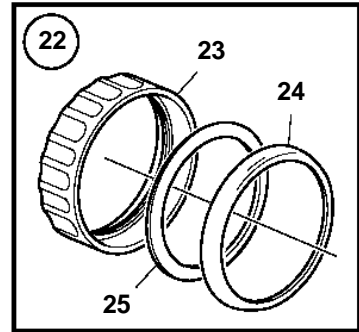

D3-110i-A, D3-130i-A, D3-160i-A, D3-130A-A, D3-160A-A, D3-110i-B, D3-130i-B, D3-160i-B, D3-190i-B, D3-130A-B, D3-160A-B, D3-190A-B

19941

D3-110i-A, D3-130i-A, D3-160i-A, D3-130A-A, D3-160A-A, D3-110i-B, D3-130i-B, D3-160i-B, D3-190i-B, D3-130A-B, D3-160A-B, D3-190A-B

REF	PART NO.	QTY	DESCRIPTION	NOTES
1	881647	1	Tachometer	BLACK D=85mm. Engine speed/hours
	881653	1	Tachometer	WHITE D=85mm. Engine speed/hours
	3586222	1	Tachometer	BLACK D=85mm. Engine speed/hours, text messages
	3586223	1	Tachometer	WHITE D=85mm. Engine speed/hours, text messages
2	874916	1	Speedometer	BLACK 0-20 Knots
	874917	1	Speedometer	BLACK 0-40 Knots
	874929	1	Speedometer	WHITE 0-20 Knots
	874930	1	Speedometer	WHITE 0-40 Knots
3	3812881	1	Trim gauge	BLACK ANALOG
	3812911	1	Trim gauge	WHITE ANALOG
4	881648	1	Trim gauge	BLACK DIGITAL
	881654	1	Trim gauge	WHITE DIGITAL
5	874904	1	Thermometer, coolant water	BLACK 0-120°C
	874921	1	Thermometer, coolant water	WHITE 0-120°C
	874918	1	Thermometer, coolant water	BLACK 40-250 °F
	874931	1	Thermometer, coolant water	WHITE 40-250 °F
6	881649	1	Voltmeter	BLACK
	881658	1	Voltmeter	WHITE
7	874915	1	Instrument, alarm	BLACK D=52mm
	874927	1	Instrument, alarm	WHITE D=52mm
8	874914	1	Fuel gauge	BLACK D=52mm
	874926	1	Fuel gauge	WHITE D=52mm
9	874910	1	Turbo pressure gauge	BLACK 0-3 bar
	874920	1	Turbo pressure gauge	BLACK 0-45 PSI
	874924	1	Turbo pressure gauge	WHITE 0-3 bar
	874933	1	Turbo pressure gauge	WHITE 0-45 PSI
10	874709	1	Mounting kit	BLACK D=52mm
11	874450	1	• Attaching ring	
12	874448	1	• Ring	
13	874707	1	• Gasket	
14	874708	1	Mounting kit	BLACK D=85mm
15	874449	1	• Attaching ring	
16	874447	1	• Ring	
17	874706	1	• Gasket	
18	874733	1	Mounting kit	CHROME D=52mm
19	874450	1	• Attaching ring	
20	874731	1	• Ring	
21	874707	1	• Gasket	
22	874732	1	Mounting kit	CHROME D=85mm
23	874449	1	• Attaching ring	
24	874730	1	• Ring	
25	874706	1	• Gasket	
26	881611	1	Brace kit	BLACK D=52mm
27	881607	1	• Brace	
28	881610	2	• Nut	
29	881609	2	• Stud	
30	874707	1	• Gasket	
31	874448	1	• Ring	
32	881612	1	Brace kit	BLACK D=85mm
33	881608	1	• Brace	
34	881610	2	• Nut	
35	881609	2	• Stud	
36	874706	1	• Gasket	
37	874447	1	• Ring	
38	881613	1	Brace kit	CHROME D=52mm
39	881607	1	• Brace	
40	881610	2	• Nut	
41	881609	2	• Stud	
42	874707	1	• Gasket	
43	874731	1	• Ring	
44	881614	1	Brace kit	CHROME D=85mm
45	881608	1	• Brace