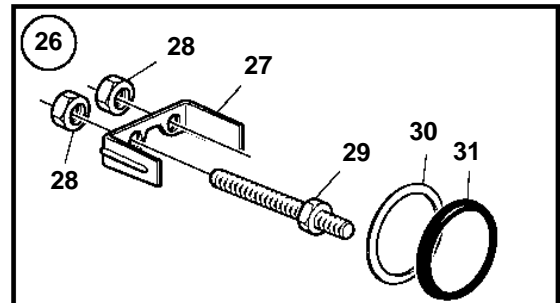

D3-110i-A, D3-130i-A, D3-160i-A, D3-130A-A, D3-160A-A, D3-110i-B, D3-130i-B, D3-160i-B, D3-190i-B, D3-130A-B, D3-160A-B, D3-190A-B

19941

D3-110i-A, D3-130i-A, D3-160i-A, D3-130A-A, D3-160A-A, D3-110i-B, D3-130i-B, D3-160i-B, D3-190i-B, D3-130A-B, D3-160A-B, D3-190A-B

REF	PART NO.	QTY	DESCRIPTION	NOTES
1	881647	1	Tachometer	BLACK D=85mm. Engine speed/hours
	881653	1	Tachometer	WHITE D=85mm. Engine speed/hours
	3586222	1	Tachometer	BLACK D=85mm. Engine speed/hours, text messages
	3586223	1	Tachometer	WHITE D=85mm. Engine speed/hours, text messages
2	874916	1	Speedometer	BLACK 0-20 Knots
	874917	1	Speedometer	BLACK 0-40 Knots
	874929	1	Speedometer	WHITE 0-20 Knots
	874930	1	Speedometer	WHITE 0-40 Knots
3	3812881	1	Trim gauge	BLACK ANALOG
	3812911	1	Trim gauge	WHITE ANALOG
4	881648	1	Trim gauge	BLACK DIGITAL
	881654	1	Trim gauge	WHITE DIGITAL
5	874904	1	Thermometer, coolant water	BLACK 0-120°C
	874921	1	Thermometer, coolant water	WHITE 0-120°C
	874918	1	Thermometer, coolant water	BLACK 40-250 °F
	874931	1	Thermometer, coolant water	WHITE 40-250 °F
6	881649	1	Voltmeter	BLACK
	881658	1	Voltmeter	WHITE
7	874915	1	Instrument, alarm	BLACK D=52mm
	874927	1	Instrument, alarm	WHITE D=52mm
8	874914	1	Fuel gauge	BLACK D=52mm
	874926	1	Fuel gauge	WHITE D=52mm
9	874910	1	Turbo pressure gauge	BLACK 0-3 bar
	874920	1	Turbo pressure gauge	BLACK 0-45 PSI
	874924	1	Turbo pressure gauge	WHITE 0-3 bar
	874933	1	Turbo pressure gauge	WHITE 0-45 PSI
10	874709	1	Mounting kit	BLACK D=52mm
11	874450	1	• Attaching ring	
12	874448	1	• Ring	
13	874707	1	• Gasket	
14	874708	1	Mounting kit	BLACK D=85mm
15	874449	1	• Attaching ring	
16	874447	1	• Ring	
17	874706	1	• Gasket	
18	874733	1	Mounting kit	CHROME D=52mm
19	874450	1	• Attaching ring	
20	874731	1	• Ring	
21	874707	1	• Gasket	
22	874732	1	Mounting kit	CHROME D=85mm
23	874449	1	• Attaching ring	
24	874730	1	• Ring	
25	874706	1	• Gasket	
26	881611	1	Brace kit	BLACK D=52mm
27	881607	1	• Brace	
28	881610	2	• Nut	
29	881609	2	• Stud	
30	874707	1	• Gasket	
31	874448	1	• Ring	
32	881612	1	Brace kit	BLACK D=85mm
33	881608	1	• Brace	
34	881610	2	• Nut	
35	881609	2	• Stud	
36	874706	1	• Gasket	
37	874447	1	• Ring	
38	881613	1	Brace kit	CHROME D=52mm
39	881607	1	• Brace	
40	881610	2	• Nut	
41	881609	2	• Stud	
42	874707	1	• Gasket	
43	874731	1	• Ring	
44	881614	1	Brace kit	CHROME D=85mm
45	881608	1	• Brace