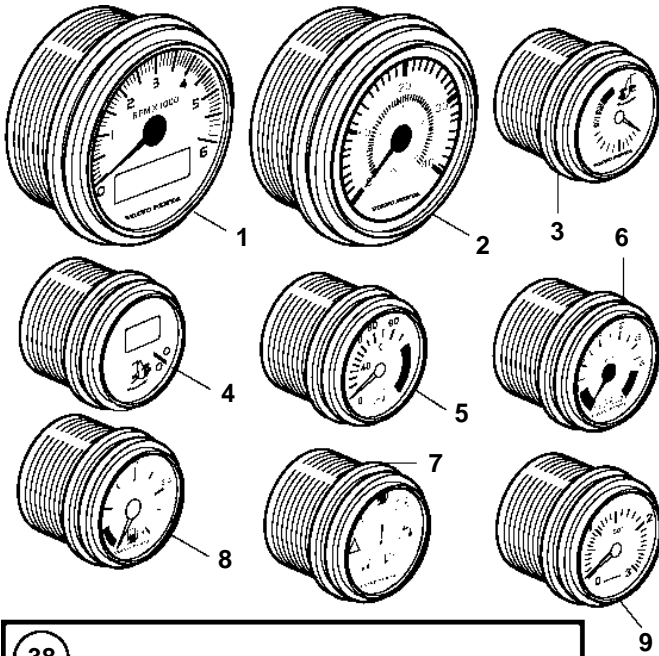

D3-110i-A, D3-130i-A, D3-160i-A, D3-130A-A, D3-160A-A, D3-110i-B, D3-130i-B, D3-160i-B, D3-190i-B, D3-130A-B, D3-160A-B, D3-190A-B

19941

D3-110i-A, D3-130i-A, D3-160i-A, D3-130A-A, D3-160A-A, D3-110i-B, D3-130i-B, D3-160i-B, D3-190i-B, D3-130A-B, D3-160A-B, D3-190A-B

REF	PART NO.	QTY	DESCRIPTION	NOTES
1	881647	1	Tachometer	BLACK D=85mm. Engine speed/hours
	881653	1	Tachometer	WHITE D=85mm. Engine speed/hours
	3586222	1	Tachometer	BLACK D=85mm. Engine speed/hours, text messages
	3586223	1	Tachometer	WHITE D=85mm. Engine speed/hours, text messages
2	874916	1	Speedometer	BLACK 0-20 Knots
	874917	1	Speedometer	BLACK 0-40 Knots
	874929	1	Speedometer	WHITE 0-20 Knots
	874930	1	Speedometer	WHITE 0-40 Knots
3	3812881	1	Trim gauge	BLACK ANALOG
	3812911	1	Trim gauge	WHITE ANALOG
4	881648	1	Trim gauge	BLACK DIGITAL
	881654	1	Trim gauge	WHITE DIGITAL
5	874904	1	Thermometer, coolant water	BLACK 0-120°C
	874921	1	Thermometer, coolant water	WHITE 0-120°C
	874918	1	Thermometer, coolant water	BLACK 40-250 °F
	874931	1	Thermometer, coolant water	WHITE 40-250 °F
6	881649	1	Voltmeter	BLACK
	881658	1	Voltmeter	WHITE
7	874915	1	Instrument, alarm	BLACK D=52mm
	874927	1	Instrument, alarm	WHITE D=52mm
8	874914	1	Fuel gauge	BLACK D=52mm
	874926	1	Fuel gauge	WHITE D=52mm
9	874910	1	Turbo pressure gauge	BLACK 0-3 bar
	874920	1	Turbo pressure gauge	BLACK 0-45 PSI
	874924	1	Turbo pressure gauge	WHITE 0-3 bar
	874933	1	Turbo pressure gauge	WHITE 0-45 PSI
10	874709	1	Mounting kit	BLACK D=52mm
11	874450	1	• Attaching ring	
12	874448	1	• Ring	
13	874707	1	• Gasket	
14	874708	1	Mounting kit	BLACK D=85mm
15	874449	1	• Attaching ring	
16	874447	1	• Ring	
17	874706	1	• Gasket	
18	874733	1	Mounting kit	CHROME D=52mm
19	874450	1	• Attaching ring	
20	874731	1	• Ring	
21	874707	1	• Gasket	
22	874732	1	Mounting kit	CHROME D=85mm
23	874449	1	• Attaching ring	
24	874730	1	• Ring	
25	874706	1	• Gasket	
26	881611	1	Brace kit	BLACK D=52mm
27	881607	1	• Brace	
28	881610	2	• Nut	
29	881609	2	• Stud	
30	874707	1	• Gasket	
31	874448	1	• Ring	
32	881612	1	Brace kit	BLACK D=85mm
33	881608	1	• Brace	
34	881610	2	• Nut	
35	881609	2	• Stud	
36	874706	1	• Gasket	
37	874447	1	• Ring	
38	881613	1	Brace kit	CHROME D=52mm
39	881607	1	• Brace	
40	881610	2	• Nut	
41	881609	2	• Stud	
42	874707	1	• Gasket	
43	874731	1	• Ring	
44	881614	1	Brace kit	CHROME D=85mm
45	881608	1	• Brace