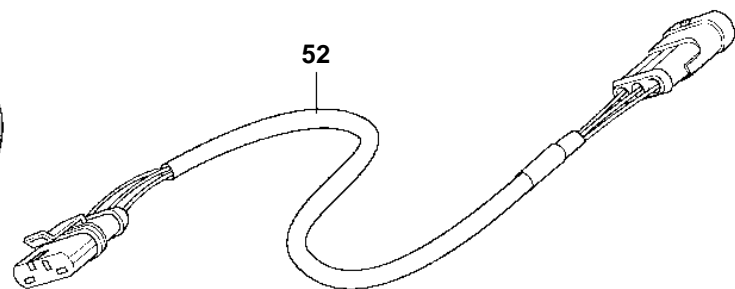

D3-110i-A, D3-130i-A, D3-160i-A, D3-130A-A, D3-160A-A, D3-110i-B, D3-130i-B, D3-160i-B, D3-190i-B, D3-130A-B, D3-160A-B, D3-190A-B

19941

D3-110i-A, D3-130i-A, D3-160i-A, D3-130A-A, D3-160A-A, D3-110i-B, D3-130i-B, D3-160i-B, D3-190i-B, D3-130A-B, D3-160A-B, D3-190A-B

REF	PART NO.	QTY	DESCRIPTION	NOTES
1	881647	1	Tachometer	BLACK D=85mm. Engine speed/hours
	881653	1	Tachometer	WHITE D=85mm. Engine speed/hours
	3586222	1	Tachometer	BLACK D=85mm. Engine speed/hours, text messages
	3586223	1	Tachometer	WHITE D=85mm. Engine speed/hours, text messages
2	874916	1	Speedometer	BLACK 0-20 Knots
	874917	1	Speedometer	BLACK 0-40 Knots
	874929	1	Speedometer	WHITE 0-20 Knots
	874930	1	Speedometer	WHITE 0-40 Knots
3	3812881	1	Trim gauge	BLACK ANALOG
	3812911	1	Trim gauge	WHITE ANALOG
4	881648	1	Trim gauge	BLACK DIGITAL
	881654	1	Trim gauge	WHITE DIGITAL
5	874904	1	Thermometer, coolant water	BLACK 0-120°C
	874921	1	Thermometer, coolant water	WHITE 0-120°C
	874918	1	Thermometer, coolant water	BLACK 40-250 °F
	874931	1	Thermometer, coolant water	WHITE 40-250 °F
6	881649	1	Voltmeter	BLACK
	881658	1	Voltmeter	WHITE
7	874915	1	Instrument, alarm	BLACK D=52mm
	874927	1	Instrument, alarm	WHITE D=52mm
8	874914	1	Fuel gauge	BLACK D=52mm
	874926	1	Fuel gauge	WHITE D=52mm
9	874910	1	Turbo pressure gauge	BLACK 0-3 bar
	874920	1	Turbo pressure gauge	BLACK 0-45 PSI
	874924	1	Turbo pressure gauge	WHITE 0-3 bar
	874933	1	Turbo pressure gauge	WHITE 0-45 PSI
10	874709	1	Mounting kit	BLACK D=52mm
11	874450	1	• Attaching ring	
12	874448	1	• Ring	
13	874707	1	• Gasket	
14	874708	1	Mounting kit	BLACK D=85mm
15	874449	1	• Attaching ring	
16	874447	1	• Ring	
17	874706	1	• Gasket	
18	874733	1	Mounting kit	CHROME D=52mm
19	874450	1	• Attaching ring	
20	874731	1	• Ring	
21	874707	1	• Gasket	
22	874732	1	Mounting kit	CHROME D=85mm
23	874449	1	• Attaching ring	
24	874730	1	• Ring	
25	874706	1	• Gasket	
26	881611	1	Brace kit	BLACK D=52mm
27	881607	1	• Brace	
28	881610	2	• Nut	
29	881609	2	• Stud	
30	874707	1	• Gasket	
31	874448	1	• Ring	
32	881612	1	Brace kit	BLACK D=85mm
33	881608	1	• Brace	
34	881610	2	• Nut	
35	881609	2	• Stud	
36	874706	1	• Gasket	
37	874447	1	• Ring	
38	881613	1	Brace kit	CHROME D=52mm
39	881607	1	• Brace	
40	881610	2	• Nut	
41	881609	2	• Stud	
42	874707	1	• Gasket	
43	874731	1	• Ring	
44	881614	1	Brace kit	CHROME D=85mm
45	881608	1	• Brace