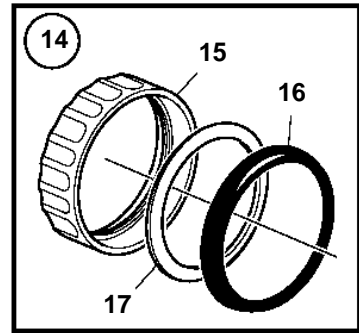

D3-110i-A, D3-130i-A, D3-160i-A, D3-130A-A, D3-160A-A, D3-110i-B, D3-130i-B, D3-160i-B, D3-190i-B, D3-130A-B, D3-160A-B, D3-190A-B

19941

D3-110i-A, D3-130i-A, D3-160i-A, D3-130A-A, D3-160A-A, D3-110i-B, D3-130i-B, D3-160i-B, D3-190i-B, D3-130A-B, D3-160A-B, D3-190A-B

REF	PART NO.	QTY	DESCRIPTION	NOTES
1	881647	1	Tachometer	BLACK D=85mm. Engine speed/hours
	881653	1	Tachometer	WHITE D=85mm. Engine speed/hours
	3586222	1	Tachometer	BLACK D=85mm. Engine speed/hours, text messages
	3586223	1	Tachometer	WHITE D=85mm. Engine speed/hours, text messages
2	874916	1	Speedometer	BLACK 0-20 Knots
	874917	1	Speedometer	BLACK 0-40 Knots
	874929	1	Speedometer	WHITE 0-20 Knots
	874930	1	Speedometer	WHITE 0-40 Knots
3	3812881	1	Trim gauge	BLACK ANALOG
	3812911	1	Trim gauge	WHITE ANALOG
4	881648	1	Trim gauge	BLACK DIGITAL
	881654	1	Trim gauge	WHITE DIGITAL
5	874904	1	Thermometer, coolant water	BLACK 0-120°C
	874921	1	Thermometer, coolant water	WHITE 0-120°C
	874918	1	Thermometer, coolant water	BLACK 40-250 °F
	874931	1	Thermometer, coolant water	WHITE 40-250 °F
6	881649	1	Voltmeter	BLACK
	881658	1	Voltmeter	WHITE
7	874915	1	Instrument, alarm	BLACK D=52mm
	874927	1	Instrument, alarm	WHITE D=52mm
8	874914	1	Fuel gauge	BLACK D=52mm
	874926	1	Fuel gauge	WHITE D=52mm
9	874910	1	Turbo pressure gauge	BLACK 0-3 bar
	874920	1	Turbo pressure gauge	BLACK 0-45 PSI
	874924	1	Turbo pressure gauge	WHITE 0-3 bar
	874933	1	Turbo pressure gauge	WHITE 0-45 PSI
10	874709	1	Mounting kit	BLACK D=52mm
11	874450	1	• Attaching ring	
12	874448	1	• Ring	
13	874707	1	• Gasket	
14	874708	1	Mounting kit	BLACK D=85mm
15	874449	1	• Attaching ring	
16	874447	1	• Ring	
17	874706	1	• Gasket	
18	874733	1	Mounting kit	CHROME D=52mm
19	874450	1	• Attaching ring	
20	874731	1	• Ring	
21	874707	1	• Gasket	
22	874732	1	Mounting kit	CHROME D=85mm
23	874449	1	• Attaching ring	
24	874730	1	• Ring	
25	874706	1	• Gasket	
26	881611	1	Brace kit	BLACK D=52mm
27	881607	1	• Brace	
28	881610	2	• Nut	
29	881609	2	• Stud	
30	874707	1	• Gasket	
31	874448	1	• Ring	
32	881612	1	Brace kit	BLACK D=85mm
33	881608	1	• Brace	
34	881610	2	• Nut	
35	881609	2	• Stud	
36	874706	1	• Gasket	
37	874447	1	• Ring	
38	881613	1	Brace kit	CHROME D=52mm
39	881607	1	• Brace	
40	881610	2	• Nut	
41	881609	2	• Stud	
42	874707	1	• Gasket	
43	874731	1	• Ring	
44	881614	1	Brace kit	CHROME D=85mm
45	881608	1	• Brace