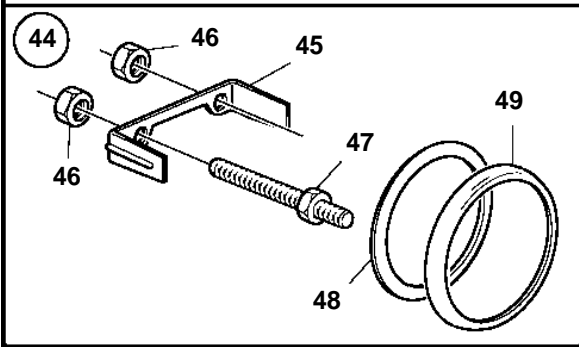

D3-110i-A, D3-130i-A, D3-160i-A, D3-130A-A, D3-160A-A, D3-110i-B, D3-130i-B, D3-160i-B, D3-190i-B, D3-130A-B, D3-160A-B, D3-190A-B

19941

D3-110i-A, D3-130i-A, D3-160i-A, D3-130A-A, D3-160A-A, D3-110i-B, D3-130i-B, D3-160i-B, D3-190i-B, D3-130A-B, D3-160A-B, D3-190A-B

REF	PART NO.	QTY	DESCRIPTION	NOTES
1	881647	1	Tachometer	BLACK D=85mm. Engine speed/hours
	881653	1	Tachometer	WHITE D=85mm. Engine speed/hours
	3586222	1	Tachometer	BLACK D=85mm. Engine speed/hours, text messages
	3586223	1	Tachometer	WHITE D=85mm. Engine speed/hours, text messages
2	874916	1	Speedometer	BLACK 0-20 Knots
	874917	1	Speedometer	BLACK 0-40 Knots
	874929	1	Speedometer	WHITE 0-20 Knots
	874930	1	Speedometer	WHITE 0-40 Knots
3	3812881	1	Trim gauge	BLACK ANALOG
	3812911	1	Trim gauge	WHITE ANALOG
4	881648	1	Trim gauge	BLACK DIGITAL
	881654	1	Trim gauge	WHITE DIGITAL
5	874904	1	Thermometer, coolant water	BLACK 0-120°C
	874921	1	Thermometer, coolant water	WHITE 0-120°C
	874918	1	Thermometer, coolant water	BLACK 40-250 °F
	874931	1	Thermometer, coolant water	WHITE 40-250 °F
6	881649	1	Voltmeter	BLACK
	881658	1	Voltmeter	WHITE
7	874915	1	Instrument, alarm	BLACK D=52mm
	874927	1	Instrument, alarm	WHITE D=52mm
8	874914	1	Fuel gauge	BLACK D=52mm
	874926	1	Fuel gauge	WHITE D=52mm
9	874910	1	Turbo pressure gauge	BLACK 0-3 bar
	874920	1	Turbo pressure gauge	BLACK 0-45 PSI
	874924	1	Turbo pressure gauge	WHITE 0-3 bar
	874933	1	Turbo pressure gauge	WHITE 0-45 PSI
10	874709	1	Mounting kit	BLACK D=52mm
11	874450	1	• Attaching ring	
12	874448	1	• Ring	
13	874707	1	• Gasket	
14	874708	1	Mounting kit	BLACK D=85mm
15	874449	1	• Attaching ring	
16	874447	1	• Ring	
17	874706	1	• Gasket	
18	874733	1	Mounting kit	CHROME D=52mm
19	874450	1	• Attaching ring	
20	874731	1	• Ring	
21	874707	1	• Gasket	
22	874732	1	Mounting kit	CHROME D=85mm
23	874449	1	• Attaching ring	
24	874730	1	• Ring	
25	874706	1	• Gasket	
26	881611	1	Brace kit	BLACK D=52mm
27	881607	1	• Brace	
28	881610	2	• Nut	
29	881609	2	• Stud	
30	874707	1	• Gasket	
31	874448	1	• Ring	
32	881612	1	Brace kit	BLACK D=85mm
33	881608	1	• Brace	
34	881610	2	• Nut	
35	881609	2	• Stud	
36	874706	1	• Gasket	
37	874447	1	• Ring	
38	881613	1	Brace kit	CHROME D=52mm
39	881607	1	• Brace	
40	881610	2	• Nut	
41	881609	2	• Stud	
42	874707	1	• Gasket	
43	874731	1	• Ring	
44	881614	1	Brace kit	CHROME D=85mm
45	881608	1	• Brace