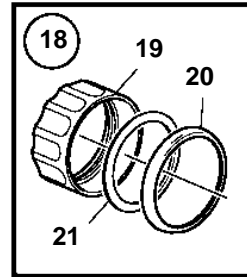

D3-110i-A, D3-130i-A, D3-160i-A, D3-130A-A, D3-160A-A, D3-110i-B, D3-130i-B, D3-160i-B, D3-190i-B, D3-130A-B, D3-160A-B, D3-190A-B

19941

D3-110i-A, D3-130i-A, D3-160i-A, D3-130A-A, D3-160A-A, D3-110i-B, D3-130i-B, D3-160i-B, D3-190i-B, D3-130A-B, D3-160A-B, D3-190A-B

REF	PART NO.	QTY	DESCRIPTION	NOTES
1	881647	1	Tachometer	BLACK D=85mm. Engine speed/hours
	881653	1	Tachometer	WHITE D=85mm. Engine speed/hours
	3586222	1	Tachometer	BLACK D=85mm. Engine speed/hours, text messages
	3586223	1	Tachometer	WHITE D=85mm. Engine speed/hours, text messages
2	874916	1	Speedometer	BLACK 0-20 Knots
	874917	1	Speedometer	BLACK 0-40 Knots
	874929	1	Speedometer	WHITE 0-20 Knots
	874930	1	Speedometer	WHITE 0-40 Knots
3	3812881	1	Trim gauge	BLACK ANALOG
	3812911	1	Trim gauge	WHITE ANALOG
4	881648	1	Trim gauge	BLACK DIGITAL
	881654	1	Trim gauge	WHITE DIGITAL
5	874904	1	Thermometer, coolant water	BLACK 0-120°C
	874921	1	Thermometer, coolant water	WHITE 0-120°C
	874918	1	Thermometer, coolant water	BLACK 40-250 °F
	874931	1	Thermometer, coolant water	WHITE 40-250 °F
6	881649	1	Voltmeter	BLACK
	881658	1	Voltmeter	WHITE
7	874915	1	Instrument, alarm	BLACK D=52mm
	874927	1	Instrument, alarm	WHITE D=52mm
8	874914	1	Fuel gauge	BLACK D=52mm
	874926	1	Fuel gauge	WHITE D=52mm
9	874910	1	Turbo pressure gauge	BLACK 0-3 bar
	874920	1	Turbo pressure gauge	BLACK 0-45 PSI
	874924	1	Turbo pressure gauge	WHITE 0-3 bar
	874933	1	Turbo pressure gauge	WHITE 0-45 PSI
10	874709	1	Mounting kit	BLACK D=52mm
11	874450	1	• Attaching ring	
12	874448	1	• Ring	
13	874707	1	• Gasket	
14	874708	1	Mounting kit	BLACK D=85mm
15	874449	1	• Attaching ring	
16	874447	1	• Ring	
17	874706	1	• Gasket	
18	874733	1	Mounting kit	CHROME D=52mm
19	874450	1	• Attaching ring	
20	874731	1	• Ring	
21	874707	1	• Gasket	
22	874732	1	Mounting kit	CHROME D=85mm
23	874449	1	• Attaching ring	
24	874730	1	• Ring	
25	874706	1	• Gasket	
26	881611	1	Brace kit	BLACK D=52mm
27	881607	1	• Brace	
28	881610	2	• Nut	
29	881609	2	• Stud	
30	874707	1	• Gasket	
31	874448	1	• Ring	
32	881612	1	Brace kit	BLACK D=85mm
33	881608	1	• Brace	
34	881610	2	• Nut	
35	881609	2	• Stud	
36	874706	1	• Gasket	
37	874447	1	• Ring	
38	881613	1	Brace kit	CHROME D=52mm
39	881607	1	• Brace	
40	881610	2	• Nut	
41	881609	2	• Stud	
42	874707	1	• Gasket	
43	874731	1	• Ring	
44	881614	1	Brace kit	CHROME D=85mm
45	881608	1	• Brace