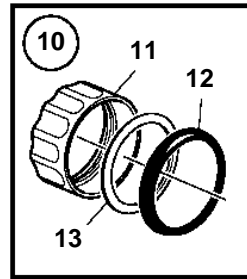

D3-110i-A, D3-130i-A, D3-160i-A, D3-130A-A, D3-160A-A, D3-110i-B, D3-130i-B, D3-160i-B, D3-190i-B, D3-130A-B, D3-160A-B, D3-190A-B

19941

D3-110i-A, D3-130i-A, D3-160i-A, D3-130A-A, D3-160A-A, D3-110i-B, D3-130i-B, D3-160i-B, D3-190i-B, D3-130A-B, D3-160A-B, D3-190A-B

REF	PART NO.	QTY	DESCRIPTION	NOTES
1	881647	1	Tachometer	BLACK D=85mm. Engine speed/hours
	881653	1	Tachometer	WHITE D=85mm. Engine speed/hours
	3586222	1	Tachometer	BLACK D=85mm. Engine speed/hours, text messages
	3586223	1	Tachometer	WHITE D=85mm. Engine speed/hours, text messages
2	874916	1	Speedometer	BLACK 0-20 Knots
	874917	1	Speedometer	BLACK 0-40 Knots
	874929	1	Speedometer	WHITE 0-20 Knots
	874930	1	Speedometer	WHITE 0-40 Knots
3	3812881	1	Trim gauge	BLACK ANALOG
	3812911	1	Trim gauge	WHITE ANALOG
4	881648	1	Trim gauge	BLACK DIGITAL
	881654	1	Trim gauge	WHITE DIGITAL
5	874904	1	Thermometer, coolant water	BLACK 0-120°C
	874921	1	Thermometer, coolant water	WHITE 0-120°C
	874918	1	Thermometer, coolant water	BLACK 40-250 °F
	874931	1	Thermometer, coolant water	WHITE 40-250 °F
6	881649	1	Voltmeter	BLACK
	881658	1	Voltmeter	WHITE
7	874915	1	Instrument, alarm	BLACK D=52mm
	874927	1	Instrument, alarm	WHITE D=52mm
8	874914	1	Fuel gauge	BLACK D=52mm
	874926	1	Fuel gauge	WHITE D=52mm
9	874910	1	Turbo pressure gauge	BLACK 0-3 bar
	874920	1	Turbo pressure gauge	BLACK 0-45 PSI
	874924	1	Turbo pressure gauge	WHITE 0-3 bar
	874933	1	Turbo pressure gauge	WHITE 0-45 PSI
10	874709	1	Mounting kit	BLACK D=52mm
11	874450	1	• Attaching ring	
12	874448	1	• Ring	
13	874707	1	• Gasket	
14	874708	1	Mounting kit	BLACK D=85mm
15	874449	1	• Attaching ring	
16	874447	1	• Ring	
17	874706	1	• Gasket	
18	874733	1	Mounting kit	CHROME D=52mm
19	874450	1	• Attaching ring	
20	874731	1	• Ring	
21	874707	1	• Gasket	
22	874732	1	Mounting kit	CHROME D=85mm
23	874449	1	• Attaching ring	
24	874730	1	• Ring	
25	874706	1	• Gasket	
26	881611	1	Brace kit	BLACK D=52mm
27	881607	1	• Brace	
28	881610	2	• Nut	
29	881609	2	• Stud	
30	874707	1	• Gasket	
31	874448	1	• Ring	
32	881612	1	Brace kit	BLACK D=85mm
33	881608	1	• Brace	
34	881610	2	• Nut	
35	881609	2	• Stud	
36	874706	1	• Gasket	
37	874447	1	• Ring	
38	881613	1	Brace kit	CHROME D=52mm
39	881607	1	• Brace	
40	881610	2	• Nut	
41	881609	2	• Stud	
42	874707	1	• Gasket	
43	874731	1	• Ring	
44	881614	1	Brace kit	CHROME D=85mm
45	881608	1	• Brace