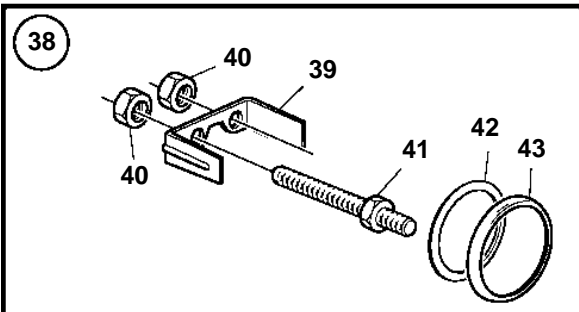

D3-110i-A, D3-130i-A, D3-160i-A, D3-130A-A, D3-160A-A, D3-110i-B, D3-130i-B, D3-160i-B, D3-190i-B, D3-130A-B, D3-160A-B, D3-190A-B

19941

D3-110i-A, D3-130i-A, D3-160i-A, D3-130A-A, D3-160A-A, D3-110i-B, D3-130i-B, D3-160i-B, D3-190i-B, D3-130A-B, D3-160A-B, D3-190A-B

REF	PART NO.	QTY	DESCRIPTION	NOTES
1	881647	1	Tachometer	BLACK D=85mm. Engine speed/hours
	881653	1	Tachometer	WHITE D=85mm. Engine speed/hours
	3586222	1	Tachometer	BLACK D=85mm. Engine speed/hours, text messages
	3586223	1	Tachometer	WHITE D=85mm. Engine speed/hours, text messages
2	874916	1	Speedometer	BLACK 0-20 Knots
	874917	1	Speedometer	BLACK 0-40 Knots
	874929	1	Speedometer	WHITE 0-20 Knots
	874930	1	Speedometer	WHITE 0-40 Knots
3	3812881	1	Trim gauge	BLACK ANALOG
	3812911	1	Trim gauge	WHITE ANALOG
4	881648	1	Trim gauge	BLACK DIGITAL
	881654	1	Trim gauge	WHITE DIGITAL
5	874904	1	Thermometer, coolant water	BLACK 0-120°C
	874921	1	Thermometer, coolant water	WHITE 0-120°C
	874918	1	Thermometer, coolant water	BLACK 40-250 °F
	874931	1	Thermometer, coolant water	WHITE 40-250 °F
6	881649	1	Voltmeter	BLACK
	881658	1	Voltmeter	WHITE
7	874915	1	Instrument, alarm	BLACK D=52mm
	874927	1	Instrument, alarm	WHITE D=52mm
8	874914	1	Fuel gauge	BLACK D=52mm
	874926	1	Fuel gauge	WHITE D=52mm
9	874910	1	Turbo pressure gauge	BLACK 0-3 bar
	874920	1	Turbo pressure gauge	BLACK 0-45 PSI
	874924	1	Turbo pressure gauge	WHITE 0-3 bar
	874933	1	Turbo pressure gauge	WHITE 0-45 PSI
10	874709	1	Mounting kit	BLACK D=52mm
11	874450	1	• Attaching ring	
12	874448	1	• Ring	
13	874707	1	• Gasket	
14	874708	1	Mounting kit	BLACK D=85mm
15	874449	1	• Attaching ring	
16	874447	1	• Ring	
17	874706	1	• Gasket	
18	874733	1	Mounting kit	CHROME D=52mm
19	874450	1	• Attaching ring	
20	874731	1	• Ring	
21	874707	1	• Gasket	
22	874732	1	Mounting kit	CHROME D=85mm
23	874449	1	• Attaching ring	
24	874730	1	• Ring	
25	874706	1	• Gasket	
26	881611	1	Brace kit	BLACK D=52mm
27	881607	1	• Brace	
28	881610	2	• Nut	
29	881609	2	• Stud	
30	874707	1	• Gasket	
31	874448	1	• Ring	
32	881612	1	Brace kit	BLACK D=85mm
33	881608	1	• Brace	
34	881610	2	• Nut	
35	881609	2	• Stud	
36	874706	1	• Gasket	
37	874447	1	• Ring	
38	881613	1	Brace kit	CHROME D=52mm
39	881607	1	• Brace	
40	881610	2	• Nut	
41	881609	2	• Stud	
42	874707	1	• Gasket	
43	874731	1	• Ring	
44	881614	1	Brace kit	CHROME D=85mm
45	881608	1	• Brace